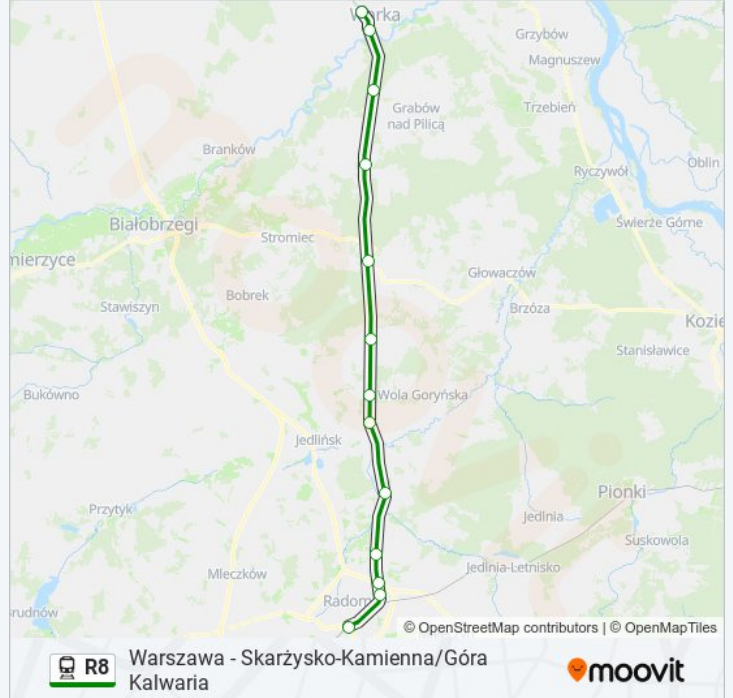

Warszawa - Skarżysko-Kamienna/Góra Kalwaria

Skorzystaj Z Aplikacji

Kolej R8, linia (Warszawa - Skarżysko-Kamienna/Góra Kalwaria), posiada 3 tras. W dni robocze kursuje:

(1) Radom Główny: 04:07(2) Radom Główny: 06:25 - 21:41(3) Skarżysko Kamienna: 05:18 - 22:46

Skorzystaj z aplikacji Moovit, aby znaleźć najbliższy przystanek oraz czas przyjazdu najbliższego środka transportu dla: kolej R8.

Kierunek: Radom Główny

13 przystanków

[WYŚWIETL ROZKŁAD JAZDY LINII](#)

Warka
Warka Miasto
Grabów Nad Pilicą
Strzyżyna
Dobieszyn
Kruszyna
Wola Bierwiecka
Bartodzieje
Lesiów
Radom Stara Wola
Radom Północny
Radom Gołębiów
Radom Główny

Kierunek: Radom Główny

11 przystanków

[WYŚWIETL ROZKŁAD JAZDY LINII](#)

Skarżysko Kamienna
 Lipowe Pole
 Szydłowiec
 Gąsawy Plebańskie
 Jastrząb
 Wola Lipieniecka
 Ruda Wielka
 Dąbrówka Zachodnia
 Rożki
 Radom Południowy
 Radom Główny

poniedziałek	05:18 - 22:46
wtorek	05:18 - 22:46
środa	05:18 - 22:46
czwartek	05:18 - 22:46
piątek	05:18 - 22:46
sobota	05:18 - 22:46
niedziela	05:18 - 22:46

Informacja o: kolej R8

Kierunek: Skarżysko Kamienna