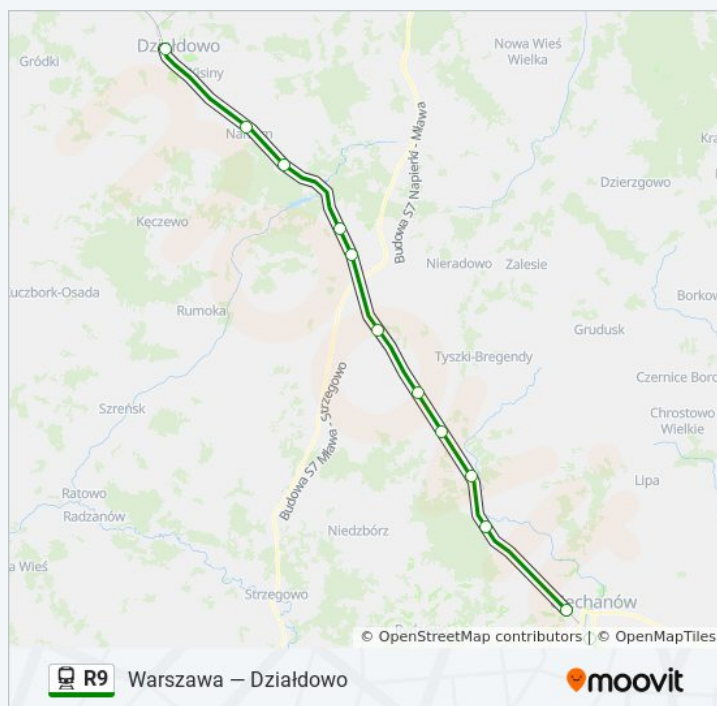

Informacja o: kolej R9**Kierunek:** Ciechanów**Przystanki:** 25**Długość trwania przejazdu:** 102 min**Podsumowanie linii:** [Mapa linii kolej R9](#)

Gąsocin

Gołotczyzna

Ciechanów Przemysłowy

Ciechanów

Kierunek: Działdowo

19 przystanków

[WYŚWIETL ROZKŁAD JAZDY LINII](#)

Nasielsk

Kątno

Jackowo Dworskie

Świercze

Kałęczyn

Gąsocin

Gołotczyzna

Ciechanów Przemysłowy

Ciechanów

Czeruchy

Krośnice Mazowieckie

Konopki

Stupsk Mazowiecki

Wyszyny

Informacja o: kolej R9

Kierunek: Działdowo

Przystanki: 19

Długość trwania przejazdu: 70 min

Podsumowanie linii:

Kierunek: Nasielsk

16 przystanków

[WYŚWIETL ROZKŁAD JAZDY LINII](#)