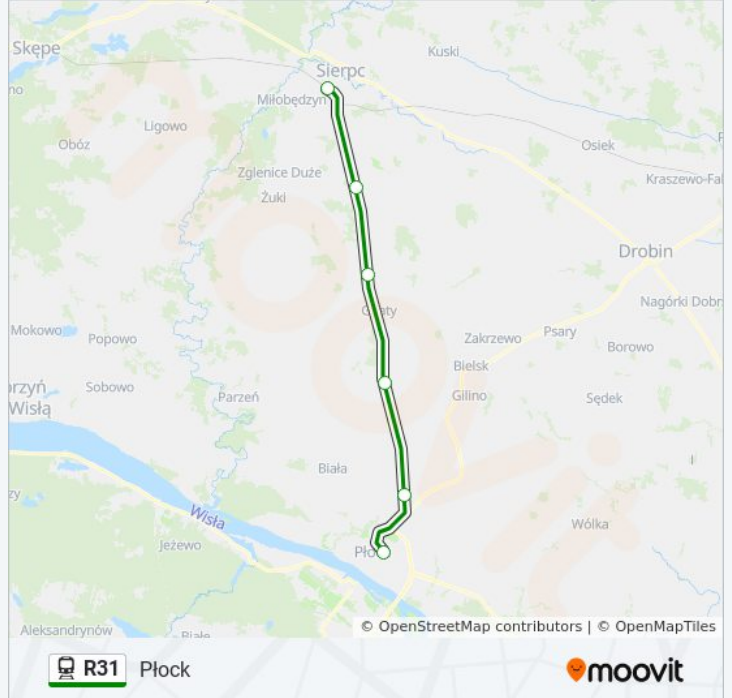

Kutno

Skorzystaj Z Aplikacji

Kolej R31, linia (Kutno), posiada 3 tras. W dni robocze kursuje:

(1) Kutno: 05:15 - 19:45(2) Płock: 04:10(3) Sierpc: 05:35 - 21:19

Skorzystaj z aplikacji Moovit, aby znaleźć najbliższy przystanek oraz czas przyjazdu najbliższego środka transportu dla: kolej R31.

Kierunek: Kutno

15 przystanków

[WYŚWIETL ROZKŁAD JAZDY LINII](#)

Sierpc
Susk
Gozdowo
Proboszczewice Płockie
Płock Trzepowo
Płock
Płock Radziwie
Łąck
Rogożew
Gostynin
Sierakówek
Strzelce Kujawskie
Raciborów Kutnowski
Kutno Azory
Kutno

Informacja o: kolej R31**Kierunek:** Kutno**Przystanki:** 15**Długość trwania przejazdu:** 93 min**Podsumowanie linii:**

Kierunek: Płock

6 przystanków

[WYŚWIETL ROZKŁAD JAZDY LINII](#)

Sierpc

Susk

Gozdowo

Proboszczewice Płockie

Przystanki: 6

Długość trwania przejazdu: 35 min

Podsumowanie linii:

Kierunek: Sierpc

15 przystanków

[WYŚWIETL ROZKŁAD JAZDY LINII](#)

Kutno
 Kutno Azory
 Raciborów Kutnowski
 Strzelce Kujawskie
 Sierakówek
 Gostynin
 Rogozew
 Łąck
 Płock Radziwie
 Płock
 Płock Trzepowo
 Proboszczewice Płockie
 Gozdowo
 Susk
 Sierpc