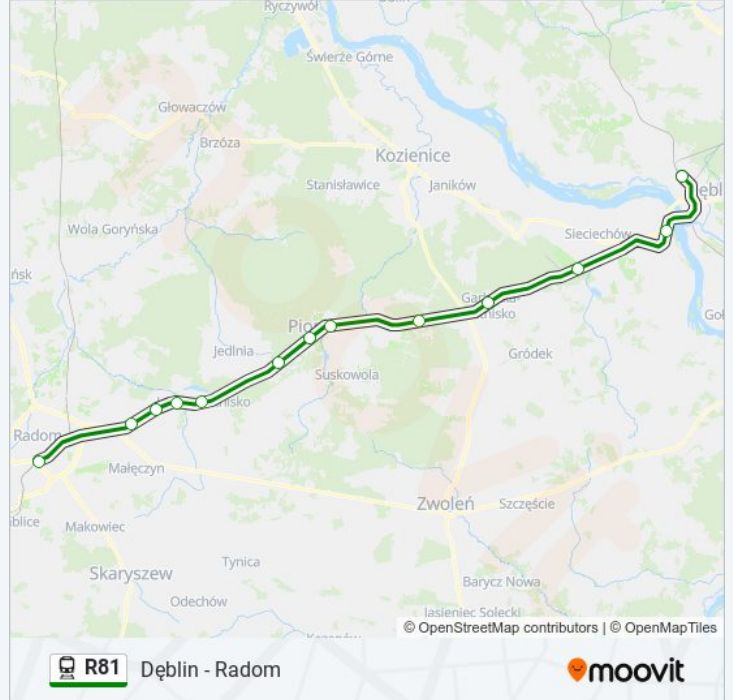

Rozkłady jazdy i mapy tras dla kolej R81 są dostępne w wersji offline w formacie PDF na stronie moovitapp.com. Skorzystaj z Moovit App, aby sprawdzić czasy przyjazdu autobusów na żywo, rozkłady jazdy pociągu czy metra oraz wskazówki krok po kroku jak dojechać w Warszaw komunikacją zbiorową.

© 2024 Moovit - Wszelkie prawa zastrzeżone