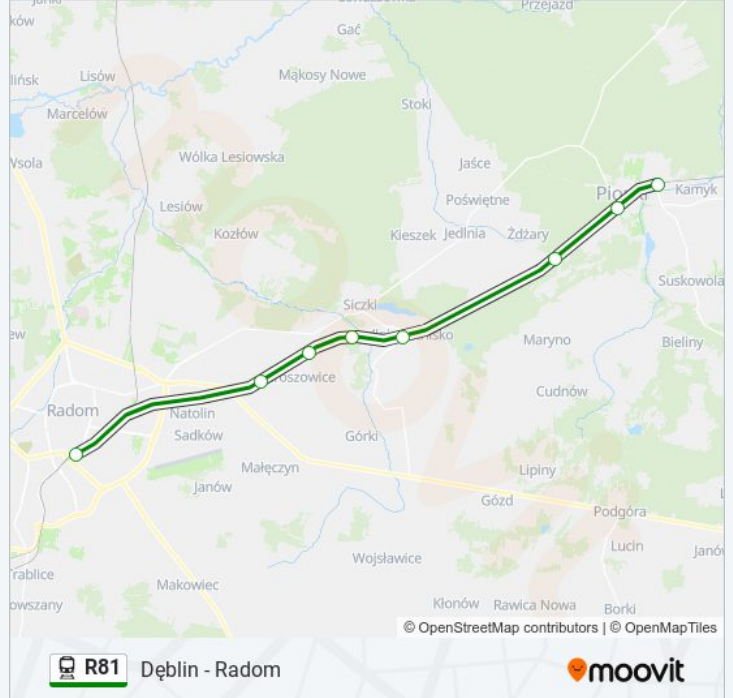

**Informacja o: kolej R81****Kierunek:** Dęblin**Przystanki:** 23**Długość trwania przejazdu:** 52 min**Podsumowanie linii:**

**Kierunek: Pionki**

8 przystanków

[WYŚWIETL ROZKŁAD JAZDY LINII](#)

Radom Główny

Rajec Poduchowny

Antoniówka

Groszowice Wrzosów

Jedlnia Letnisko

Jedlnia Kościelna

Pionki Zachodnie

Pionki

**Rozkład jazdy dla: kolej R81**

Rozkład jazdy dla Pionki

poniedziałek	06:40 - 18:50
wtorek	06:40 - 18:50
środa	06:40 - 18:50
czwartek	06:40 - 18:50
piątek	06:40 - 18:50
sobota	Nieobsługiwane
niedziela	Nieobsługiwane

**Informacja o: kolej R81**

**Kierunek:** Pionki

**Przystanki:** 8

**Długość trwania przejazdu:** 24 min

**Podsumowanie linii:**