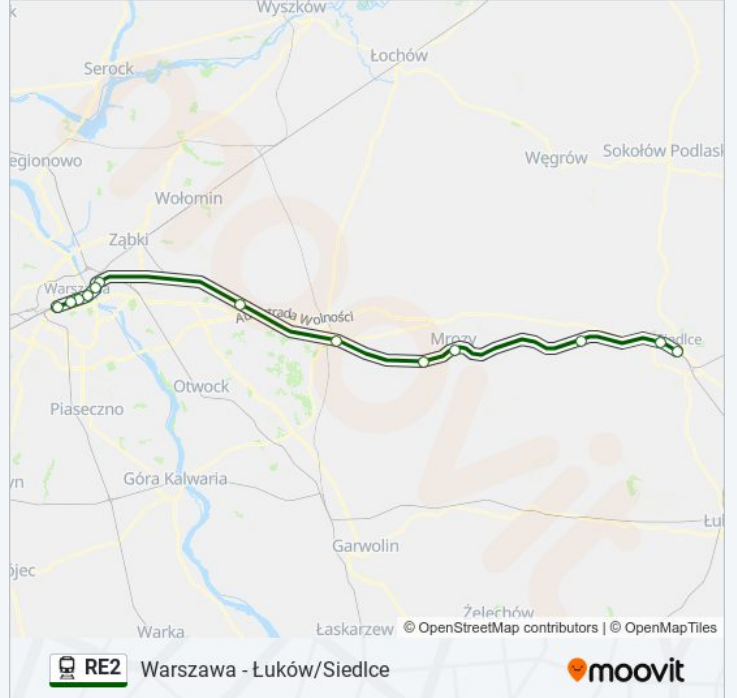

Warszawa - Łuków/Siedlce

Skorzystaj Z Aplikacji

Kolej RE2, linia (Warszawa - Łuków/Siedlce), posiada 4 tras. W dni robocze kursuje:

(1) Siedlce: 14:09 - 16:53(2) Warszawa Wschodnia: 08:20(3) Warszawa Zachodnia: 04:29 - 18:52(4) Łuków: 16:05 - 19:12

Skorzystaj z aplikacji Moovit, aby znaleźć najbliższy przystanek oraz czas przyjazdu najbliższego środka transportu dla: kolej RE2.

Kierunek: Siedlce

14 przystanków

[WYŚWIETL ROZKŁAD JAZDY LINII](#)

Żyrardów
Międzyborów
Jaktorów
Grodzisk Mazowiecki
Warszawa Zachodnia
Warszawa Centralna
Warszawa Wschodnia
Halinów
Mińsk Mazowiecki
Cegłów
Mrozy
Kotuń
Siedlce Zachodnie
Siedlce

Rozkład jazdy dla: kolej RE2

Rozkład jazdy dla Siedlce

poniedziałek	14:09 - 16:53
wtorek	14:09 - 16:53
środa	14:09 - 16:53
czwartek	14:09 - 16:53
piątek	14:09 - 16:53
sobota	08:27
niedziela	08:27

Informacja o: kolej RE2**Kierunek:** Siedlce**Przystanki:** 14**Długość trwania przejazdu:** 87 min**Podsumowanie linii:**

Kierunek: Warszawa Wschodnia

27 przystanków

[WYŚWIETL ROZKŁAD JAZDY LINII](#)

- Czeremcha
- Borowiki
- Nowy Nurzec
- Nurzec
- Sycze
- Siemiatycze
- Fronołów
- Sarnaki
- Platerów
- Patków
- Niemojki
- Cierpigórz
- Mordy Miasto
- Mordy
- Krzymosze
- Stok Lacki
- Siedlce
- Siedlce Zachodnie