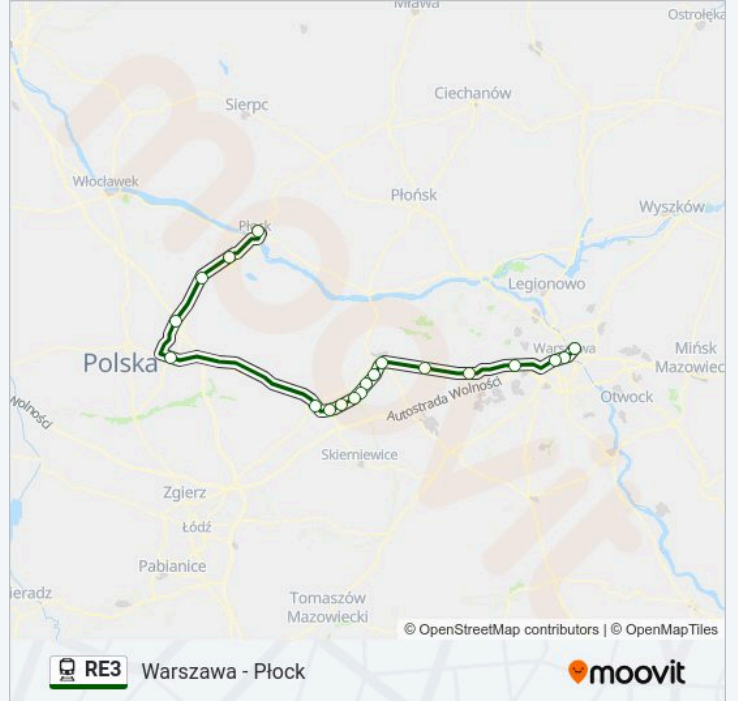

### Rozkład jazdy dla: kolej RE3

Rozkład jazdy dla Warszawa Wschodnia

poniedziałek	04:54 - 06:03
wtorek	04:54 - 06:03
środa	04:54 - 06:03
czwartek	04:54 - 06:03
piątek	04:54 - 06:03
sobota	05:17 - 17:16
niedziela	17:16

### Informacja o: kolej RE3

**Kierunek:** Warszawa Wschodnia

**Przystanki:** 14

**Długość trwania przejazdu:** 132 min

**Podsumowanie linii:**