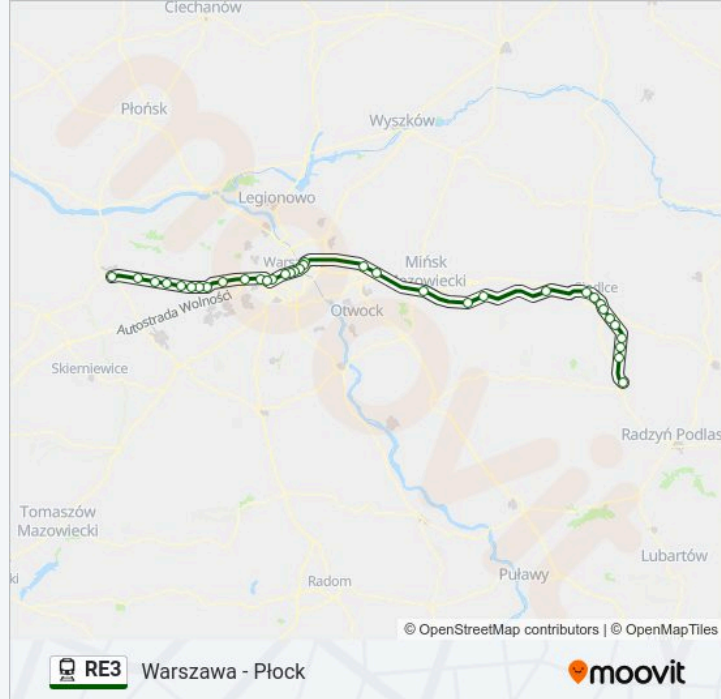

Warszawa - Płock

Skorzystaj Z Aplikacji

Kolej RE3, linia (Warszawa - Płock), posiada 3 tras. W dni robocze kursuje:

(1) Sochaczew: 06:43(2) Warszawa Wschodnia: 04:54 - 06:03(3) Łowicz Główny: 15:52

Skorzystaj z aplikacji Moovit, aby znaleźć najbliższy przystanek oraz czas przyjazdu najbliższego środka transportu dla: kolej RE3.

Witanów

Boża Wola

Seroki

Teresin-Niepokalanów

Piasecznica

Sochaczew

### Kierunek: Warszawa Wschodnia

14 przystanków

[WYŚWIETL ROZKŁAD JAZDY LINII](#)

Łowicz Główny

Mysłaków

Bednary

Jasionna Łowicka

Kęszyce

### Informacja o: kolej RE3

**Kierunek:** Warszawa Wschodnia

**Przystanki:** 14

**Długość trwania przejazdu:** 132 min

**Podsumowanie linii:**