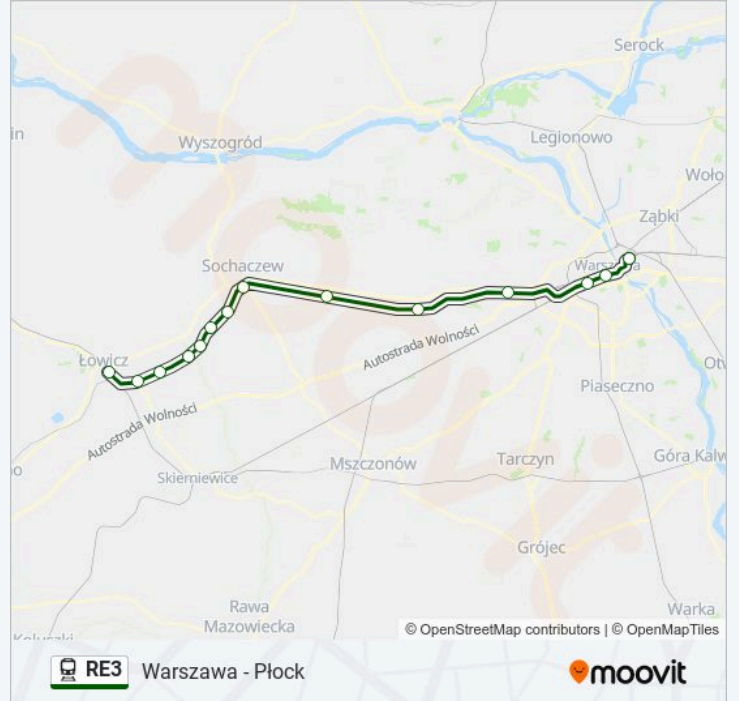

### Informacja o: kolej RE3

**Kierunek:** Warszawa Wschodnia

**Przystanki:** 14

**Długość trwania przejazdu:** 132 min

**Podsumowanie linii:**

## Kierunek: Łowicz Główny

14 przystanków

[WYŚWIETL ROZKŁAD JAZDY LINII](#)

Warszawa Wschodnia  
Warszawa Centralna  
Warszawa Zachodnia  
Ożarów Mazowiecki  
Błonie  
Teresin-Niepokalanów  
Sochaczew  
Kornelin  
Nowa Sucha  
Kęszyce  
Jasionna Łowicka  
Bednary  
Mysłaków  
Łowicz Główny

## Rozkład jazdy dla: kolej RE3

Rozkład jazdy dla Łowicz Główny

poniedziałek	15:52
wtorek	15:52
środa	15:52
czwartek	15:52
piątek	15:52
sobota	Nieobsługiwane
niedziela	Nieobsługiwane

## Informacja o: kolej RE3

**Kierunek:** Łowicz Główny

**Przystanki:** 14

**Długość trwania przejazdu:** 73 min

**Podsumowanie linii:**

Rozkłady jazdy i mapy tras dla kolej RE3 są dostępne w wersji offline w formacie PDF na stronie [moovitapp.com](https://moovitapp.com). Skorzystaj z Moovit App, aby sprawdzić czasy przyjazdu autobusów na żywo, rozkłady jazdy pociągu czy metra oraz wskazówki krok po kroku jak dojechać w Warszaw komunikacją zbiorową.