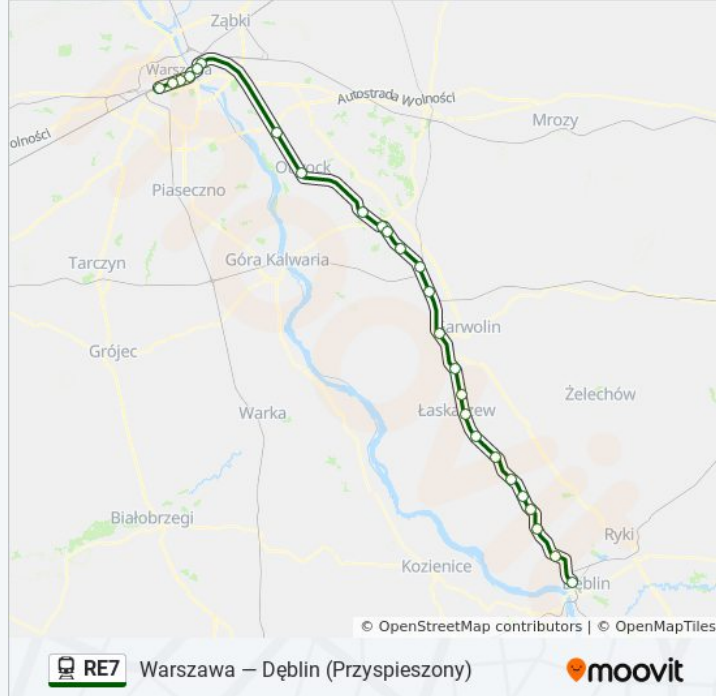

Warszawa — Dęblin (Przyspieszony)

Skorzystaj Z Aplikacji

kolej RE7, linia (Warszawa — Dęblin (Przyspieszony)), posiada 2 tras. W dni robocze kursuje:

(1) Celestynów: 04:58(2) Warszawa Zachodnia: 17:08

Skorzystaj z aplikacji Moovit, aby znaleźć najbliższy przystanek oraz czas przyjazdu najbliższego środka transportu dla: kolej RE7.

Stara Wieś

Celestynów

Kierunek: Warszawa Zachodnia

26 przystanków

[WYŚWIETL ROZKŁAD JAZDY LINII](#)

Dęblin

Rokitnia Stara

Życzyn

Informacja o: kolej RE7

Kierunek: Warszawa Zachodnia

Przystanki: 26

Długość trwania przejazdu: 111 min

Podsumowanie linii:

Warszawa Falenica

Warszawa Wschodnia

Warszawa Stadion

Warszawa Powiśle

Warszawa Śródmieście

Warszawa Ochota

Warszawa Zachodnia

Rozkłady jazdy i mapy tras dla kolej RE7 są dostępne w wersji offline w formacie PDF na stronie moovitapp.com. Skorzystaj z [Moovit App](#), aby sprawdzić czasy przyjazdu autobusów na żywo, rozkłady jazdy pociągu czy metra oraz wskazówki krok po kroku jak dojechać w Warszaw komunikacją zbiorową.