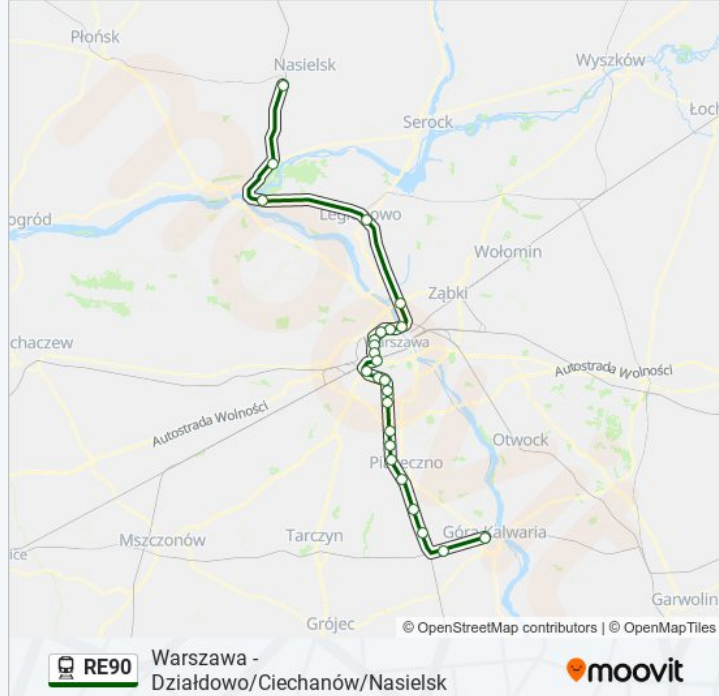

Informacja o: kolej RE90

Kierunek: Nasielsk

Przystanki: 25

Długość trwania przejazdu: 104 min

Podsumowanie linii:

Warszawa Koło

Warszawa Powązki

Warszawa Gdańska

Warszawa Zoo

Warszawa Toruńska

Legionowo

Nowy Dwór Mazowiecki

Pomiechówek

Nasielsk

Warszawa -
Działdowo/Ciechanów/Nasielsk

Kierunek: Warszawa Gdańska

11 przystanków

[WYŚWIETL ROZKŁAD JAZDY LINII](#)

Ciechanów

Gołotczyzna

Gąsocin

Świercze

Nasielsk

Pomiechówek