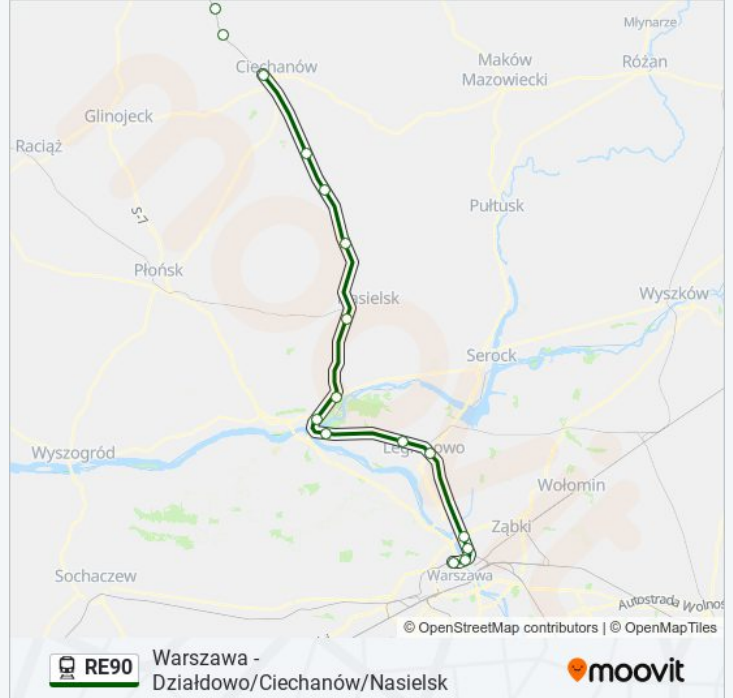

11 przystanków

[WYŚWIETL ROZKŁAD JAZDY LINII](#)

Ciechanów

Gołotczyzna

Gąsocin

Świercze

Nasielsk

Pomiechówek

Informacja o: kolej RE90

Kierunek: Warszawa Gdańska

Przystanki: 11

Długość trwania przejazdu: 76 min

Podsumowanie linii:

Kierunek: Warszawa Zachodnia (Peron 9)

29 przystanków

[WYŚWIETL ROZKŁAD JAZDY LINII](#)