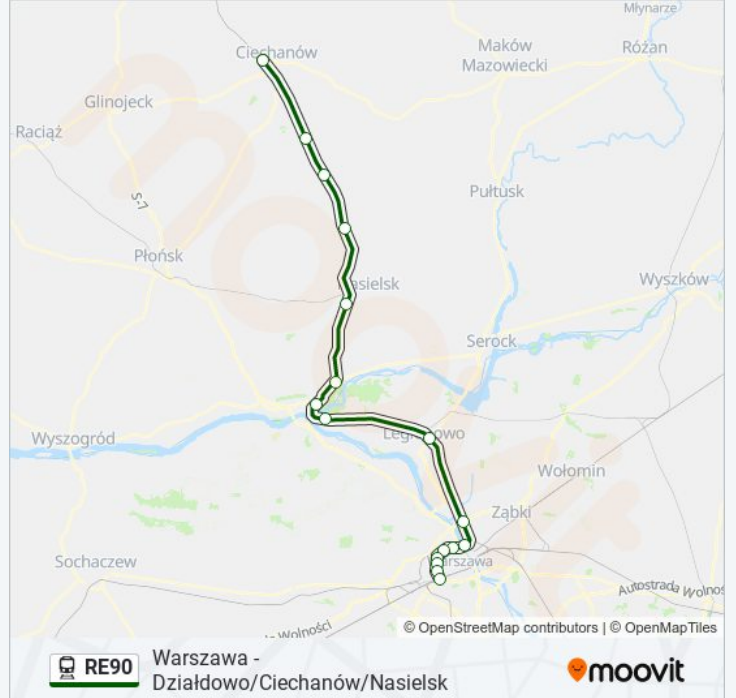

Skorzystaj z aplikacji Moovit, aby znaleźć najbliższy przystanek oraz czas przyjazdu najbliższego środka transportu dla: kolej RE90.

Kierunek: Ciechanów

36 przystanków

[WYŚWIETL ROZKŁAD JAZDY LINII](#)

Skarżysko Kamienna

Piaseczno

Warszawa Służewiec

Warszawa Rakowiec

Warszawa Zachodnia

Rozkład jazdy dla: kolej RE90

Rozkład jazdy dla Ciechanów

poniedziałek	04:10 - 15:26
wtorek	04:10 - 15:26
środa	04:10 - 15:26
czwartek	04:10 - 15:26
piątek	04:10 - 15:26
sobota	Nieobsługiwane
niedziela	Nieobsługiwane

Informacja o: kolej RE90**Kierunek:** Ciechanów**Przystanki:** 36**Długość trwania przejazdu:** 75 min**Podsumowanie linii:**

Warszawa Wola
Warszawa Młynów
Warszawa Koło
Warszawa Powązki
Warszawa Gdańska
Warszawa Zoo
Warszawa Toruńska
Legionowo
Nowy Dwór Mazowiecki
Pomiechówek
Nasielsk
Świercze
Gąsocin
Gołotczyzna
Ciechanów

Kierunek: Działdowo

27 przystanków

[WYŚWIETL ROZKŁAD JAZDY LINII](#)

Warszawa Zachodnia
Warszawa Wola
Warszawa Młynów
Warszawa Koło
Warszawa Powązki
Warszawa Gdańska
Warszawa Zoo
Warszawa Toruńska
Legionowo
Nowy Dwór Mazowiecki
Modlin
Pomiechówek
Nasielsk
Świercze