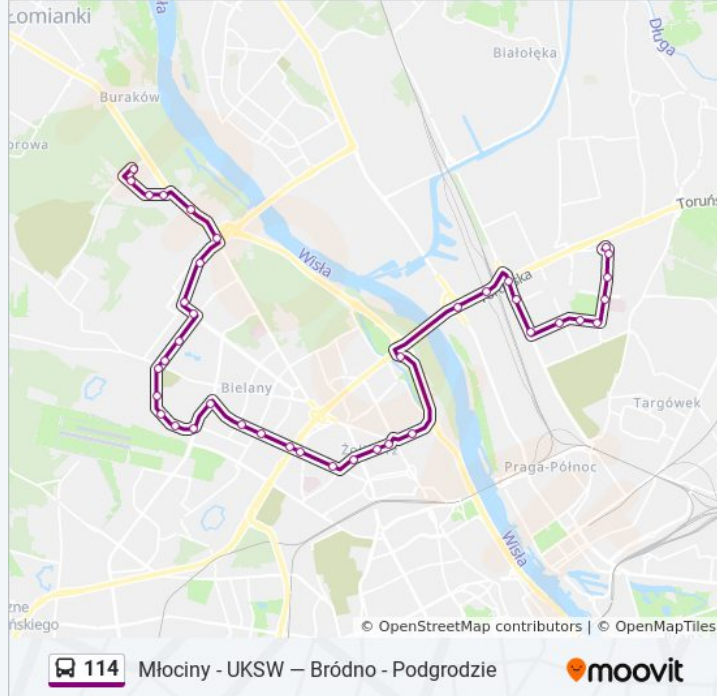

Tołstoja 02

Sokratesa 04

Metro Młociny 03

Zajezdnia Żoliborz 01

Prozy 02

Muzealna 02

Dzierżoniewska 04

Anny Jagiellonki 02

Żubrowa - UKSW 02

Młociny - UKSW 01

Rozkłady jazdy i mapy tras dla autobus 114 są dostępne w wersji offline w formacie PDF na stronie [moovitapp.com](https://moovitapp.com). Skorzystaj z [Moovit App](https://moovitapp.com), aby sprawdzić czasy przyjazdu autobusów na żywo, rozkłady jazdy pociągu czy metra oraz wskazówki krok po kroku jak dojechać w Warszaw komunikacją zbiorową.