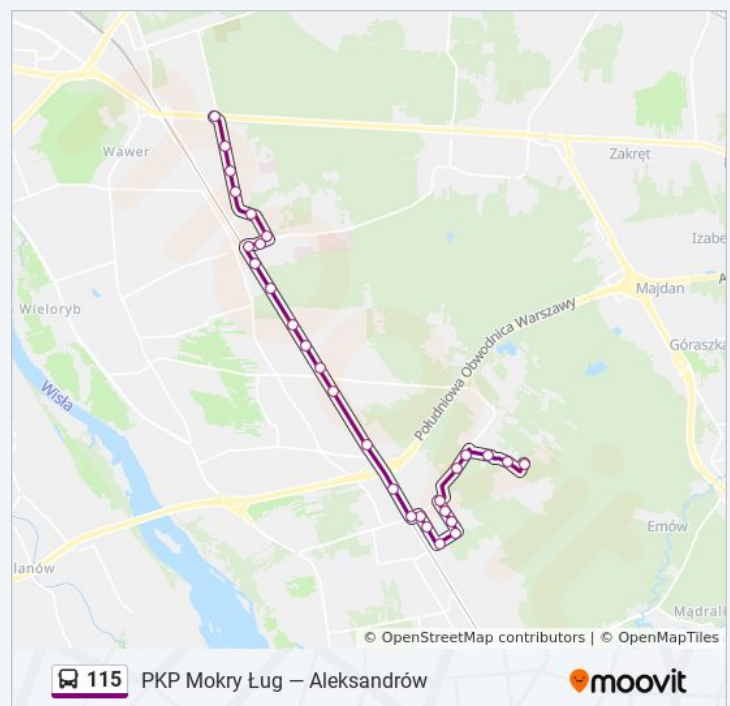

Aleksandrów 01
Złotej Jesieni 01
Ks. Szulczyka 01
Napoleona Bonaparte 01
Przełęczy 01
Czekanowska 01
Bartoszycka 01
Wasilkowska 01
Narcyzowa 01
Ochocza 01
Podkowy 01
Bystrzycka 01
PKP Falenica 03
Gruntowa 02
Lawinowa 02
Tomaszowska 02
PKP Radość 08
Planetowa 02
Zbójnogórska 02
Radość - Wodociąg 02
Kolarska 02
PKP Międzyzylesie 06
Wawer - Ratusz 02
Pożaryskiego 04
Czatów 02
IX Poprzeczna 02
Alpejska - Instytut 02
Odrodzenia 02
Kajki 01

Kierunek: Kajki

Rozkład jazdy dla Kajki

poniedziałek	00:16 - 23:16
wtorek	23:16
środa	23:16
czwartek	23:16
piątek	23:16
sobota	23:16
niedziela	Nieobsługiwane

Informacja o: autobus 115

Kierunek: Kajki

Przystanki: 29

Długość trwania przejazdu: 28 min

Podsumowanie linii:

115 PKP Mokry Ług – Aleksandrów

moovit

Rozkład jazdy dla: autobus 115