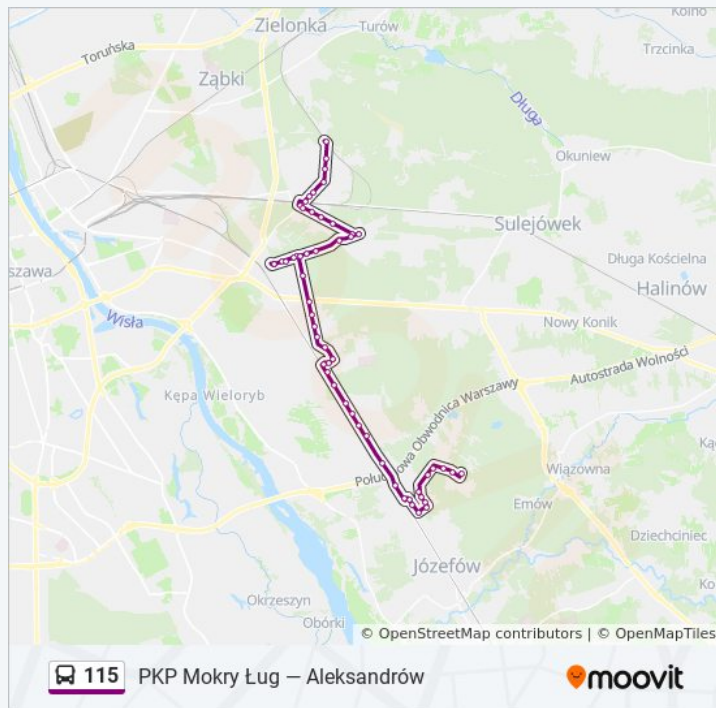

Spółdzielnia Noma 02

Informacja o: autobus 115

Kierunek: PKP Mokry Ług

Przystanki: 55

Długość trwania przejazdu: 52 min

Podsumowanie linii:

Korkowa - Cmentarz 02

Jagiellońska 02