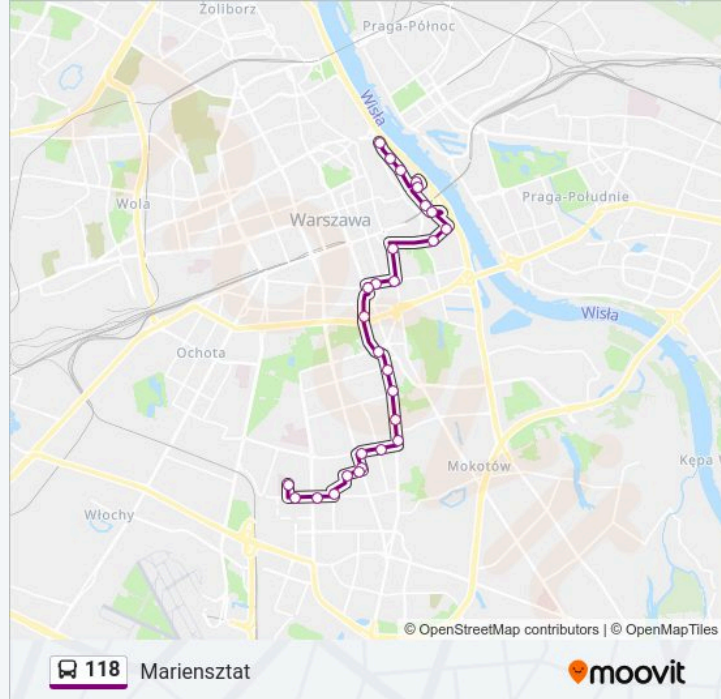

118

Mariensztat

Skorzystaj Z Aplikacji

Autobus 118, linia (Mariensztat), posiada 2 tras. W dni robocze kursuje:

(1) Mariensztat: 04:19 - 22:18(2) Spartańska: 05:09 - 23:09

Skorzystaj z aplikacji Moovit, aby znaleźć najbliższy przystanek oraz czas przyjazdu najbliższego środka transportu dla: autobus 118.

Kierunek: Mariensztat

28 przystanków

[WYŚWIETL ROZKŁAD JAZDY LINII](#)

Instytut Reumatologii 01

Zajezdnia Woronicza 01

Woronicza 05

Samochodowa 06

Joliot - Curie 01

Informacja o: autobus 118**Kierunek:** Mariensztat**Przystanki:** 28**Długość trwania przejazdu:** 38 min**Podsumowanie linii:**

Al. 3 Maja 02

Jaracza 02

Metro Centrum Nauki Kopernik 05

Metro Centrum Nauki Kopernik 04

Biblioteka Uniwersytecka 02

Dobra 02

Mariensztat 02

Kierunek: Spartańska

28 przystanków

[WYŚWIETL ROZKŁAD JAZDY LINII](#)

Mariensztat 02

Nowy Zjazd 01