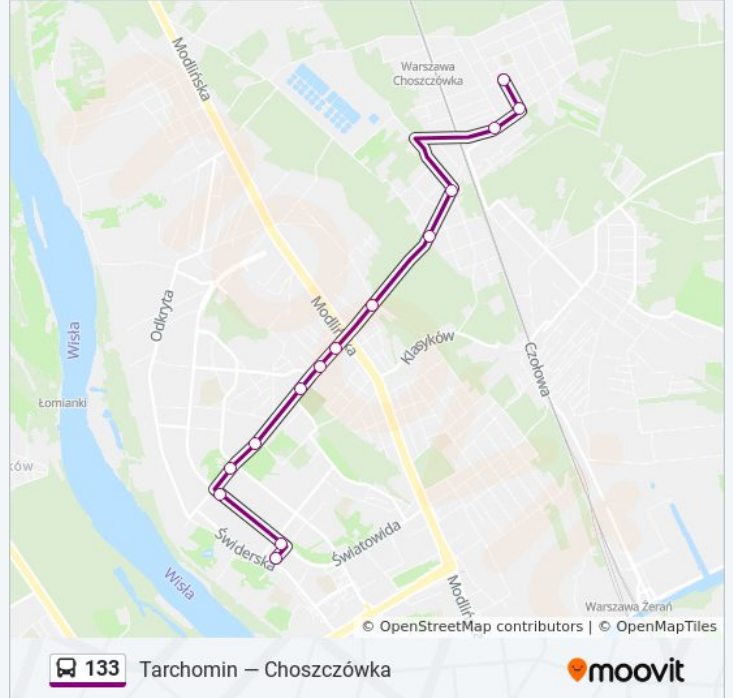

Rozkłady jazdy i mapy tras dla autobus 133 są dostępne w wersji offline w formacie PDF na stronie moovitapp.com. Skorzystaj z [Moovit App](#), aby sprawdzić czasy przyjazdu autobusów na żywo, rozkłady jazdy pociągu czy metra oraz wskazówki krok po kroku jak dojechać w Warszaw komunikacją zbiorową.

[O Moovit](#) • [Rozwiązania MaaS](#) • [Obsługiwane państwa](#) • [Społeczność Moovit](#)

© 2024 Moovit - Wszelkie prawa zastrzeżone

**Sprawdź przyjazdy pojazdów
w czasie rzeczywistym**