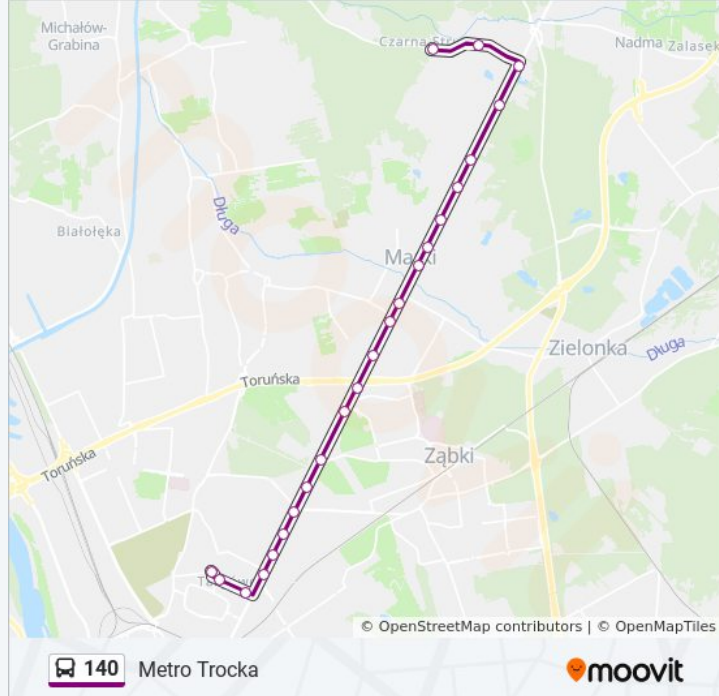

Kościeliska 01

Jórskiego 01

Bieżyńska 03

Metro Trocka 02

Metro Trocka 09

Rozkłady jazdy i mapy tras dla autobus 140 są dostępne w wersji offline w formacie PDF na stronie moovitapp.com. Skorzystaj z [Moovit App](#), aby sprawdzić czasy przyjazdu autobusów na żywo, rozkłady jazdy pociągu czy metra oraz wskazówki krok po kroku jak dojechać w Warszaw komunikacją zbiorową.

[O Moovit](#) • [Rozwiązania MaaS](#) • [Obsługiwane państwa](#) • [Społeczność Moovit](#)

© 2024 Moovit - Wszelkie prawa zastrzeżone

**Sprawdź przyjazdy pojazdów
w czasie rzeczywistym**