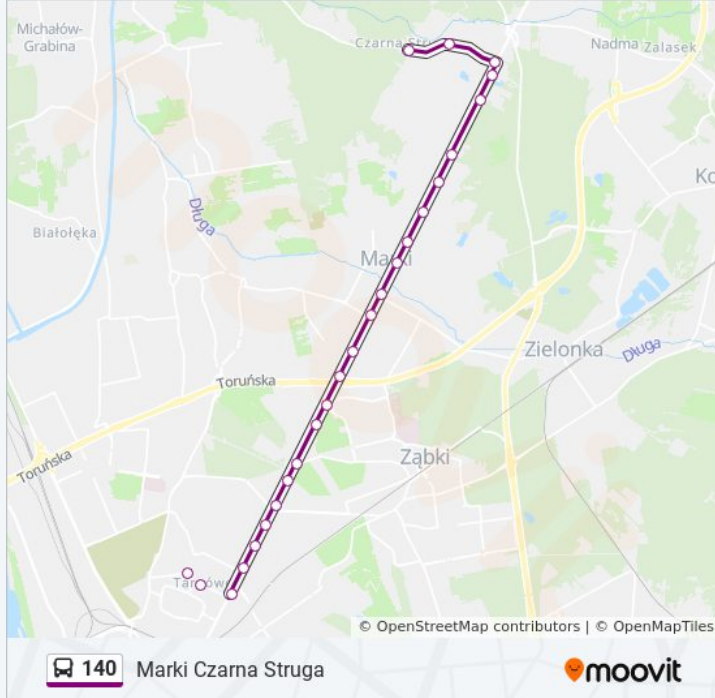

140

Marki Czarna Struga

Skorzystaj Z Aplikacji

autobus 140, linia (Marki Czarna Struga), posiada 2 tras. W dni robocze kursuje:

(1) Marki Czarna Struga: 03:43 - 23:20(2) Metro Trocka: 04:16 - 23:57

Skorzystaj z aplikacji Moovit, aby znaleźć najbliższy przystanek oraz czas przyjazdu najbliższego środka transportu dla: autobus 140.

Kierunek: Marki Czarna Struga

25 przystanków

[WYŚWIETL ROZKŁAD JAZDY LINII](#)

Metro Trocka 09
Metro Trocka 01
Biezuńska 02
Jórskiego 02
Kościeliska 02
Tużycka 02
Młodzieńcza 04
Krynoliny 02
Bystra 02
Radzywińska 02
Ząbki Wolności 02
Marki Wiejska 02
Marki Szpitalna 02
Marki Szkolna 02
Marki Fabryczna 02
Marki - Ratusz 02
Marki Słoneczna 02
Marki Wspólna 02
Marki Pustelnik 02
Marki Hallera 02
Marki Graniczna 02

Informacja o: autobus 140**Kierunek:** Marki Czarna Struga**Przystanki:** 25**Długość trwania przejazdu:** 35 min**Podsumowanie linii:**

Marki Wenecka 02

Marki Struga 04

Marki Legionowa 02

Marki Czarna Struga 01

Kierunek: Metro Trocka

23 przystanków

[WYŚWIETL ROZKŁAD JAZDY LINII](#)

Marki Czarna Struga 01

Marki Legionowa 01

Marki Struga 01

Marki Graniczna 01

Marki Hallera 01