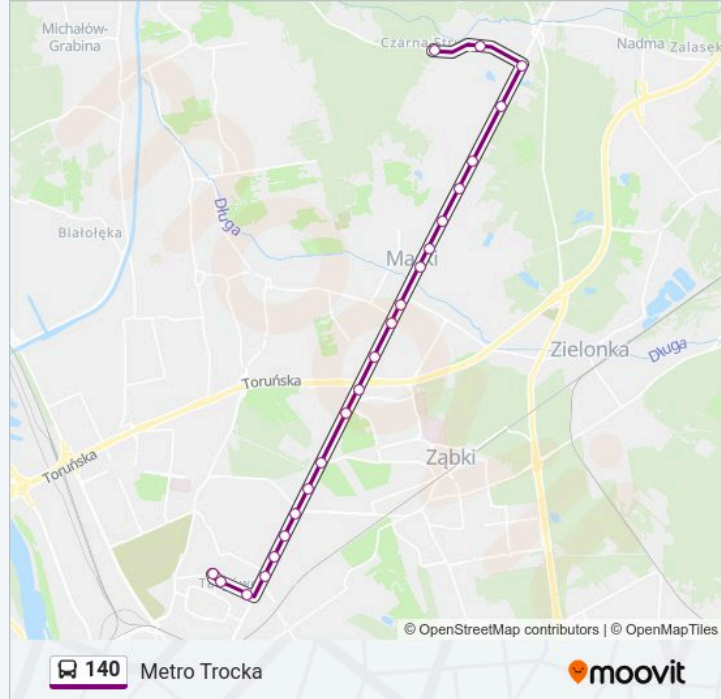

Kościeliska 01

Jórskiego 01

Bieżeńska 03

Metro Trocka 02

Metro Trocka 09

Rozkłady jazdy i mapy tras dla autobus 140 są dostępne w wersji offline w formacie PDF na stronie moovitapp.com. Skorzystaj z Moovit App, aby sprawdzić czasy przyjazdu autobusów na żywo, rozkłady jazdy pociągu czy metra oraz wskazówki krok po kroku jak dojechać w Warszaw komunikacją zbiorową.

© 2024 Moovit - Wszelkie prawa zastrzeżone