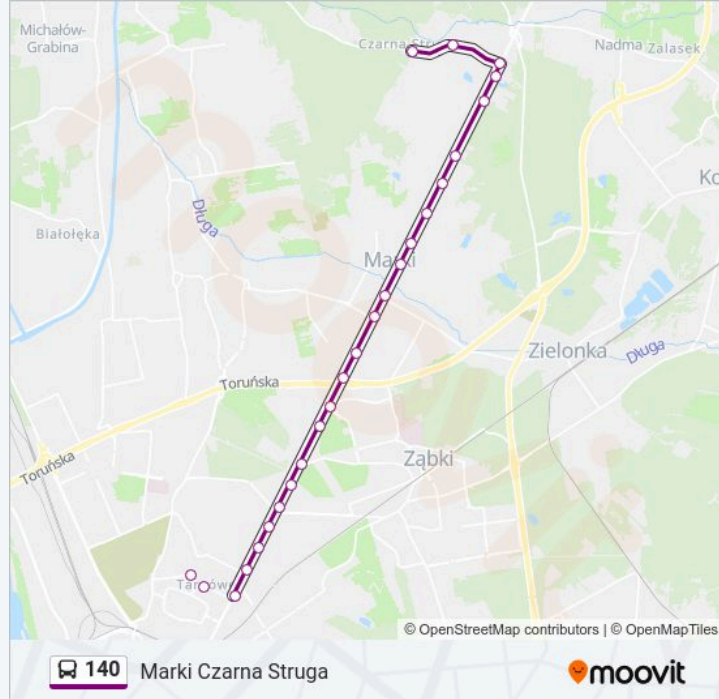

Kierunek: Marki Czarna Struga

25 przystanków

[WYŚWIETL ROZKŁAD JAZDY LINII](#)

Metro Trocka 09

Metro Trocka 01

Biezuńska 02

Jórskiego 02

Kościeliska 02

Marki Szkolna 02

Marki Fabryczna 02

Marki - Ratusz 02

Marki Słoneczna 02

Marki Wspólna 02

Marki Pustelnik 02

Marki Hallera 02

Marki Graniczna 02

Informacja o: autobus 140**Kierunek:** Marki Czarna Struga**Przystanki:** 25**Długość trwania przejazdu:** 35 min**Podsumowanie linii:**

Marki Wenecka 02

Marki Struga 04

Marki Legionowa 02

Marki Czarna Struga 01

Kierunek: Metro Trocka

23 przystanków

[WYŚWIETL ROZKŁAD JAZDY LINII](#)

Marki Czarna Struga 01

Marki Legionowa 01

Marki Struga 01

Marki Graniczna 01

Marki Hallera 01