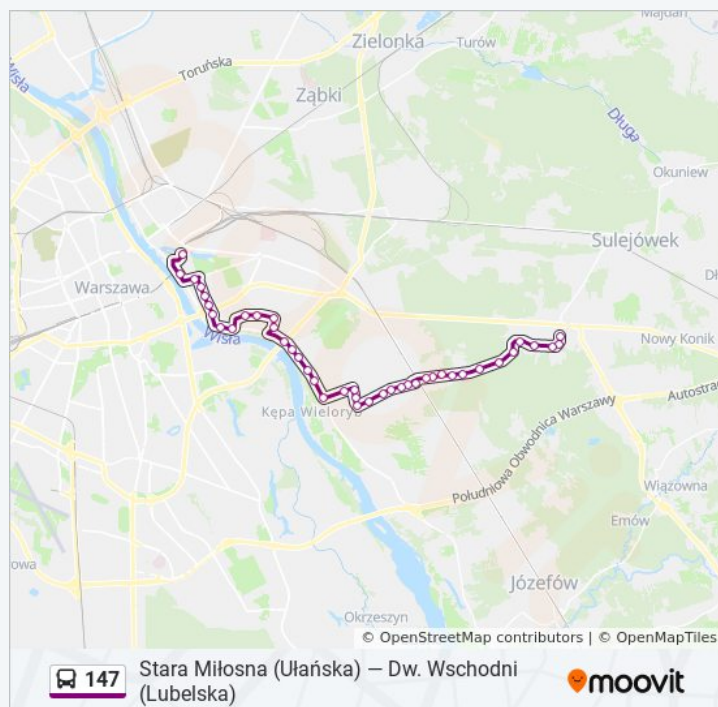

czwartek 23:02 - 23:32

piątek 23:02 - 23:32

Cieplarniana 01
Marmurowa 01
Torfowa 03
Stara Miłosna (Graniczna) 01
Kociszewskich 01
Trzykrotki 01
Centrum Zdrowia Dziecka 01
Bielszowicka 01
Bursztynowa - Szpital 01
Pożaryskiego 01
Wawer - Ratusz 01
PKP Międzyzylesie 03
Rogatkowa 01
Żonkilowa 01
Biegunowa 01
Motylkowa 01
Wiązana 01
Zwoleńska 02
Zerzeń 02
Kombajnistów 02
Wodniaków 01
Bronowska 02
Kanał Nowe Ujście 02
Wojstawicka 02
Kadetów 02
Narodowa 02
Most Siekierkowski 02
Meissnera 02
Bora - Komorowskiego 02
Abrahama 02
Wał Gocławski 02
Afrykańska 02
Saska 04

sobota 23:02 - 23:32

niedziela 23:02 - 23:32

Informacja o: autobus 147

Kierunek: Metro Stadion Narodowy

Przystanki: 42

Długość trwania przejazdu: 48 min

Podsumowanie linii:

Stacja Krwiodawstwa 02
Pl. Przymierza 02
Francuska 02
Rondo Waszyngtona 01
Wybrzeże Szczecińskie 02
Metro Stadion Narodowy 02

Kierunek: Stara Miłosna (Ułańska)

49 przystanków

[WYŚWIETL ROZKŁAD JAZDY LINII](#)

Dw. Wschodni (Lubelska) 01
Lubelska 01
Al. Zieleniecka 09
Metro Stadion Narodowy 01
Most Świętokrzyski 01
Wybrzeże Szczecińskie 01
Rondo Waszyngtona 02
Francuska 01
Pl. Przymierza 04
Stacja Krwiodawstwa 01
Saska 03
Ateńska 03
Afrykańska 01
Wał Gocławski 01
Abrahama 01
Bora - Komorowskiego 03
Meissnera 01
Most Siekierkowski 01
Narodowa 01
Kadetów 01
Wojławicka 01
Kanał Nowe Ujście 01
Bronowska 04

Informacja o: autobus 147

Kierunek: Stara Miłosna (Ułańska)

Przystanki: 49

Długość trwania przejazdu: 56 min

Podsumowanie linii:

Wodniaków 02

Kombajnistów 04

Zerzeń 01