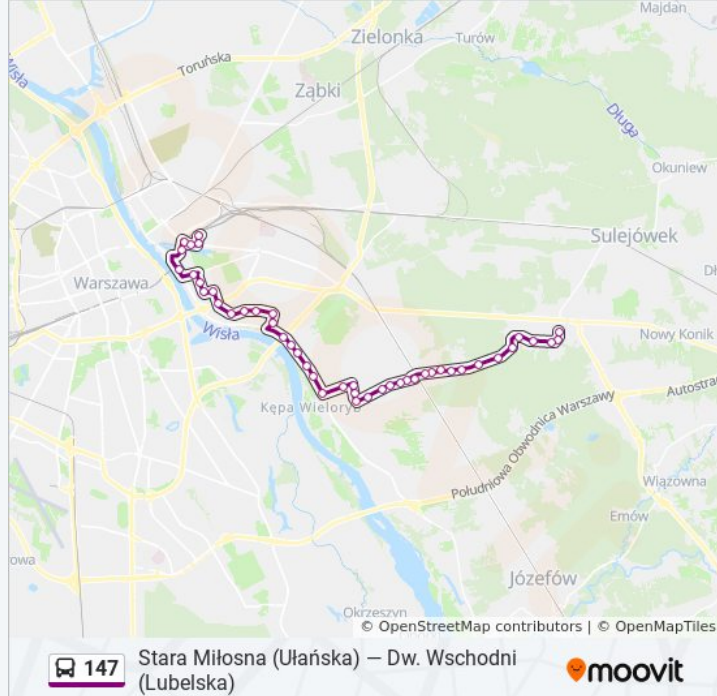

Informacja o: autobus 147**Kierunek:** Dw. Wschodni (Lubelska)**Przystanki:** 46**Długość trwania przejazdu:** 59 min**Podsumowanie linii:**

Zwoleńska 02

Zerzeń 02

Kombajnistów 02

Wodniaków 01

Bronowska 02

Kanał Nowe Ujście 02

Wojławicka 02

Kadetów 02

Narodowa 02

Most Siekierkowski 02

Meissnera 02

Bora - Komorowskiego 02

Abrahama 02

Wał Gocławski 02

Afrykańska 02

Saska 04

Stacja Krwiodawstwa 02

Pl. Przymierza 02

Francuska 02

Rondo Waszyngtona 01

Wybrzeże Szczecińskie 02

Metro Stadion Narodowy 02

Kijowska 01

Al. Zieleniecka 04

Lubelska 06

Dw. Wschodni (Lubelska) 01

Kierunek: Metro Stadion Narodowy

42 przystanków

[WYŚWIETL ROZKŁAD JAZDY LINII](#)