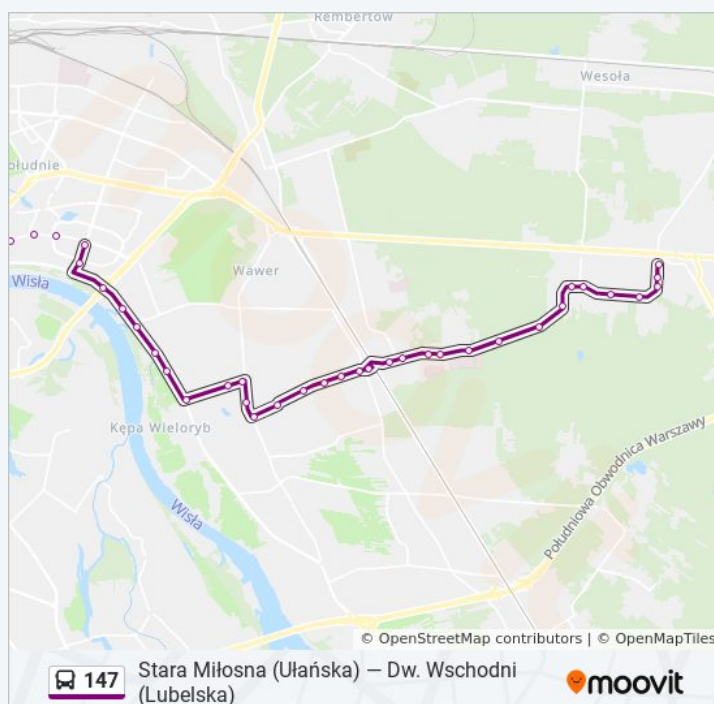

Kierunek: Stara Miłosna (Ułańska)

49 przystanków

[WYŚWIETL ROZKŁAD JAZDY LINII](#)

Dw. Wschodni (Lubelska) 01
Lubelska 01
Al. Zieleniecka 09
Metro Stadion Narodowy 01
Most Świętokrzyski 01
Wybrzeże Szczecińskie 01
Rondo Waszyngtona 02
Francuska 01
Pl. Przymierza 04
Stacja Krwiodawstwa 01
Saska 03
Ateńska 03
Afrykańska 01
Wał Gocławski 01
Abrahama 01
Bora - Komorowskiego 03
Meissnera 01
Most Siekierkowski 01
Narodowa 01
Kadetów 01
Wojławicka 01
Kanał Nowe Ujście 01
Bronowska 04

Rozkład jazdy dla: autobus 147

Rozkład jazdy dla Stara Miłosna (Ułańska)

poniedziałek	04:19 - 23:30
wtorek	04:19 - 23:30
środa	04:19 - 23:30
czwartek	04:19 - 23:30
piątek	04:19 - 23:30
sobota	04:19 - 23:30
niedziela	04:19 - 23:30

Informacja o: autobus 147

Kierunek: Stara Miłosna (Ułańska)

Przystanki: 49

Długość trwania przejazdu: 56 min

Podsumowanie linii:

Wodniaków 02

Kombajnistów 04

Zerzeń 01