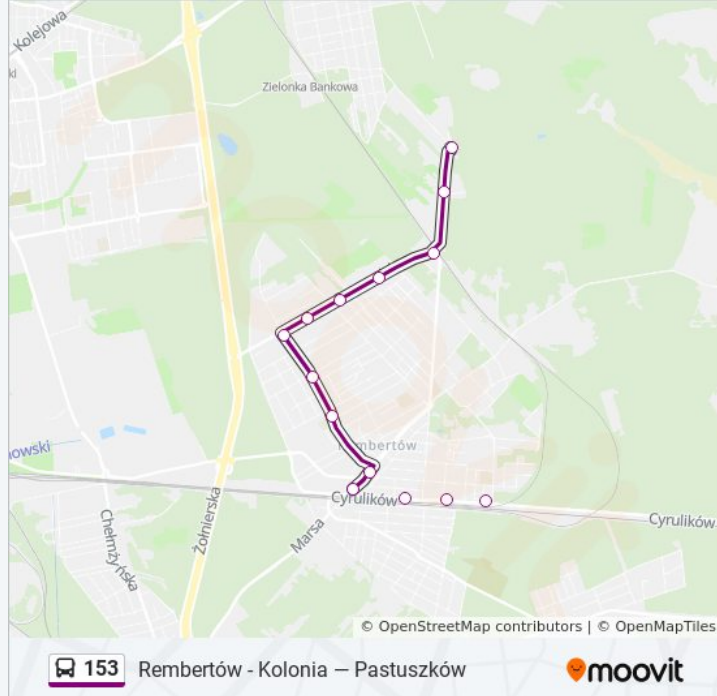

Buławy 01

Przebieg 01

PKP Rembertów 06

Rembertów - Ratusz 02

Zawodowa 02

Szafarzy 02

Paderewskiego 02

Dziewanowska 02

Szyszaków 02

Listonoszy 02

PKP Mokry Ług 01

Mokry Ług - Leśniczówka 02

Pastuszków 01

Rozkład jazdy dla: autobus 153

Rozkład jazdy dla Pastuszków

poniedziałek	04:24 - 22:52
wtorek	04:24 - 22:34
środa	04:24 - 22:34
czwartek	04:24 - 22:34
piątek	04:24 - 22:34
sobota	04:24 - 22:34
niedziela	04:24 - 22:52

Informacja o: autobus 153

Kierunek: Pastuszków

Przystanki: 14

Długość trwania przejazdu: 13 min

Podsumowanie linii:

Kierunek: Rembertów - Kolonia

15 przystanków

[WYŚWIETL ROZKŁAD JAZDY LINII](#)