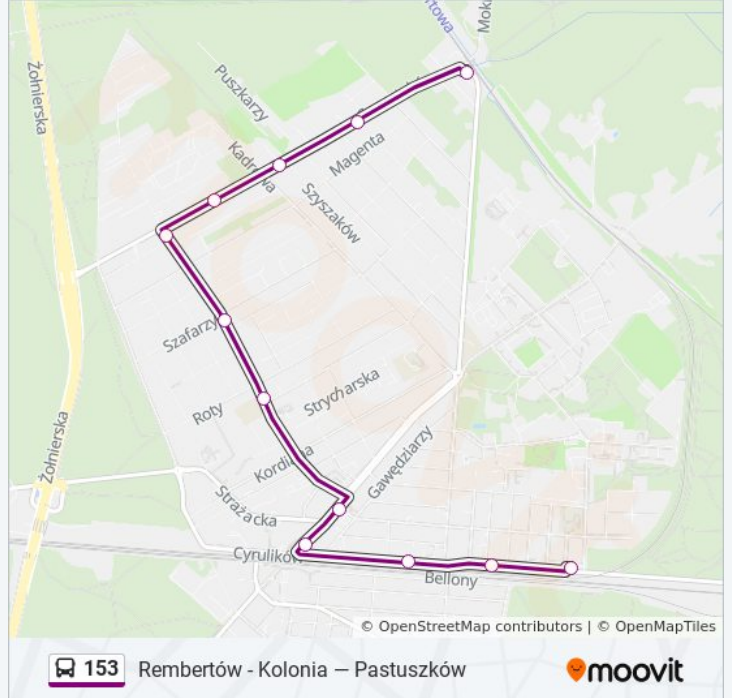

Rembertów - Kolonia 02

Buławy 01

Przebieg 01

PKP Rembertów 06

Rembertów - Ratusz 02

Zawodowa 02

Szafarzy 02

Paderewskiego 02

Dziewanowska 02

Szyszaków 02

Listonoszy 02

PKP Mokry Ług 01

Rozkład jazdy dla: autobus 153

Rozkład jazdy dla PKP Mokry Ług

poniedziałek	00:22 - 23:52
wtorek	05:07 - 23:52
środa	05:07 - 23:52
czwartek	05:07 - 23:52
piątek	05:07 - 23:52
sobota	06:34 - 23:52
niedziela	Nieobsługiwane

Informacja o: autobus 153**Kierunek:** PKP Mokry Ług**Przystanki:** 12**Długość trwania przejazdu:** 11 min**Podsumowanie linii:**

Kierunek: PKP Rembertów

11 przystanków

[WYŚWIETL ROZKŁAD JAZDY LINII](#)