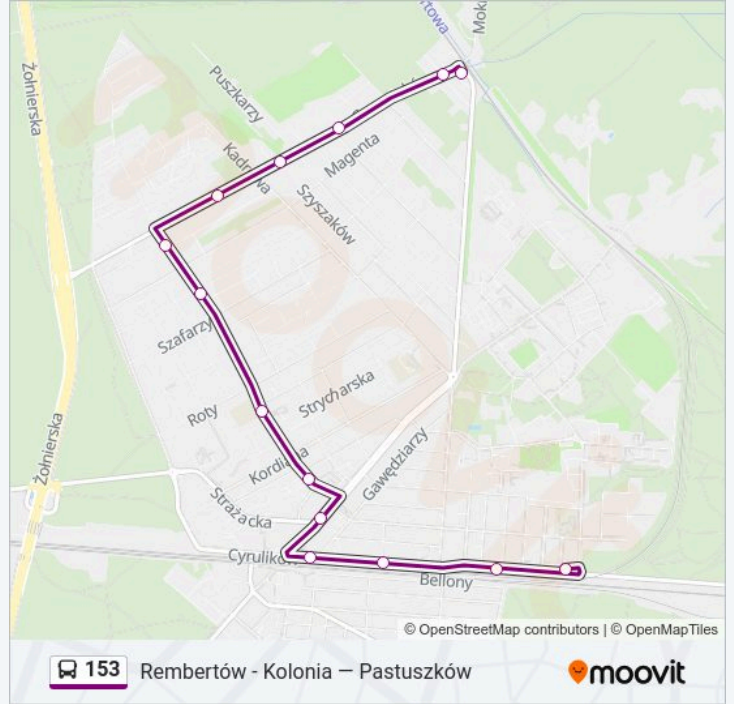

### Kierunek: Rembertów - Kolonia

15 przystanków

[WYŚWIETL ROZKŁAD JAZDY LINII](#)

- Pastuszków 01
- Mokry Ług - Leśniczówka 01
- PKP Mokry Ług 05
- Listonoszy 01
- Szyszaków 01
- Dziewanowska 01
- Paderewskiego 01
- Szafarzy 01
- Zawodowa 01
- Katiuszy 01
- Rembertów - Ratusz 01
- PKP Rembertów 08
- Przebieg 02
- Buławy 02
- Rembertów - Kolonia 02

### Rozkład jazdy dla: autobus 153

Rozkład jazdy dla Rembertów - Kolonia

niedziela	04:23 - 23:21
poniedziałek	04:23 - 23:21
wtorek	04:23 - 23:21
środa	04:23 - 23:21
czwartek	04:23 - 23:21
piątek	04:23 - 23:21
sobota	04:23 - 23:21

### Informacja o: autobus 153

**Kierunek:** Rembertów - Kolonia

**Przystanki:** 15

**Długość trwania przejazdu:** 13 min

**Podsumowanie linii:**

Rozkłady jazdy i mapy tras dla autobus 153 są dostępne w wersji offline w formacie PDF na stronie moovitapp.com. Skorzystaj z Moovit App, aby sprawdzić czasy przyjazdu autobusów na żywo, rozkłady jazdy pociągu czy metra oraz wskazówki krok po kroku jak dojechać w Warszaw komunikacją zbiorową.