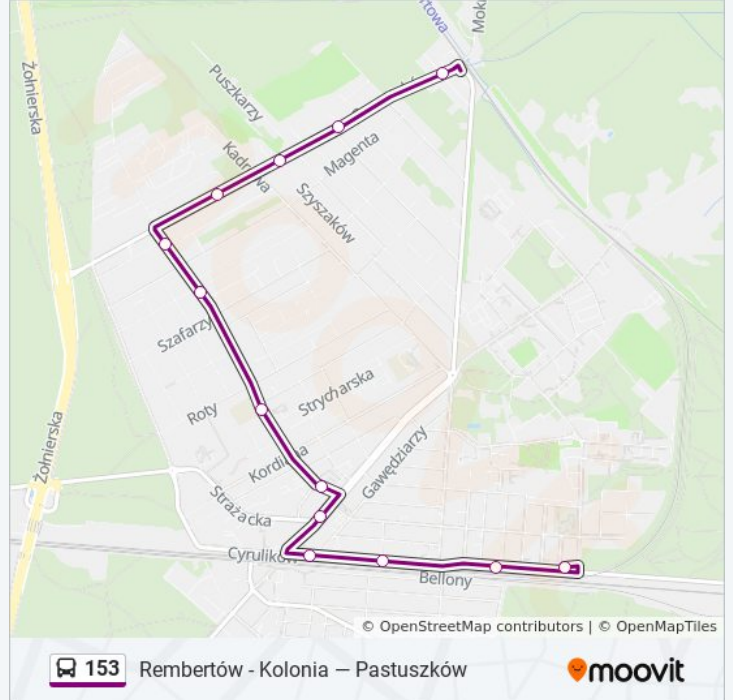

Rozkład jazdy dla Rembertów - Kolonia

poniedziałek	00:21 - 23:21
wtorek	04:23 - 23:23
środa	04:23 - 23:23
czwartek	04:23 - 23:23
piątek	04:23 - 23:23
sobota	04:23 - 23:23
niedziela	04:23 - 22:51

Informacja o: autobus 153

Kierunek: Rembertów - Kolonia

Przystanki: 15

Długość trwania przejazdu: 13 min

Podsumowanie linii:

Rozkłady jazdy i mapy tras dla autobusu 153 są dostępne w wersji offline w formacie PDF na stronie moovitapp.com. Skorzystaj z [Moovit App](#), aby sprawdzić czasy przyjazdu autobusów na żywo, rozkłady jazdy pociągu czy metra oraz wskazówki krok po kroku jak dojechać w Warszawie komunikacją zbiorową.