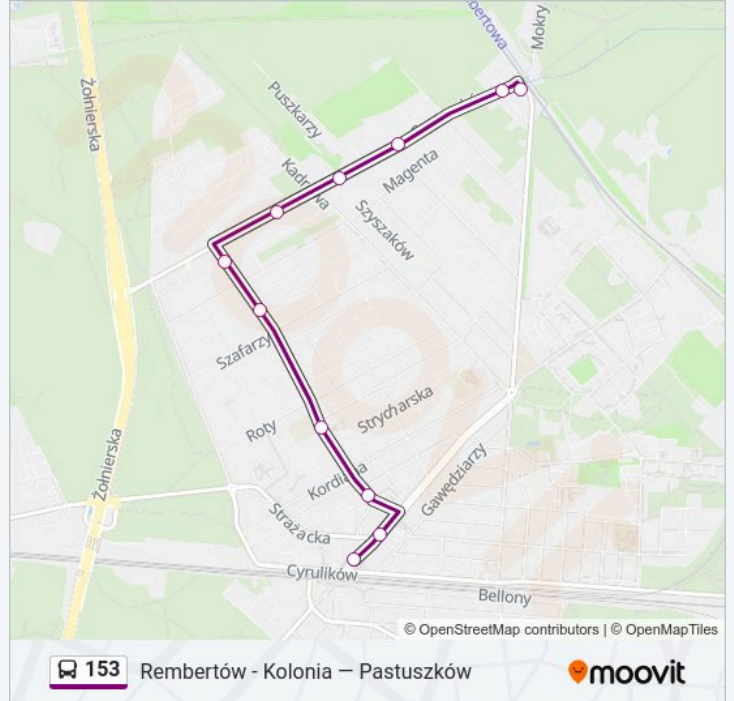

### Kierunek: PKP Rembertów

11 przystanków

[WYŚWIETL ROZKŁAD JAZDY LINII](#)

PKP Mokry Ług 01

PKP Mokry Ług 05

Listonoszy 01

Szyszaków 01

Dziewanowska 01

### Rozkład jazdy dla: autobus 153

Rozkład jazdy dla PKP Rembertów

niedziela	Nieobsługiwane
poniedziałek	09:53 - 20:23
wtorek	09:53 - 20:23
środa	09:53 - 20:23
czwartek	09:53 - 20:23
piątek	09:53 - 20:23
sobota	Nieobsługiwane

### Informacja o: autobus 153

**Kierunek:** PKP Rembertów

**Przystanki:** 11

**Długość trwania przejazdu:** 9 min

**Podsumowanie linii:**

### Kierunek: Pastuszków

14 przystanków

[WYŚWIETL ROZKŁAD JAZDY LINII](#)

- Rembertów - Kolonia 02
- Buławy 01
- Przebieg 01
- PKP Rembertów 06
- Rembertów - Ratusz 02
- Zawodowa 02
- Szafarzy 02
- Paderewskiego 02
- Dziewanowska 02
- Szyszaków 02
- Listonoszy 02
- PKP Mokry Ług 01
- Mokry Ług - Leśniczówka 02
- Pastuszków 01