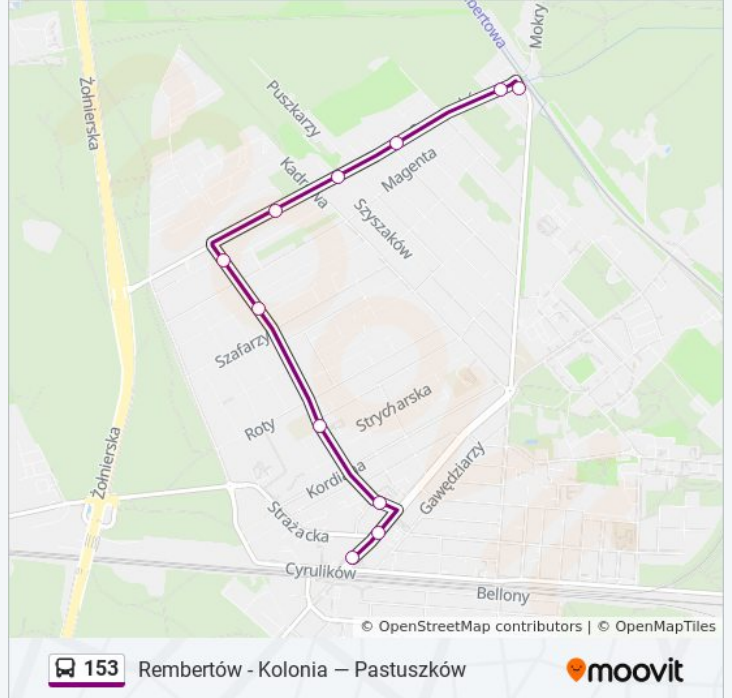

- PKP Mokry Ług 01
- PKP Mokry Ług 05
- Listonoszy 01
- Szyszaków 01
- Dziewanowska 01
- Paderewskiego 01
- Szafarzy 01
- Zawodowa 01
- Katuszy 01
- Rembertów - Ratusz 01
- PKP Rembertów 05

Rozkład jazdy dla: autobus 153

Kierunek: PKP Rembertów

Przystanki: 11

Długość trwania przejazdu: 9 min

Podsumowanie linii:

Kierunek: Pastuszków

14 przystanków

[WYŚWIETL ROZKŁAD JAZDY LINII](#)

Rembertów - Kolonia 02