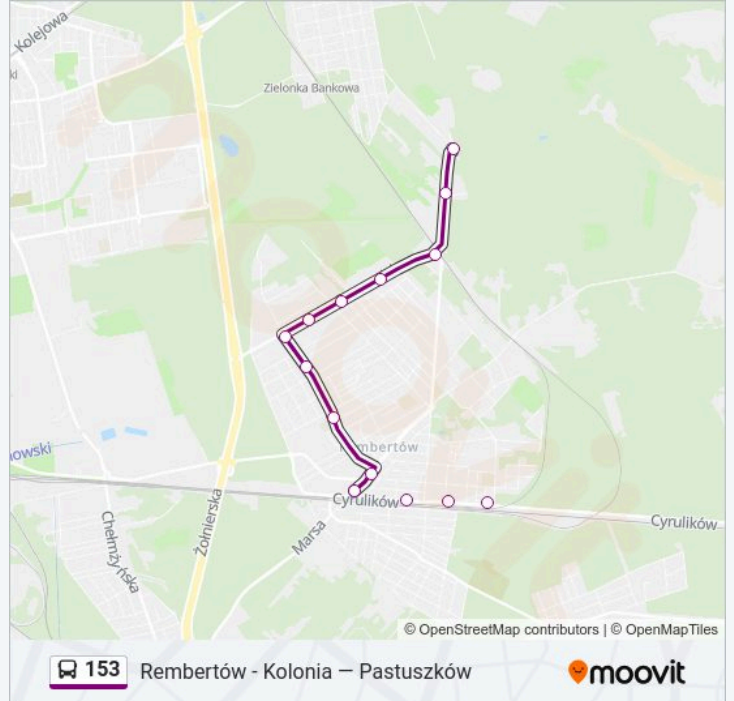

### Kierunek: Pastuszków

14 przystanków

[WYŚWIETL ROZKŁAD JAZDY LINII](#)

- Rembertów - Kolonia 02
- Buławy 01
- Przebieg 01
- PKP Rembertów 06
- Rembertów - Ratusz 02
- Zawodowa 02
- Szafarzy 02
- Paderewskiego 02
- Dziewanowska 02
- Szyszaków 02
- Listonoszy 02
- PKP Mokry Ług 01
- Mokry Ług - Leśniczówka 02
- Pastuszków 01

### Informacja o: autobus 153

**Kierunek:** Pastuszków

**Przystanki:** 14

**Długość trwania przejazdu:** 13 min

**Podsumowanie linii:**

### Kierunek: Rembertów - Kolonia

15 przystanków

[WYŚWIETL ROZKŁAD JAZDY LINII](#)

- Pastuszków 01
- Mokry Ług - Leśniczówka 01
- PKP Mokry Ług 05
- Listonoszy 01
- Szyszaków 01
- Dziewanowska 01
- Paderewskiego 01
- Szafarzy 01
- Zawodowa 01
- Katiuszy 01
- Rembertów - Ratusz 01
- PKP Rembertów 08
- Przebieg 02
- Buławy 02
- Rembertów - Kolonia 02