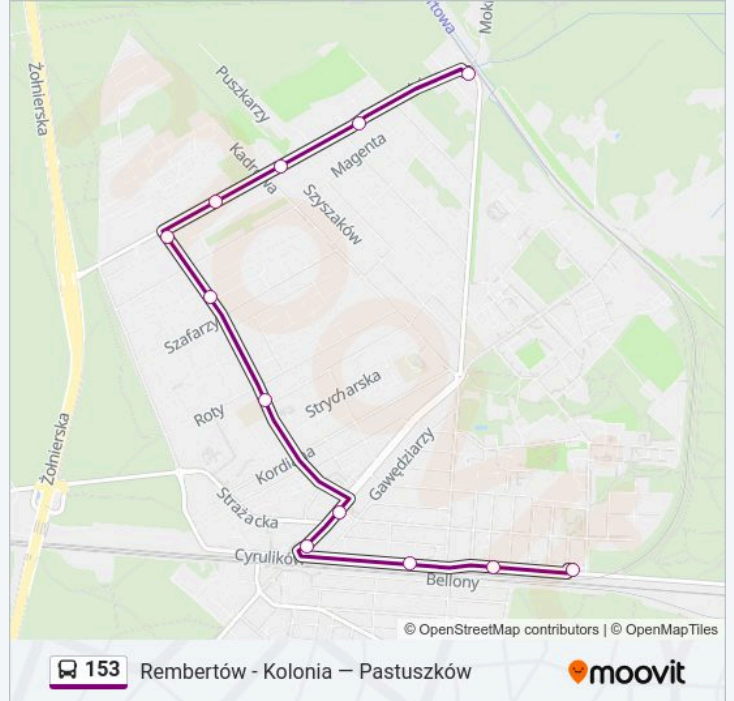

Rembertów - Kolonia 02

Buławy 01

Przebieg 01

PKP Rembertów 06

Rembertów - Ratusz 02

Zawodowa 02

Szafarzy 02

Paderewskiego 02

Dziewanowska 02

Szyszaków 02

Listonoszy 02

PKP Mokry Ług 01

**Rozkład jazdy dla: autobus 153**

Rozkład jazdy dla PKP Mokry Ług

niedziela	06:34 - 23:52
poniedziałek	05:07 - 23:52
wtorek	05:07 - 23:52
środa	05:07 - 23:52
czwartek	05:07 - 23:52
piątek	05:07 - 23:52
sobota	06:34 - 23:52

**Informacja o: autobus 153****Kierunek:** PKP Mokry Ług**Przystanki:** 12**Długość trwania przejazdu:** 11 min**Podsumowanie linii:**

### Kierunek: PKP Rembertów

11 przystanków

[WYŚWIETL ROZKŁAD JAZDY LINII](#)

PKP Mokry Ług 01

PKP Mokry Ług 05

Listonoszy 01

Szyszaków 01

Dziewanowska 01