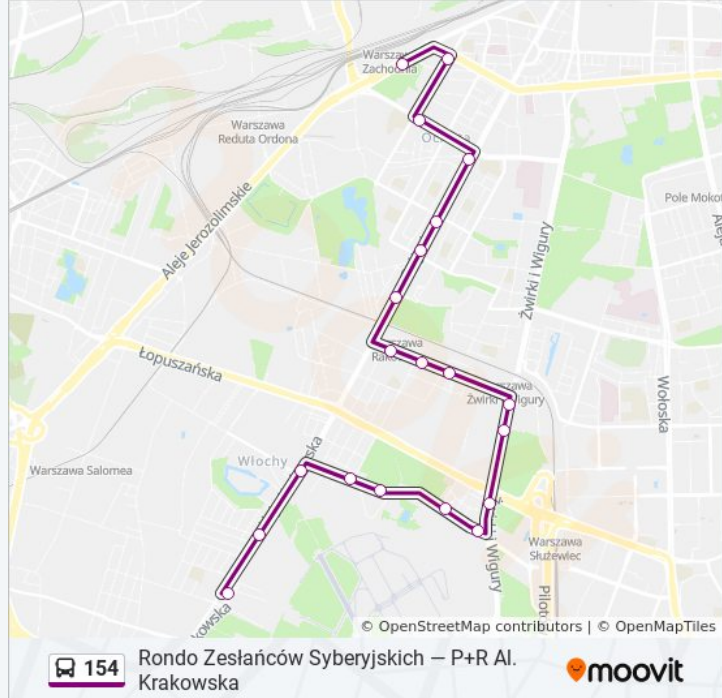

154

Rondo Zesłańców Syberyjskich — P+R Al.
Krakowska

Skorzystaj Z Aplikacji

autobus 154, linia (Rondo Zesłańców Syberyjskich — P+R Al. Krakowska), posiada 2 tras. W dni robocze kursuje:

(1) Dw. Zachodni: 04:13 - 22:43(2) P+R Al. Krakowska: 04:53 - 23:23

Skorzystaj z aplikacji Moovit, aby znaleźć najbliższy przystanek oraz czas przyjazdu najbliższego środka transportu dla: autobus 154.

Kierunek: Dw. Zachodni

21 przystanków

[WYŚWIETL ROZKŁAD JAZDY LINII](#)

Informacja o: autobus 154

Kierunek: P+R Al. Krakowska

Przystanki: 28

Długość trwania przejazdu: 27 min

Podsumowanie linii:

Novotel 01

Leżajska 01

Sasanki 01

Komitetu Obrony Robotników 04

Drzewieckiego 02

Okęcie Business Park 02

Ogród Działkowy Im. Warneńczyka 02

Krakowiaków 02

Instytut Lotnictwa 02

P+R Al. Krakowska 09

Rozkłady jazdy i mapy tras dla autobus 154 są dostępne w wersji offline w formacie PDF na stronie moovitapp.com. Skorzystaj z [Moovit App](#), aby sprawdzić czasy przyjazdu autobusów na żywo, rozkłady jazdy pociągu czy metra oraz wskazówki krok po kroku jak dojechać w Warszaw komunikacją zbiorową.