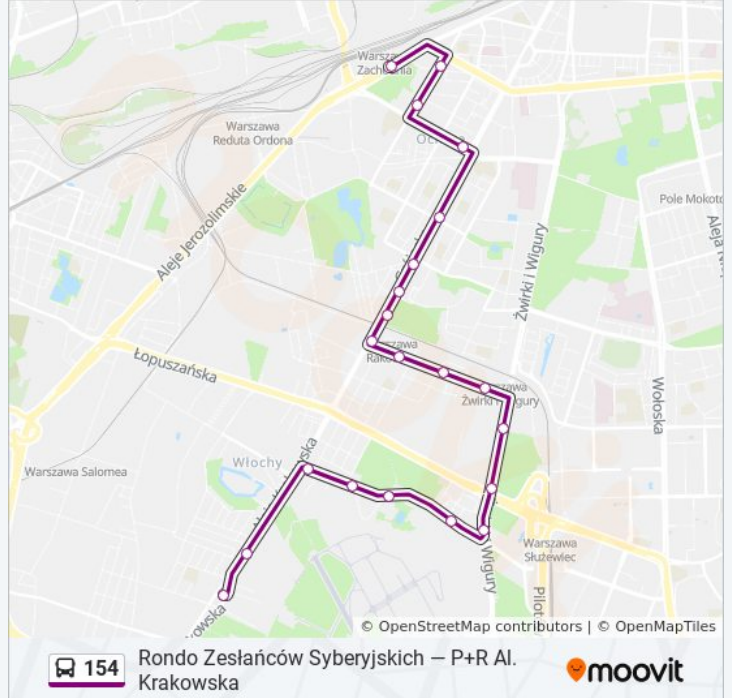

154

Rondo Zesłańców Syberyjskich — P+R Al.
Krakowska

Skorzystaj Z Aplikacji

autobus 154, linia (Rondo Zesłańców Syberyjskich — P+R Al. Krakowska), posiada 2 tras. W dni robocze kursuje:

(1) Dw. Zachodni: 04:13 - 22:43(2) P+R Al. Krakowska: 04:53 - 23:23

Skorzystaj z aplikacji Moovit, aby znaleźć najbliższy przystanek oraz czas przyjazdu najbliższego środka transportu dla: autobus 154.

Kierunek: Dw. Zachodni

21 przystanków

[WYŚWIETL ROZKŁAD JAZDY LINII](#)

P+R Al. Krakowska 09
Instytut Lotnictwa 01
Krakowiaków 05
Ogród Działkowy Im. Warneńczyka 01
Okęcie Business Park 01
Drzewieckiego 01
Komitetu Obrony Robotników 02
Sasanki 02
Leżajska 02
Novotel 04
Urząd Statystyczny 02
Jadwisin 02
1 Sierpnia 01
PKP Rakowiec 01
Grójecka 01
Korotyńskiego 01
Dickensa 01
Bitwy Warszawskiej 1920 R. 06
Szczęśliwicka 04
Grzymały - Sokołowskiego 05
Dw. Zachodni 02

Informacja o: autobus 154**Kierunek:** Dw. Zachodni**Przystanki:** 21**Długość trwania przejazdu:** 26 min**Podsumowanie linii:**

Kierunek: P+R Al. Krakowska

28 przystanków

[WYŚWIETL ROZKŁAD JAZDY LINII](#)