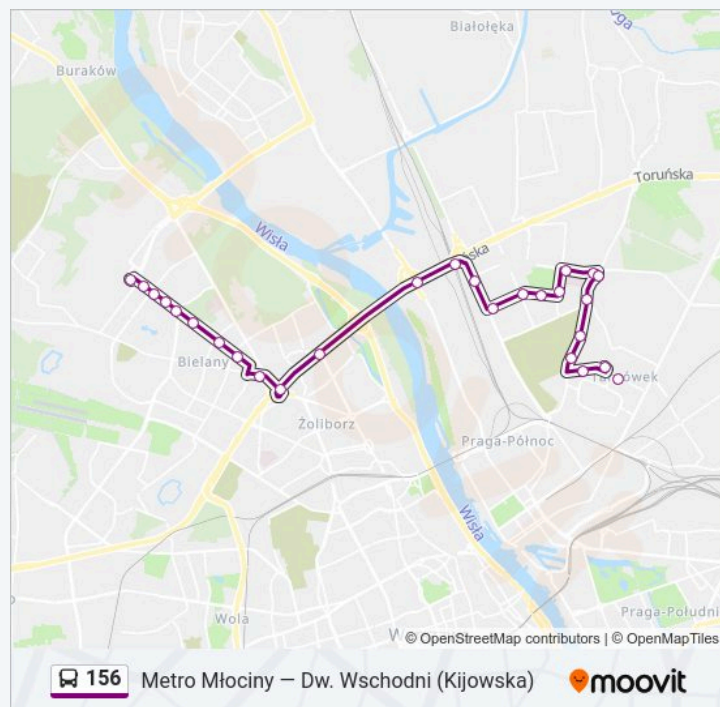

156

Metro Młociny – Dw. Wschodni (Kijowska)

Skorzystaj Z Aplikacji

Autobus 156, linia (Metro Młociny – Dw. Wschodni (Kijowska)), posiada 3 tras. W dni robocze kursuje:

(1) Dw. Wschodni (Kijowska): 04:50 - 21:20(2) Metro Młociny: 05:03 - 22:40(3) Metro Trocka: 21:50 - 23:20

Skorzystaj z aplikacji Moovit, aby znaleźć najbliższy przystanek oraz czas przyjazdu najbliższego środka transportu dla: autobus 156.

Kierunek: Dw. Wschodni (Kijowska)

52 przystanków

[WYŚWIETL ROZKŁAD JAZDY LINII](#)

Rozkład jazdy dla: autobus 156

Rozkład jazdy dla Dw. Wschodni (Kijowska)

niedziela	04:50 - 21:20
poniedziałek	04:50 - 21:20
wtorek	04:50 - 21:20
środa	04:50 - 21:20
czwartek	04:50 - 21:20
piątek	04:50 - 21:20
sobota	04:50 - 21:20

Cm. Bródnowski 01

Gościeradowska 01

Metro Trocka 01

Kierunek: Metro Trocka

Przystanki: 26

Długość trwania przejazdu: 36 min

Podsumowanie linii:

Rozkłady jazdy i mapy tras dla autobus 156 są dostępne w wersji offline w formacie PDF na stronie moovitapp.com. Skorzystaj z Moovit App, aby sprawdzić czasy przyjazdu autobusów na żywo, rozkłady jazdy pociągu czy metra oraz wskazówki krok po kroku jak dojechać w Warszawie komunikacją zbiorową.