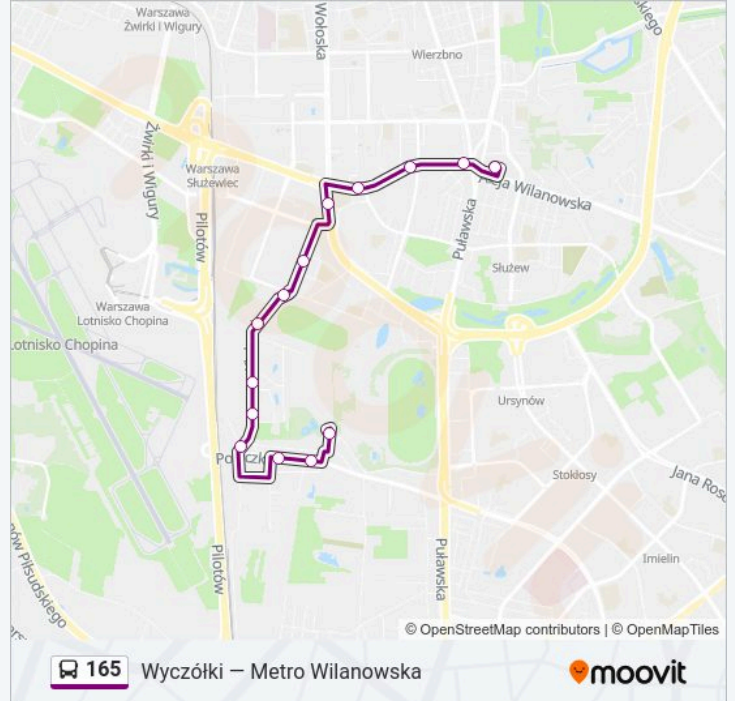

Rozkłady jazdy i mapy tras dla autobus 165 są dostępne w wersji offline w formacie PDF na stronie moovitapp.com. Skorzystaj z Moovit App, aby sprawdzić czasy przyjazdu autobusów na żywo, rozkłady jazdy pociągu czy metra oraz wskazówki krok po kroku jak dojechać w Warszaw komunikacją zbiorową.

© 2024 Moovit - Wszelkie prawa zastrzeżone