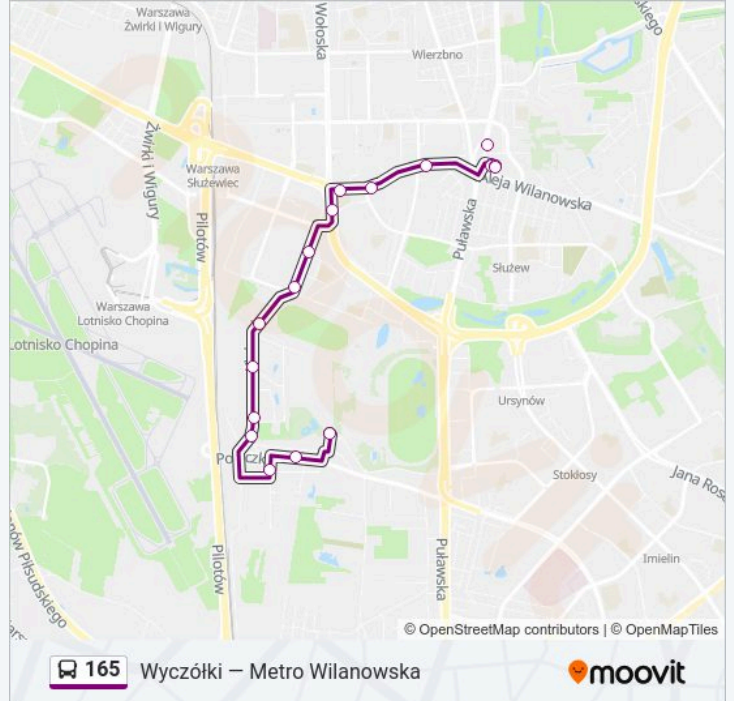

## Wyczółki – Metro Wilanowska

Skorzystaj Z Aplikacji

Autobus 165, linia (Wyczółki – Metro Wilanowska), posiada 2 tras. W dni robocze kursuje:

(1) Metro Wilanowska: 04:49 - 23:49(2) Wyczółki: 04:49 - 23:49

Skorzystaj z aplikacji Moovit, aby znaleźć najbliższy przystanek oraz czas przyjazdu najbliższego środka transportu dla: autobus 165.

**Kierunek: Metro Wilanowska**

15 przystanków

[WYŚWIETL ROZKŁAD JAZDY LINII](#)

Wyczółki 01  
Hołubcowa 02  
Osmańska 03  
Kłobucka 04  
Areszt Śledczy Służewiec 02  
Jurajska 02  
Taborowa 02  
Bokszerska 02  
Obrzeżna 02  
Cybernetyki 02  
Rondo Unii Europejskiej 01  
Instytut Fizyki 03  
Smoluchowskiego 03  
Metro Wilanowska 10  
Metro Wilanowska 16

**Informacja o: autobus 165****Kierunek:** Metro Wilanowska**Przystanki:** 15**Długość trwania przejazdu:** 17 min**Podsumowanie linii:**