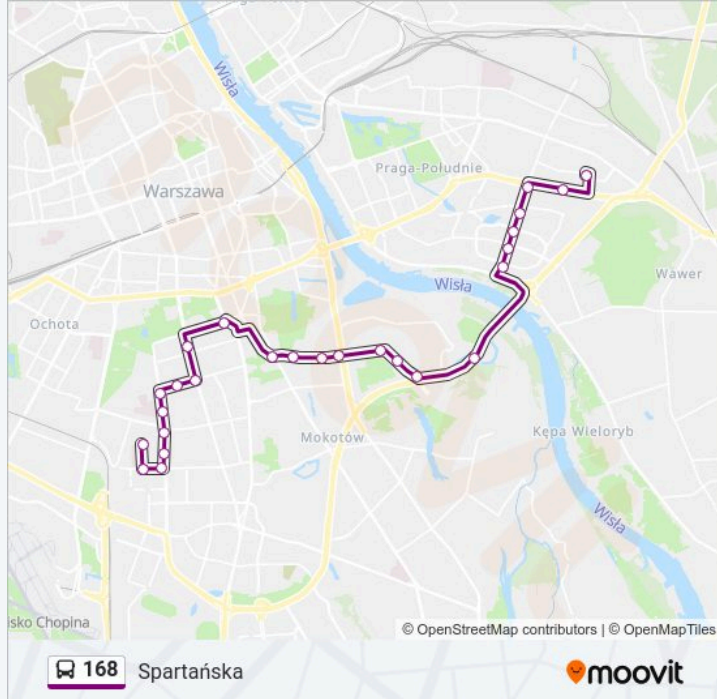

Kierunek: Spartańska

26 przystanków

[WYŚWIETL ROZKŁAD JAZDY LINII](#)

Witolin 02
CH Promenada 01
Zamieniecka 05
Bukowskiego 01
Umińskiego 01
Bora - Komorowskiego 03
Meissnera 01
Siekierki - Sanktuarium 01
Małe Siekierki 04
Batalionu Ak Bałtyk 02
Grupy Ak Północ 02
Sielce 04
Iwicka 02
Stępińska 02
Spacerowa 04
Pl. Unii Lubelskiej 55
Metro Pole Mokotowskie 01
Madalińskiego 04
Łowicka 02
Kulskiego 01
Wołoska - Szpital 01

Informacja o: autobus 168

Kierunek: Spartańska

Przystanki: 26

Długość trwania przejazdu: 40 min

Podsumowanie linii:

Wołoska 01

Bytnara 01

Woronicza 06

Zajezdnia Woronicza 02

Spartańska 02

Kierunek: Witolin

30 przystanków

[WYŚWIETL ROZKŁAD JAZDY LINII](#)

Instytut Reumatologii 01

Zajezdnia Woronicza 01

Woronicza 02

Bytnara 02

Wołoska 02

Wołoska - Szpital 02

Kulskiego 05

Łowicka 01

Madalińskiego 02

Metro Pole Mokotowskie 02

Stefana Batorego 54