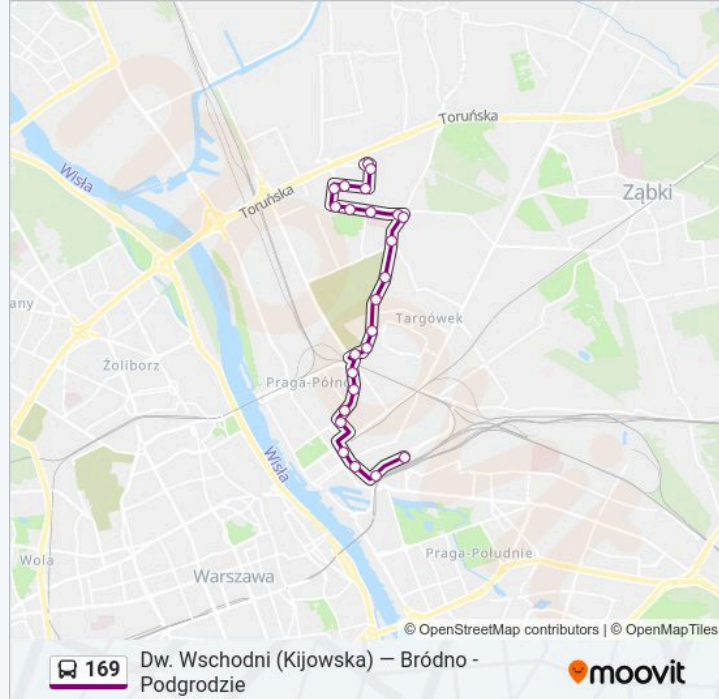

Autobus 169, linia (Dw. Wschodni (Kijowska) — Bródno - Podgordzie), posiada 2 tras. W dni robocze kursuje:

(1) Bródno - Podgordzie: 04:45 - 23:15(2) Dw. Wschodni (Kijowska): 04:11 - 22:41

Skorzystaj z aplikacji Moovit, aby znaleźć najbliższy przystanek oraz czas przyjazdu najbliższego środka transportu dla: autobus 169.

Rogowska 01

Rondo Żaba 01

11 Listopada 01

Bródnowska 01

Rozkład jazdy dla: autobus 169

Rozkład jazdy dla Dw. Wschodni (Kijowska)

niedziela	04:11 - 22:41
poniedziałek	04:11 - 22:41
wtorek	04:11 - 22:41
środa	04:11 - 22:41
czwartek	04:11 - 22:41
piątek	04:11 - 22:41
sobota	04:11 - 22:41

Informacja o: autobus 169

Kierunek: Dw. Wschodni (Kijowska)

Przystanki: 24

Długość trwania przejazdu: 29 min

Podsumowanie linii:

Harnasie 01

Inżynierska 01

Dw. Wileński 01

Ząbkowska 01

Kijowska 08

Dw. Wschodni (Kijowska) 07

Rozkłady jazdy i mapy tras dla autobus 169 są dostępne w wersji offline w formacie PDF na stronie moovitapp.com. Skorzystaj z Moovit App, aby sprawdzić czasy przyjazdu autobusów na żywo, rozkłady jazdy pociągu czy metra oraz wskazówki krok po kroku jak dojechać w Warszaw komunikacją zbiorową.