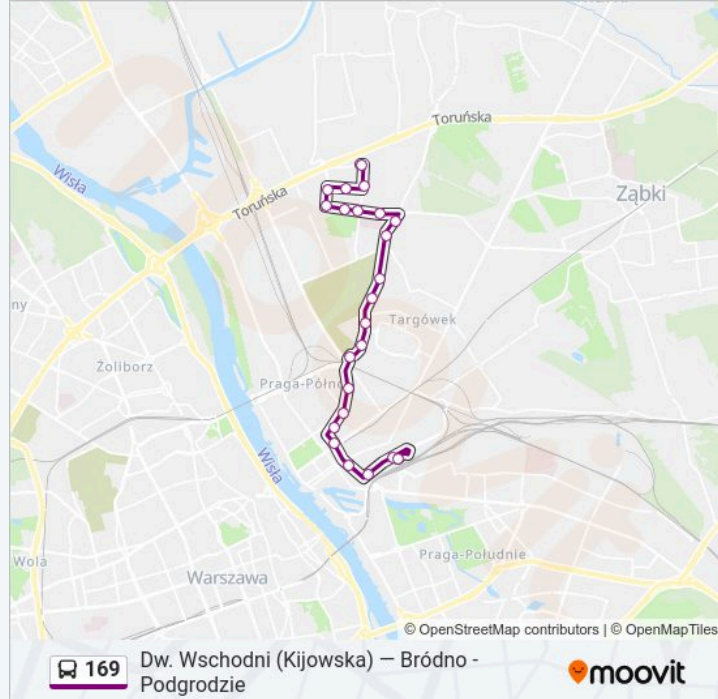

Autobus 169, linia (Dw. Wschodni (Kijowska) — Bródno - Podgordzie), posiada 2 tras. W dni robocze kursuje:

(1) Bródno - Podgordzie: 04:45 - 23:15(2) Dw. Wschodni (Kijowska): 04:11 - 22:41

Skorzystaj z aplikacji Moovit, aby znaleźć najbliższy przystanek oraz czas przyjazdu najbliższego środka transportu dla: autobus 169.

Żuromińska 02

Metro Kondratowicza 08

Metro Kondratowicza 01

Szpital Bródnowski 01

Park Bródnowski 01

Metro Bródno 10

Suwalska 02

Klub Lira 02

Informacja o: autobus 169

Kierunek: Bródno - Podgordzie

Przystanki: 23

Długość trwania przejazdu: 31 min

Podsumowanie linii:

Łojewska 02

Bródno - Podgrodzie 06

Kierunek: Dw. Wschodni (Kijowska)

24 przystanków

[WYŚWIETL ROZKŁAD JAZDY LINII](#)

Bródno - Podgrodzie 06

Bródno - Podgrodzie 01

Łojewska 03

Klub Lira 01

Suwalska 01

Metro Bródno 06