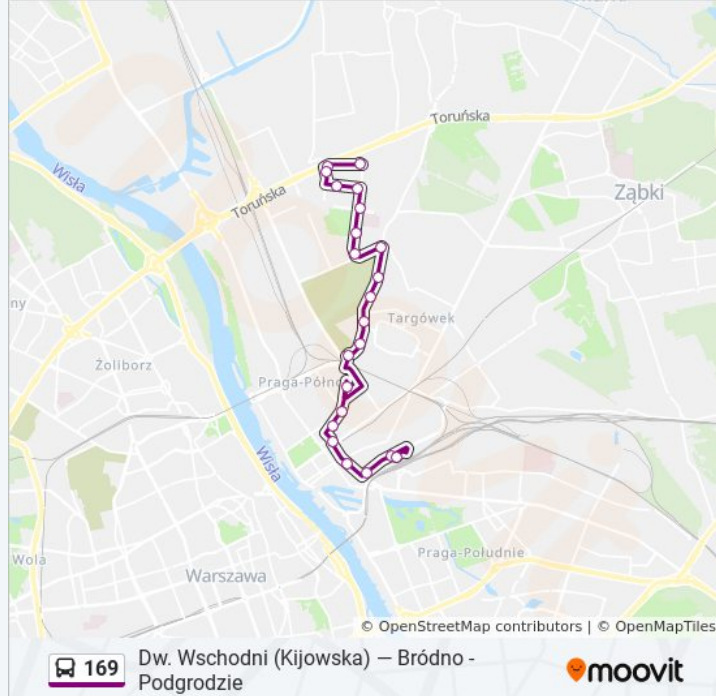

Skorzystaj z aplikacji Moovit, aby znaleźć najbliższy przystanek oraz czas przyjazdu najbliższego środka transportu dla: autobus 169.

Kierunek: Bródno - Podgórze

23 przystanków

[WYŚWIETL ROZKŁAD JAZDY LINII](#)

Rondo Żaba 02

Rogowska 02

Kołowa 02

Cm. Bródnowski 02

Niwa 02

Żuromińska 02

Metro Kondratowicza 08

Metro Kondratowicza 01

Szpital Bródnowski 01

Park Bródnowski 01

Metro Bródno 10

Suwalska 02

Klub Lira 02

Rozkład jazdy dla: autobus 169

Rozkład jazdy dla Bródno - Podgórze

poniedziałek	04:45 - 23:15
wtorek	04:45 - 23:15
środa	04:45 - 23:15
czwartek	04:45 - 23:15
piątek	04:45 - 23:15
sobota	04:45 - 23:15
niedziela	04:45 - 23:15

Informacja o: autobus 169**Kierunek:** Bródno - Podgórze**Przystanki:** 23**Długość trwania przejazdu:** 31 min**Podsumowanie linii:**

Łojewska 02

Bródno - Podgrodzie 06

Kierunek: Dw. Wschodni (Kijowska)