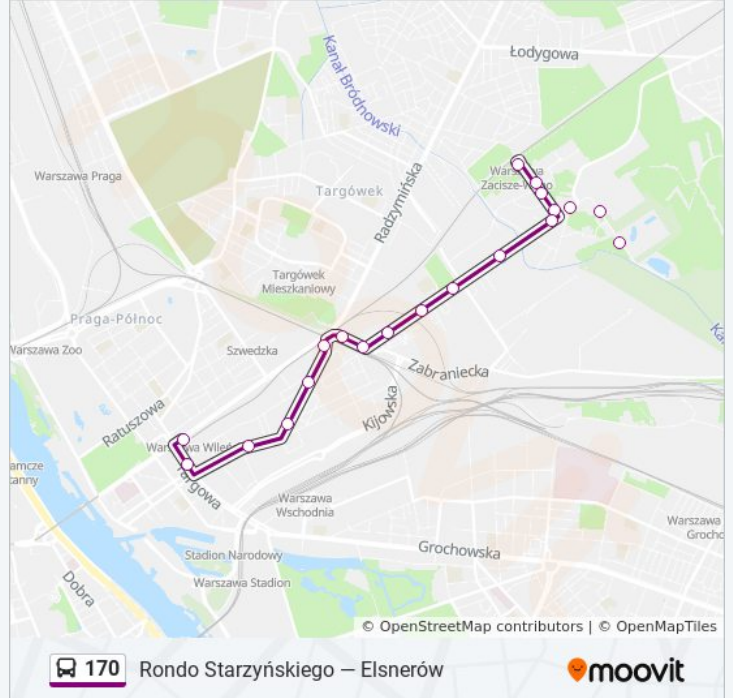

autobus 170, linia (Rondo Starzyńskiego — Elsnerów), posiada 4 tras. W dni robocze kursuje:  
(1) Dw. Wileński: 08:55 - 23:34(2) Elsnerów: 08:00 - 19:30(3) PKP Zacisze - Wilno: 04:37 - 23:30(4) Rondo Starzyńskiego: 04:48 - 23:04

Skorzystaj z aplikacji Moovit, aby znaleźć najbliższy przystanek oraz czas przyjazdu najbliższego środka transportu dla: autobus 170.

**Kierunek: Dw. Wileński**

21 przystanków

[WYŚWIETL ROZKŁAD JAZDY LINII](#)

Elsnerów 01  
Lniana 01  
Jesiotrowa 01  
Wierna 04  
Pl. Ostrej Bramy 02  
PKP Zacisze - Wilno 01  
Pl. Ostrej Bramy 01  
Wierna 01  
Krzewna 01  
Bukowiecka 01  
Rzeczna 01  
Hutnicza 01  
Chemiczna 01  
Księcia Ziemowita 01  
Naczelnikowska 01  
Wołomińska 01  
Śnieżna 01  
Korsaka 01  
Markowska 01  
Ząbkowska 06  
Dw. Wileński 04

**Informacja o: autobus 170****Kierunek:** Dw. Wileński**Przystanki:** 21**Długość trwania przejazdu:** 14 min**Podsumowanie linii:**