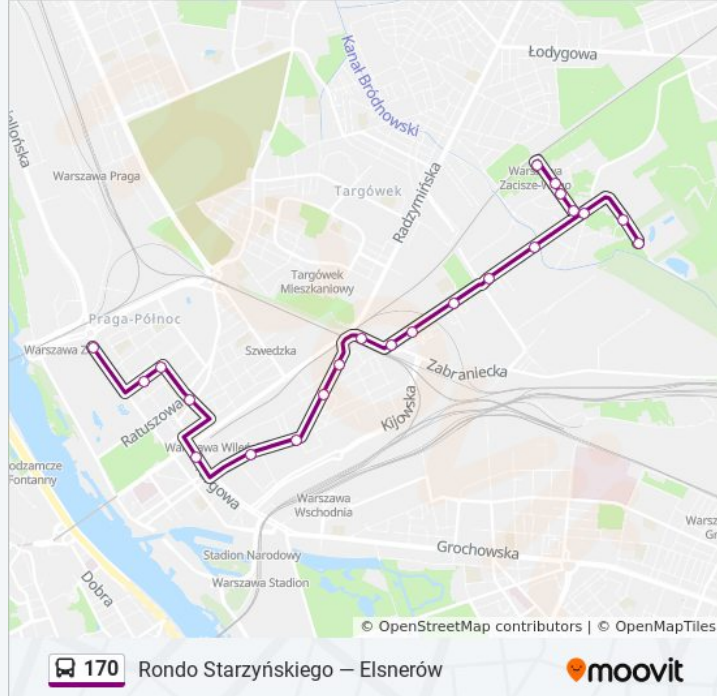

PKP Zacisze - Wilno 01

Pl. Ostrej Bramy 01

Wierna 02

Lniana 02

Elsnerów 01

Kierunek: PKP Zacisze - Wilno

19 przystanków

[WYŚWIETL ROZKŁAD JAZDY LINII](#)

Rondo Starzyńskiego 09

Pl. Hallera 06

Pl. Hallera 08

Inżynierska 01

Dw. Wileński 01

Markowska 02

Korsaka 02

Śnieżna 02

Wołomińska 02

Naczelnikowska 02

Księcia Ziemowita 04

Chemiczna 02

Hutnicza 02

Rzeczna 02

Bukowiecka 02

Krzewna 02

Wierna 04

Pl. Ostrej Bramy 02

Rozkład jazdy dla: autobus 170

Rozkład jazdy dla PKP Zacisze - Wilno

poniedziałek	00:00 - 23:30
wtorek	04:37 - 23:30
środa	04:37 - 23:30
czwartek	04:37 - 23:30
piątek	04:37 - 23:30
sobota	04:37 - 23:30
niedziela	04:37 - 22:30

Informacja o: autobus 170

Kierunek: PKP Zacisze - Wilno

Przystanki: 19

Długość trwania przejazdu: 23 min

Podsumowanie linii: