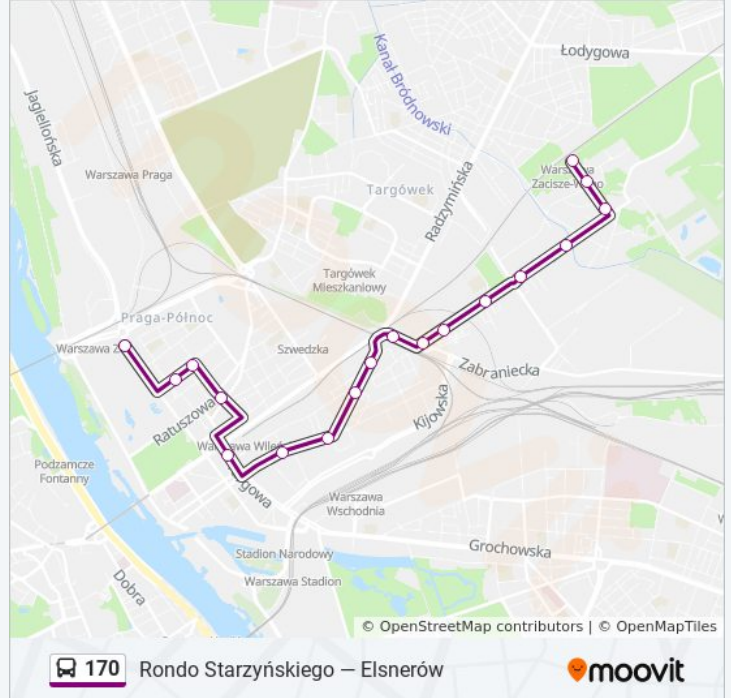

Skorzystaj z aplikacji Moovit, aby znaleźć najbliższy przystanek oraz czas przyjazdu najbliższego środka transportu dla: autobus 170.

**Kierunek: Dw. Wileński**

21 przystanków

[WYŚWIETL ROZKŁAD JAZDY LINII](#)

Rzeczna 02

Bukowiecka 02

Krzewna 02

Wierna 04

Pl. Ostrej Bramy 02

### Rozkład jazdy dla: autobus 170

Rozkład jazdy dla PKP Zacisze - Wilno

poniedziałek	00:00 - 23:30
wtorek	04:37 - 23:30
środa	04:37 - 23:30
czwartek	04:37 - 23:30
piątek	04:37 - 23:30
sobota	04:37 - 23:30
niedziela	04:37 - 22:30

### Kierunek: Rondo Starzyńskiego

26 przystanków

[WYŚWIETL ROZKŁAD JAZDY LINII](#)

- Elsnerów 01
- Lniana 01
- Jesiotrowa 01
- Wierna 04
- Pl. Ostrej Bramy 02
- PKP Zacisze - Wilno 01
- Pl. Ostrej Bramy 01
- Wierna 01
- Krzewna 01
- Bukowiecka 01
- Rzeczna 01
- Hutnicza 01
- Chemiczna 01
- Księcia Ziemowita 01
- Naczelnikowska 01
- Wołomińska 01
- Śnieżna 01
- Korsaka 01