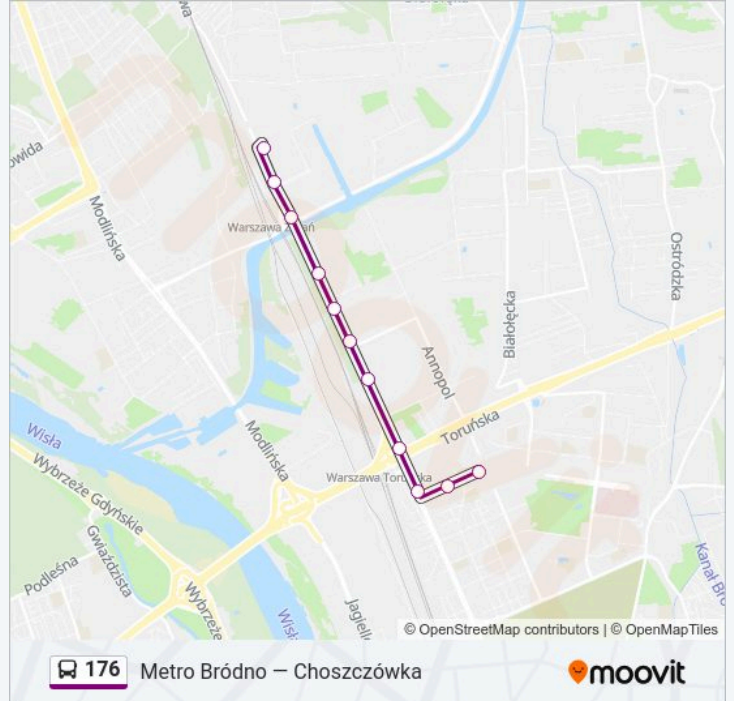

### Kierunek: MarceLin

11 przystanków

[WYŚWIETL ROZKŁAD JAZDY LINII](#)

Metro Bródno 15

Św. Hieronima 01

Bazylińska 03

Pelcowizna 02

Chłodnia 02

### Rozkład jazdy dla: autobus 176

Rozkład jazdy dla MarceLin

poniedziałek	06:01 - 18:20
wtorek	06:01 - 18:20
środa	06:01 - 18:20
czwartek	06:01 - 18:20
piątek	06:01 - 18:20
sobota	Nieobsługiwane
niedziela	Nieobsługiwane

### Informacja o: autobus 176

**Kierunek:** MarceLin

**Przystanki:** 11

**Długość trwania przejazdu:** 10 min

**Podsumowanie linii:**

## Kierunek: Metro Bródno

24 przystanków

[WYŚWIETL ROZKŁAD JAZDY LINII](#)

Choszczówka 01  
Raciborska 01  
Brzezińska 01  
Polnych Kwiatów 01  
Starego Dębu 01  
Parowozowa 01  
Insurekcji 01  
Ołówkowa 01  
Sadkowska 01  
PKP Płudy 03  
Zyndrama Z Maszkowic 01  
Smugowa 01  
Marcelin 01  
Os. Marywilska 01  
PKP Żerań 01  
Marywilska - Las 01  
Daniszewska 01  
Fabryka Pomp 01