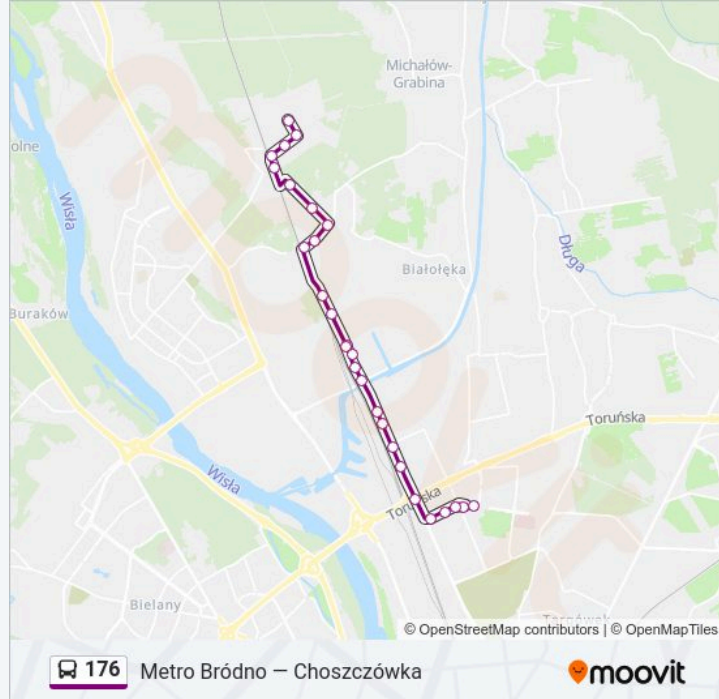

Chłodnia 01

Pelcowizna 01

Bazylińska 04

Św. Hieronima 02

Metro Bródno 14

Metro Bródno 15

Rozkłady jazdy i mapy tras dla autobus 176 są dostępne w wersji offline w formacie PDF na stronie moovitapp.com. Skorzystaj z Moovit App, aby sprawdzić czasy przyjazdu autobusów na żywo, rozkłady jazdy pociągu czy metra oraz wskazówki krok po kroku jak dojechać w Warszaw komunikacją zbiorową.

© 2024 Moovit - Wszelkie prawa zastrzeżone