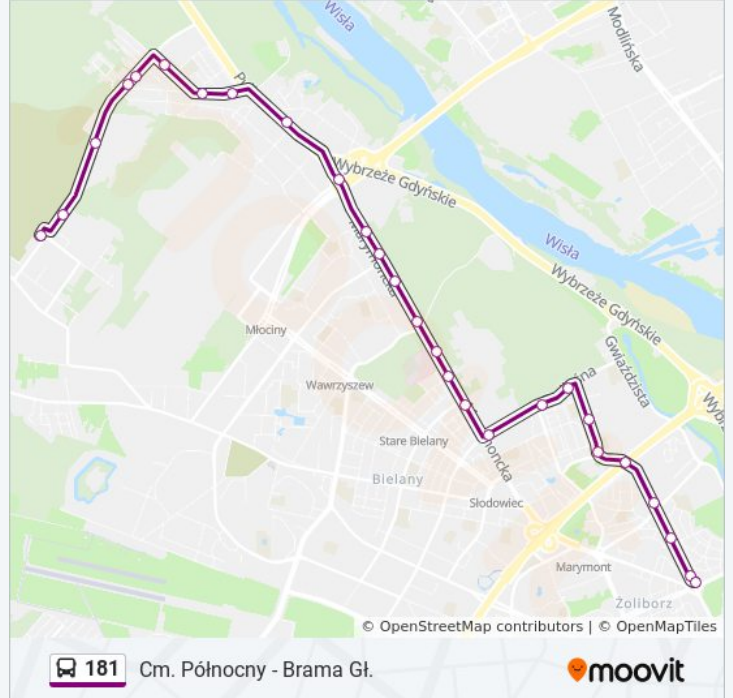

Skorzystaj z aplikacji Moovit, aby znaleźć najbliższy przystanek oraz czas przyjazdu najbliższego środka transportu dla: autobus 181.

Kierunek: Cm. Północny - Brama Gł.

27 przystanków

[WYŚWIETL ROZKŁAD JAZDY LINII](#)

Pl. Wilsona 18
Pl. Wilsona 04
Bohomolca 02
Marymont - Potok 06
Os. Potok 02
Rudzka 02
Sobocka 02
Klaudyny 02
Lektykarska 04
Podleśna - IMGW 05
AWF 02
Twardowska 02
Szpital Bielański 02
UKSW 02
Las Bielański 02
Przy Agorze 02
Cmentarz Włoski 02
Prozy 02
Muzealna 02
Dzierżoniewska 04
Anny Jagiellonki 02

Informacja o: autobus 181**Kierunek:** Cm. Północny - Brama Gł.**Przystanki:** 27**Długość trwania przejazdu:** 25 min**Podsumowanie linii:**

Żubrowa - UKSW 02

Tułowicka 02

Dankowicka 02

Cm. Północny - Brama Płn. 02

Cm. Północny - Brama Gł. 02

Cm. Północny - Brama Gł. 03

Kierunek: Pl. Wilsona

28 przystanków

[WYŚWIETL ROZKŁAD JAZDY LINII](#)

Cm. Północny - Brama Gł. 03

Cm. Północny - Brama Gł. 01

Cm. Północny - Brama Płn. 01