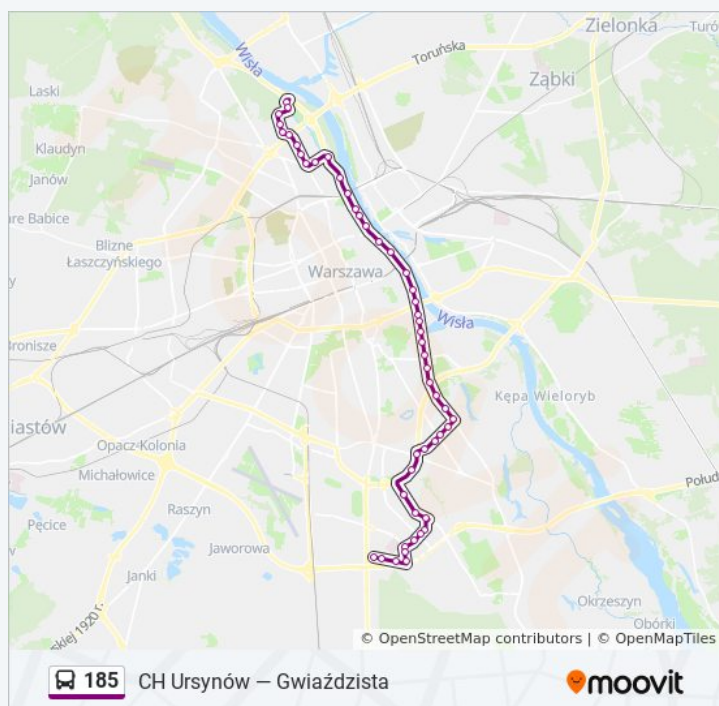

Pileckiego 02

Indiry Gandhi 02

CH Ursynów 02

CH Ursynów 04

Kierunek: Gwiaździsta

49 przystanków

[WYŚWIETL ROZKŁAD JAZDY LINII](#)

CH Ursynów 04
CH Ursynów 01
Indiry Gandhi 01
Pileckiego 03
Hospicjum Onkologiczne 02
Szpital Południowy 03
Miklaszewskiego 03
Metro Imielin 01
Polinezyjska 03
Teligi 02
Strzeleckiego 02
Ursynów Płn. 02
Nowoursynowska 02
Dolina Służewiecka 02
Stegny 01
Batumi 01
Św. Bonifacego 03
Klarysewska 01
Goraszewska 03
Limanowskiego 02
Pl. Bernardyński 02
Al. Witosa 02
Chełmska 02
Sielce 02
Bartycka 02
Szwolężerów 02
Zaruskiego 02
Legia - Stadion 03
Torwar 04

Rozkład jazdy dla: autobus 185

Rozkład jazdy dla Gwiaździsta

poniedziałek	00:16 - 23:16
wtorek	04:18 - 23:16
środa	04:18 - 23:16
czwartek	04:18 - 23:16
piątek	04:18 - 23:16
sobota	04:44 - 23:16
niedziela	04:44 - 22:46

Informacja o: autobus 185

Kierunek: Gwiaździsta

Przystanki: 49

Długość trwania przejazdu: 62 min

Podsumowanie linii:

Pomnik Sopera 02

Most Poniatowskiego 06

Metro Centrum Nauki Kopernik 02