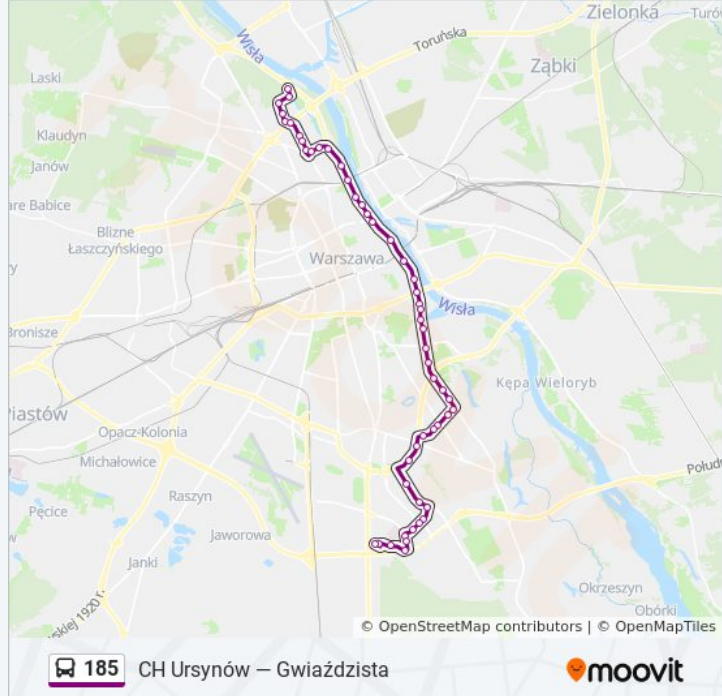

Ursynów Płn. 01

Strzeleckiego 01

Teligi 01

Polinezyjska 04

Metro Imielin 02

Miklaszewskiego 04

Szpital Południowy 01

Hospicjum Onkologiczne 01

Pileckiego 02

Indiry Gandhi 02

CH Ursynów 02

CH Ursynów 04

Kierunek: Gwiaździsta

49 przystanków

[WYŚWIETL ROZKŁAD JAZDY LINII](#)

CH Ursynów 04
CH Ursynów 01
Indiry Gandhi 01
Pileckiego 03
Hospicjum Onkologiczne 02
Szpital Południowy 03
Miklaszewskiego 03
Metro Imielin 01
Polinezyjska 03
Teligi 02
Strzeleckiego 02
Ursynów Płn. 02
Nowoursynowska 02
Dolina Służewiecka 02
Stegny 01
Batumi 01
Św. Bonifacego 03
Klarysewska 01
Goraszewska 03
Limanowskiego 02
Pl. Bernardyński 02
Al. Witosa 02
Chełmska 02
Sielce 02
Bartycka 02
Szwolężerów 02
Zaruskiego 02
Legia - Stadion 03
Torwar 04

Informacja o: autobus 185

Kierunek: Gwiaździsta

Przystanki: 49

Długość trwania przejazdu: 62 min

Podsumowanie linii:

Pomnik Sopera 02

Most Poniatowskiego 06

Metro Centrum Nauki Kopernik 02