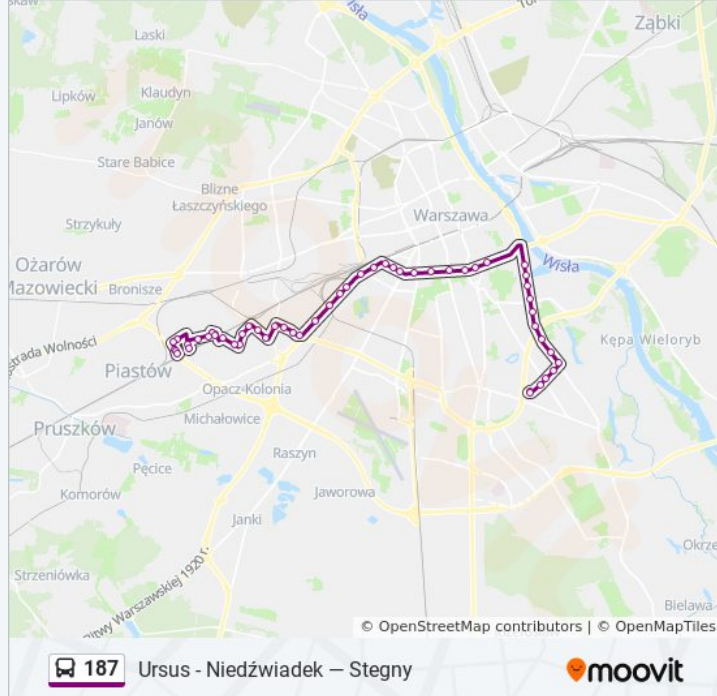

Informacja o: autobus 187**Kierunek:** Ursus - Niedźwiadek**Przystanki:** 47**Długość trwania przejazdu:** 60 min**Podsumowanie linii:**

Dw. Zachodni 02

Rondo Zesłańców Syberyjskich 02

Berestecka 02

Śmigłowca 02

Poczty Gdańskiej 04

Walerego Sławka 02

Adamickiego 02

Pl. Tysiąclecia 02

PKP Ursus 04

Lalki 52

Gierdziejewskiego 02

Warszawska 02

Śmigielska 02

Władysława Hermana 02

Henryka Brodatego 02

Ursus - Sanktuarium 01

Ursus - Niedźwiadek 02

Ursus - Niedźwiadek 06

Kierunek: Św. Bonifacego

48 przystanków