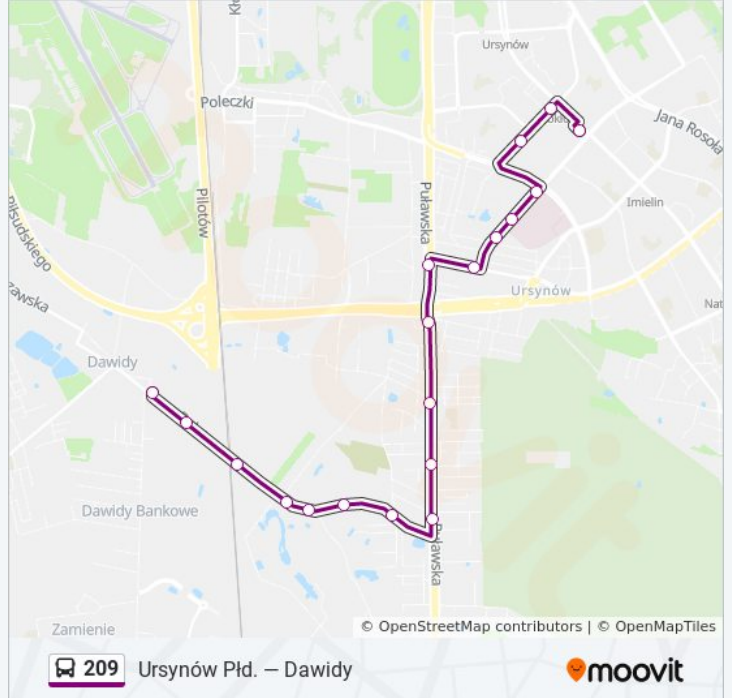

209

Ursynów Płd. — Dawidy

Skorzystaj Z Aplikacji

autobus 209, linia (Ursynów Płd. — Dawidy), posiada 2 tras. W dni robocze kursuje:

(1) Dawidy: 08:23 - 23:18(2) Ursynów Płd.: 05:10 - 23:10

Skorzystaj z aplikacji Moovit, aby znaleźć najbliższy przystanek oraz czas przyjazdu najbliższego środka transportu dla: autobus 209.

**Kierunek: Dawidy**

19 przystanków

[WYŚWIETL ROZKŁAD JAZDY LINII](#)

Ursynów Płd. 06  
Metro Stokłosy 02  
Dunikowskiego 02  
Centrum Onkologii 02  
Łukaszczyka 02  
Makolągwy 02  
CH Ursynów 02  
Sójki 01  
Żołąny 01  
Bogatki 01  
Łagiewnicka 01  
Pelikanów 01  
Farbiarska 02  
Jeziorki Płn. 02  
Sarabandy 02  
Kórnicka 02  
PKP Dawidy 02  
Dawidy 02  
Dawidy 03

**Informacja o: autobus 209****Kierunek:** Dawidy**Przystanki:** 19**Długość trwania przejazdu:** 23 min**Podsumowanie linii:**

## Kierunek: Ursynów Płd.

20 przystanków

[WYŚWIETL ROZKŁAD JAZDY LINII](#)

Dawidy 03  
 Dawidy 01  
 PKP Dawidy 01  
 Kórnicka 01  
 Sarabandy 01  
 Jeziorki Płn. 01  
 Farbiarska 01  
 Pelikanów 02  
 Łagiewnicka 02  
 Bogatki 02  
 Żołą 02  
 Sójki 03  
 CH Ursynów 03  
 Makolągwy 01  
 Łukaszczyka 01  
 Centrum Onkologii 04  
 Herbsta 03  
 Dunikowskiego 01