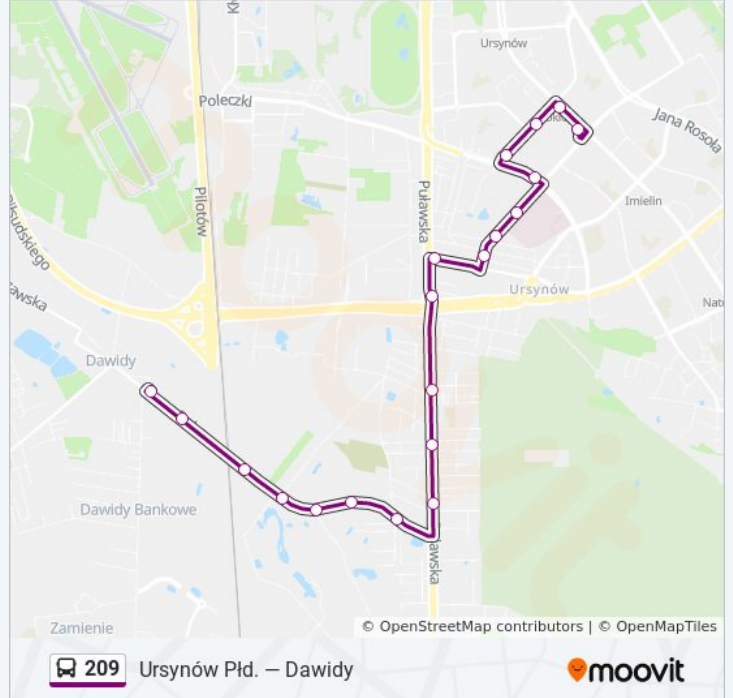

209

Ursynów Płd. — Dawidy

Skorzystaj Z Aplikacji

autobus 209, linia (Ursynów Płd. — Dawidy), posiada 2 tras. W dni robocze kursuje:

(1) Dawidy: 08:23 - 23:18(2) Ursynów Płd.: 05:10 - 23:10

Skorzystaj z aplikacji Moovit, aby znaleźć najbliższy przystanek oraz czas przyjazdu najbliższego środka transportu dla: autobus 209.

**Kierunek: Dawidy**

19 przystanków

[WYŚWIETL ROZKŁAD JAZDY LINII](#)

Ursynów Płd. 06  
Metro Stokłosy 02  
Dunikowskiego 02  
Centrum Onkologii 02  
Łukaszczyka 02  
Makolągwy 02  
CH Ursynów 02  
Sójki 01  
Żołąny 01  
Bogatki 01  
Łagiewnicka 01  
Pelikanów 01  
Farbiarska 02  
Jeziorki Płn. 02  
Sarabandy 02  
Kórnicka 02  
PKP Dawidy 02  
Dawidy 02  
Dawidy 03

## Kierunek: Ursynów Płd.

20 przystanków

[WYŚWIETL ROZKŁAD JAZDY LINII](#)

Dawidy 03  
 Dawidy 01  
 PKP Dawidy 01  
 Kórnicka 01  
 Sarabandy 01  
 Jeziorki Płn. 01  
 Farbiarska 01  
 Pelikanów 02  
 Łagiewnicka 02  
 Bogatki 02  
 Żołą 02  
 Sójki 03  
 CH Ursynów 03  
 Makolągwy 01  
 Łukaszczyka 01  
 Centrum Onkologii 04  
 Herbsta 03  
 Dunikowskiego 01

## Informacja o: autobus 209

**Kierunek:** Ursynów Płd.

**Przystanki:** 20

**Długość trwania przejazdu:** 23 min

**Podsumowanie linii:**

Metro Stokłosy 03

Ursynów Płd. 06

Rozkłady jazdy i mapy tras dla autobus 209 są dostępne w wersji offline w formacie PDF na stronie [moovitapp.com](https://moovitapp.com). Skorzystaj z [Moovit App](#), aby sprawdzić czasy przyjazdu autobusów na żywo, rozkłady jazdy pociągu czy metra oraz wskazówki krok po kroku jak dojechać w Warszaw komunikacją zbiorową.