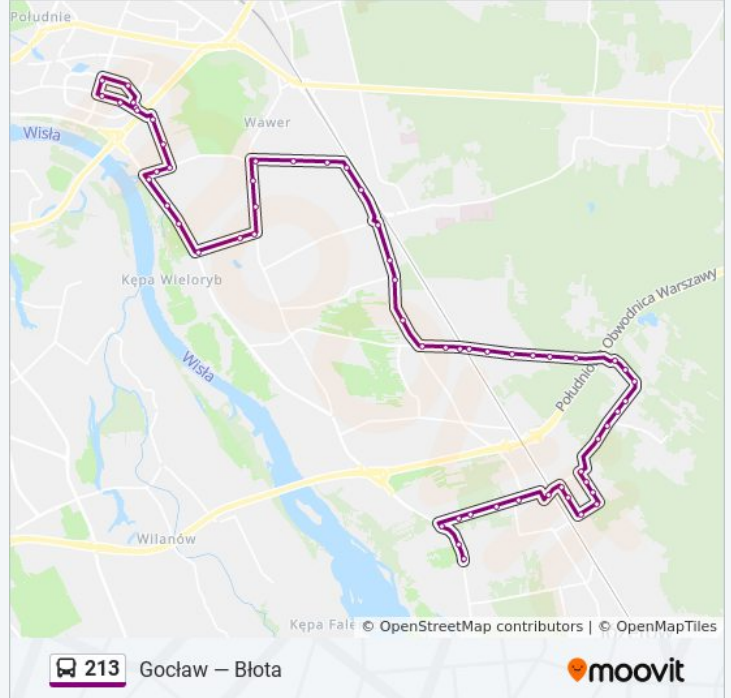

Powojowa 02
PKP Radość 04
PKP Radość 06
Limby 02
Olchy 02
Jontka 02
Czołgistów 02
Kwitnącej Akacji 02
Izbicka - Cmentarz 02
Drohobycka 02
Jachtowa 01
Zagórzańska 01
Samorządowa 01
Napoleona Bonaparte 01
Przełęczy 01
Czekanowska 01
Bartoszycka 01
Wasilkowska 01
Narcyzowa 01
Ochocza 01
Podkowy 01
Bystrzycka 01
PKP Falenica 07
Falenica 01
Mera - Pniefal 01
Liliowa 01
Kosaćcowa 01
Bysławska 01
Krokusów 01
Błota 03

Kierunek: Goćław

51 przystanków

[WYŚWIETL ROZKŁAD JAZDY LINII](#)

Rozkład jazdy dla: autobus 213

Rozkład jazdy dla Goćław