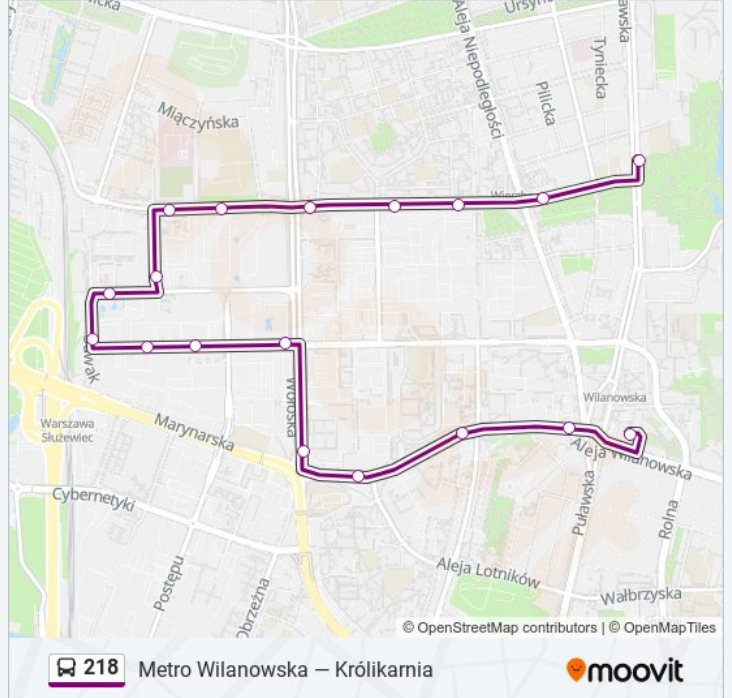

218

Metro Wilanowska — Królikarnia

Skorzystaj Z Aplikacji

Autobus 218, linia (Metro Wilanowska — Królikarnia), posiada 2 tras. W dni robocze kursuje:

(1) Królikarnia: 05:04 - 23:04(2) Metro Wilanowska: 04:56 - 23:26

Skorzystaj z aplikacji Moovit, aby znaleźć najbliższy przystanek oraz czas przyjazdu najbliższego środka transportu dla: autobus 218.

**Kierunek: Królikarnia**

18 przystanków

[WYŚWIETL ROZKŁAD JAZDY LINII](#)

Metro Wilanowska 16  
Metro Wilanowska 08  
Smoluchowskiego 04  
Instytut Fizyki 02  
Rondo Unii Europejskiej 06  
Domaniewska 06  
Park Postępu 02  
Domaniewska Office Park 02  
Suwak 02  
Os. Nowy Mokotów 03  
Racjonalizacji 04  
Maklakiewicza 01  
Zajezdnia Woronicza 01  
Woronicza 05  
Samochodowa 01  
Telewizja Polska 01  
Metro Wierzbno 05  
Królikarnia 02

## Kierunek: Metro Wilanowska

20 przystanków

[WYŚWIETL ROZKŁAD JAZDY LINII](#)

- Królikarnia 02
- Malczewskiego 04
- Wielicka 01
- Metro Wierzbno 06
- Telewizja Polska 02
- Samochodowa 02
- Woronicza 06
- Zajezdnia Woronicza 02
- Maklakiewicza 03
- Racjonalizacji 02
- Os. Nowy Mokotów 01
- Suwak 03
- Domaniewska Office Park 01
- Park Postępu 01
- Domaniewska 01
- Rondo Unii Europejskiej 01
- Instytut Fizyki 03
- Smoluchowskiego 03