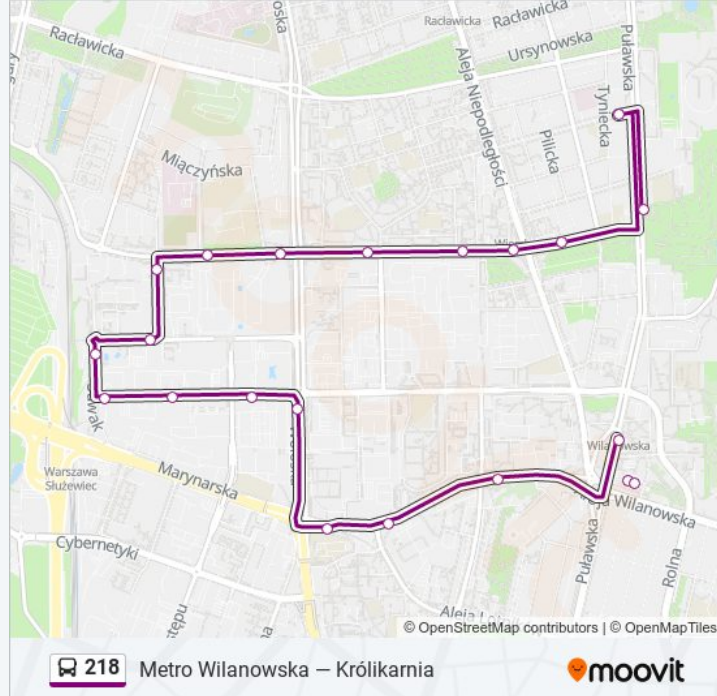

218

Metro Wilanowska — Królikarnia

Skorzystaj Z Aplikacji

Autobus 218, linia (Metro Wilanowska — Królikarnia), posiada 2 tras. W dni robocze kursuje:

(1) Królikarnia: 05:04 - 23:04(2) Metro Wilanowska: 04:56 - 23:26

## Kierunek: Metro Wilanowska

20 przystanków

[WYŚWIETL ROZKŁAD JAZDY LINII](#)

- Królikarnia 02
- Malczewskiego 04
- Wielicka 01
- Metro Wierzbno 06
- Telewizja Polska 02
- Samochodowa 02
- Woronicza 06
- Zajezdnia Woronicza 02
- Maklakiewicza 03
- Racjonalizacji 02
- Os. Nowy Mokotów 01
- Suwak 03
- Domaniewska Office Park 01
- Park Postępu 01
- Domaniewska 01
- Rondo Unii Europejskiej 01
- Instytut Fizyki 03
- Smoluchowskiego 03

## Rozkład jazdy dla: autobus 218

Rozkład jazdy dla Metro Wilanowska

poniedziałek	04:56 - 23:26
wtorek	04:56 - 23:26
środa	04:56 - 23:26
czwartek	04:56 - 23:26
piątek	04:56 - 23:26
sobota	04:56 - 23:26
niedziela	04:56 - 23:26

## Informacja o: autobus 218

**Kierunek:** Metro Wilanowska

**Przystanki:** 20

**Długość trwania przejazdu:** 24 min

**Podsumowanie linii:**

Metro Wilanowska 10

Metro Wilanowska 16

Rozkłady jazdy i mapy tras dla autobus 218 są dostępne w wersji offline w formacie PDF na stronie [moovitapp.com](https://moovitapp.com). Skorzystaj z [Moovit App](#), aby sprawdzić czasy przyjazdu autobusów na żywo, rozkłady jazdy pociągu czy metra oraz wskazówki krok po kroku jak dojechać w Warszaw komunikacją zbiorową.