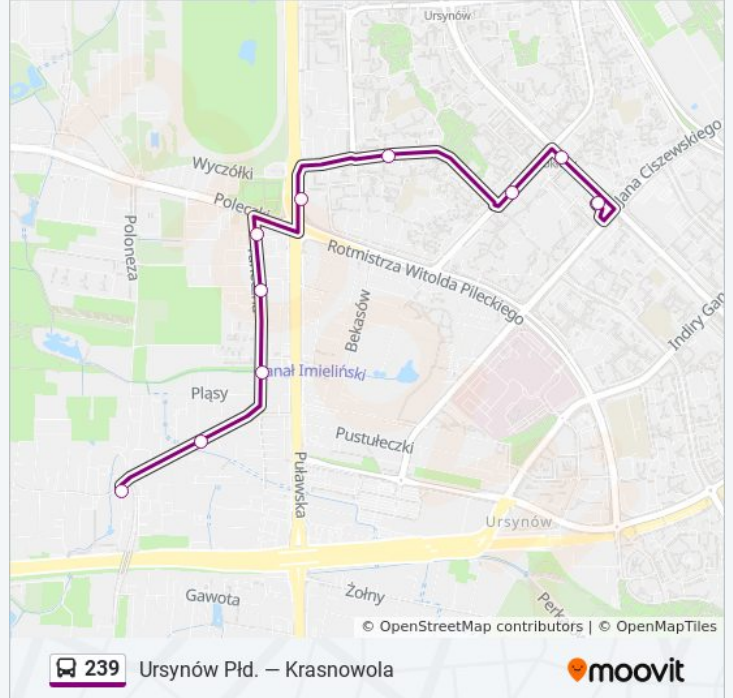

239

Ursynów Płd. — Krasnowola

Skorzystaj Z Aplikacji

autobus 239, linia (Ursynów Płd. — Krasnowola), posiada 2 tras. W dni robocze kursuje:

(1) Krasnowola: 05:10 - 23:10(2) Ursynów Płd.: 04:52 - 22:52

Skorzystaj z aplikacji Moovit, aby znaleźć najbliższy przystanek oraz czas przyjazdu najbliższego środka transportu dla: autobus 239.

Kierunek: Krasnowola

9 przystanków

[WYŚWIETL ROZKŁAD JAZDY LINII](#)

Ursynów Płd. 06

Metro Stokłosy 02

Dunikowskiego 02

Herbsta 02

Taneczna 01

Informacja o: autobus 239**Kierunek:** Krasnowola**Przystanki:** 9**Długość trwania przejazdu:** 12 min**Podsumowanie linii:**

Kierunek: Ursynów Płd.

10 przystanków

[WYŚWIETL ROZKŁAD JAZDY LINII](#)

- Krasnowola 51
- Flamenco 01
- Kondracka 02
- Samsonowska 02
- Taneczna 02
- Poleczki 02
- Pięciolinii 01
- Dunikowskiego 01
- Metro Stokłosy 03
- Ursynów Płd. 06

Informacja o: autobus 239

Kierunek: Ursynów Płd.

Przystanki: 10

Długość trwania przejazdu: 14 min

Podsumowanie linii:

Rozkłady jazdy i mapy tras dla autobus 239 są dostępne w wersji offline w formacie PDF na stronie moovitapp.com. Skorzystaj z [Moovit App](#), aby sprawdzić czasy przyjazdu autobusów na żywo, rozkłady jazdy pociągu czy metra oraz wskazówki krok po kroku jak dojechać w Warszawie komunikacją zbiorową.