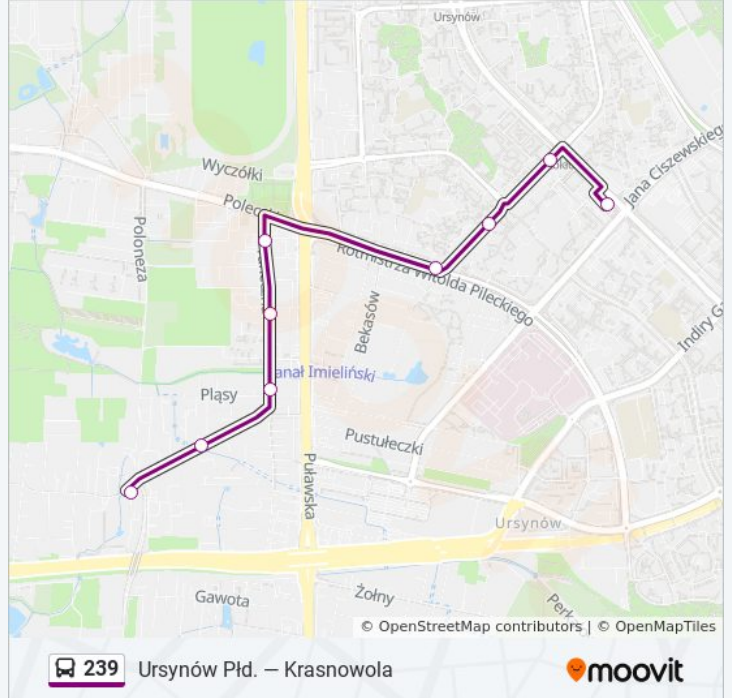

239

Ursynów Płd. — Krasnowola

Skorzystaj Z Aplikacji

autobus 239, linia (Ursynów Płd. — Krasnowola), posiada 2 tras. W dni robocze kursuje:

(1) Krasnowola: 05:10 - 23:10(2) Ursynów Płd.: 04:52 - 22:52

Skorzystaj z aplikacji Moovit, aby znaleźć najbliższy przystanek oraz czas przyjazdu najbliższego środka transportu dla: autobus 239.

Kierunek: Krasnowola

9 przystanków

[WYŚWIETL ROZKŁAD JAZDY LINII](#)

Ursynów Płd. 06

Metro Stokłosy 02

Dunikowskiego 02

Herbsta 02

Taneczna 01

Samsonowska 01

Kondracka 01

Flamenco 02

Krasnowola 51

Rozkład jazdy dla: autobus 239

Rozkład jazdy dla Krasnowola

poniedziałek	00:10 - 23:10
wtorek	05:10 - 23:10
środa	05:10 - 23:10
czwartek	05:10 - 23:10
piątek	05:10 - 23:10
sobota	05:10 - 23:10
niedziela	05:10 - 22:40

Informacja o: autobus 239**Kierunek:** Krasnowola**Przystanki:** 9**Długość trwania przejazdu:** 12 min**Podsumowanie linii:**

Kierunek: Ursynów Płd.

10 przystanków

[WYŚWIETL ROZKŁAD JAZDY LINII](#)

- Krasnowola 51
- Flamenco 01
- Kondracka 02
- Samsonowska 02
- Taneczna 02
- Poleczki 02
- Pięciolinii 01
- Dunikowskiego 01
- Metro Stokłosy 03
- Ursynów Płd. 06