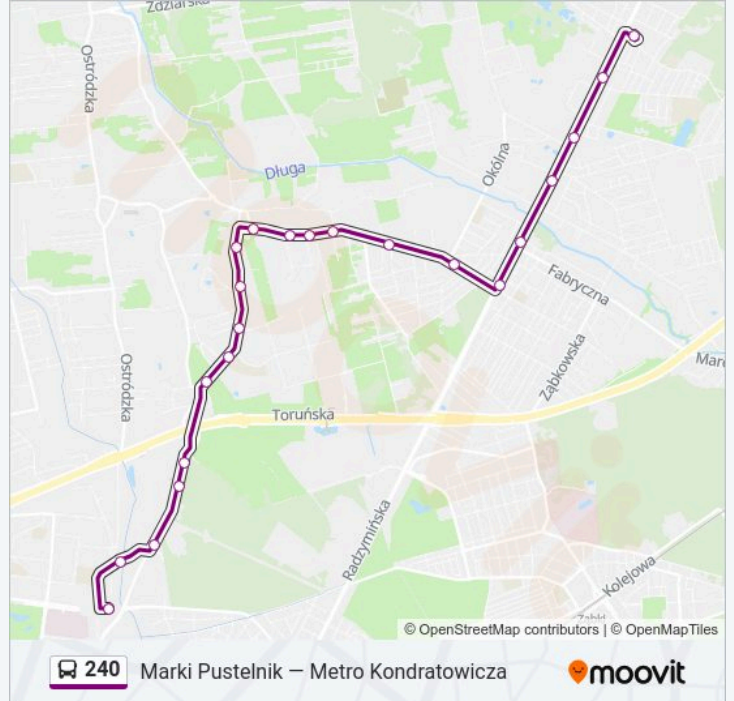

Kierunek: Marki Pustelnik

22 przystanków

[WYŚWIETL ROZKŁAD JAZDY LINII](#)

Metro Kondratowicza 03

Knapika 02

Malborska 02

CH Targówek 04

CH Targówek 02

Oknicka 02

Marki Nauczycielska 02

Marki Kościuszki 02

Marki Szkolna 02

Marki Fabryczna 02

Marki - Ratusz 02

Marki Słoneczna 02

Marki Wspólna 02

Informacja o: autobus 240

Kierunek: Marki Pustelnik

Przystanki: 22

Długość trwania przejazdu: 28 min

Podsumowanie linii:

Kierunek: Metro Kondratowicza

23 przystanków

[WYŚWIETL ROZKŁAD JAZDY LINII](#)