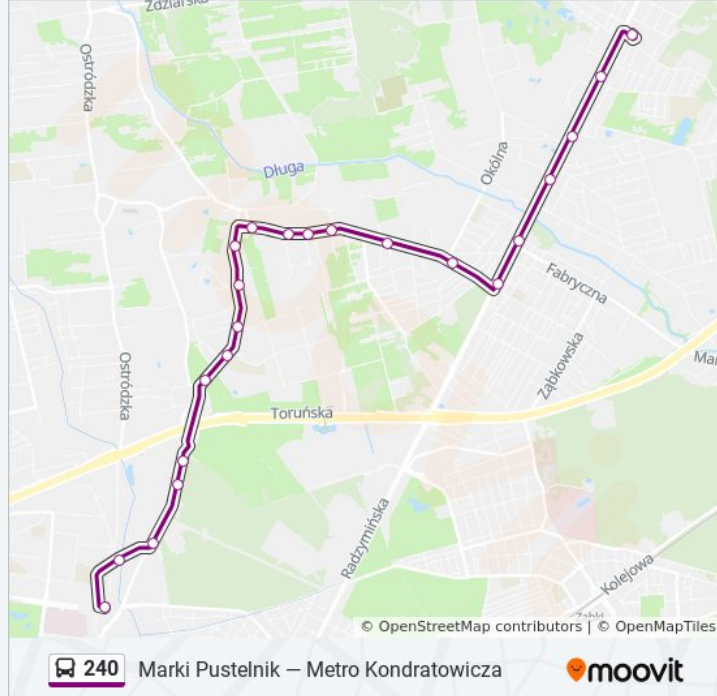

Kierunek: Marki Pustelnik

22 przystanków

[WYŚWIETL ROZKŁAD JAZDY LINII](#)

Metro Kondratowicza 03

Knapika 02

Malborska 02

CH Targówek 04

CH Targówek 02

Informacja o: autobus 240

Kierunek: Marki Pustelnik

Przystanki: 22

Długość trwania przejazdu: 28 min

Podsumowanie linii:

Marki Pustelnik 03

Kierunek: Metro Kondratowicza

23 przystanków

[WYŚWIETL ROZKŁAD JAZDY LINII](#)

Marki Pustelnik 03

Marki Pustelnik 01

Marki Wspólna 01

Marki Słoneczna 01

Marki - Ratusz 01

Marki Fabryczna 01

Marki Szkolna 03