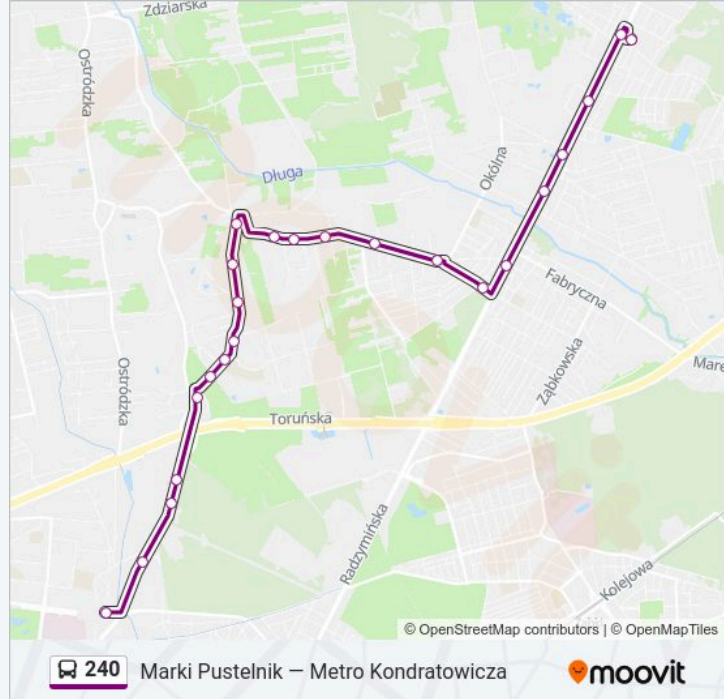

Informacja o: autobus 240

Kierunek: Metro Kondratowicza

Przystanki: 23

Długość trwania przejazdu: 28 min

Podsumowanie linii:

Jesiennych Liści 01

CH Targówek 01

CH Targówek 03

Malborska 01

Metro Kondratowicza 03

Rozkłady jazdy i mapy tras dla autobus 240 są dostępne w wersji offline w formacie PDF na stronie moovitapp.com. Skorzystaj z Moovit App, aby sprawdzić czasy przyjazdu autobusów na żywo, rozkłady jazdy pociągu czy metra oraz wskazówki krok po kroku jak dojechać w Warszaw komunikacją zbiorową.