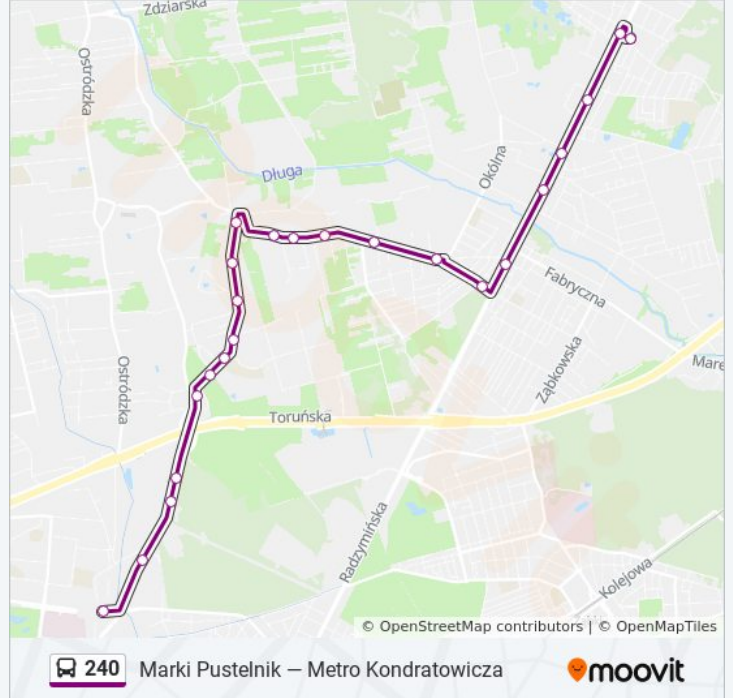

Jesiennych Liści 01

CH Targówek 01

CH Targówek 03

Malborska 01

Metro Kondratowicza 03

Rozkłady jazdy i mapy tras dla autobus 240 są dostępne w wersji offline w formacie PDF na stronie moovitapp.com. Skorzystaj z [Moovit App](#), aby sprawdzić czasy przyjazdu autobusów na żywo, rozkłady jazdy pociągu czy metra oraz wskazówki krok po kroku jak dojechać w Warszaw komunikacją zbiorową.

[O Moovit](#) • [Rozwiązania MaaS](#) • [Obsługiwane państwa](#) • [Społeczność Moovit](#)

© 2024 Moovit - Wszelkie prawa zastrzeżone

**Sprawdź przyjazdy pojazdów
w czasie rzeczywistym**