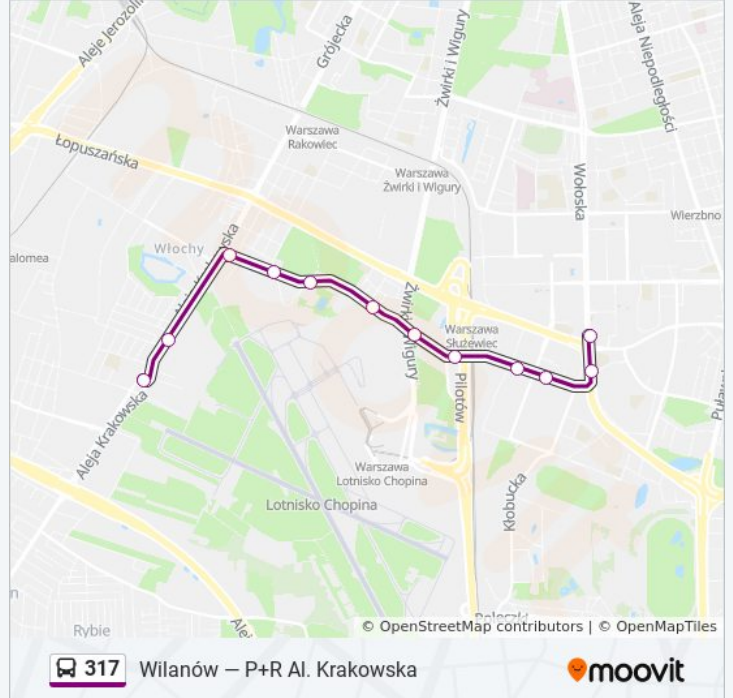

Krakowiaków 02

Instytut Lotnictwa 02

P+R Al. Krakowska 10

Kierunek: Rondo Unii Europejskiej

12 przystanków

[WYŚWIETL ROZKŁAD JAZDY LINII](#)

P+R Al. Krakowska 10

Instytut Lotnictwa 01

Cybernetyki 02

Rondo Unii Europejskiej 06

Rozkład jazdy dla: autobus 317

Rozkład jazdy dla Rondo Unii Europejskiej

poniedziałek	Nieobsługiwane
wtorek	23:08
środa	23:08
czwartek	23:08
piątek	23:08
sobota	Nieobsługiwane
niedziela	Nieobsługiwane

Informacja o: autobus 317

Kierunek: Rondo Unii Europejskiej

Przystanki: 12

Długość trwania przejazdu: 15 min

Podsumowanie linii:

Kierunek: Rondo Unii Europejskiej

16 przystanków

[WYŚWIETL ROZKŁAD JAZDY LINII](#)

- Wilanów 06
- Wilanów 02
- Królowej Marysieńki 02
- Sobieskiego 52
- Os. Arbusowa 02
- Patkowskiego 02
- Karczocho 02
- Dolina Służewiecka 01
- Nowoursynowska 05
- Noskowskiego 02
- Wróbla 02
- Metro Służew 02
- Al. Lotników 06
- Beldan 02
- Instytut Fizyki 02
- Rondo Unii Europejskiej 06