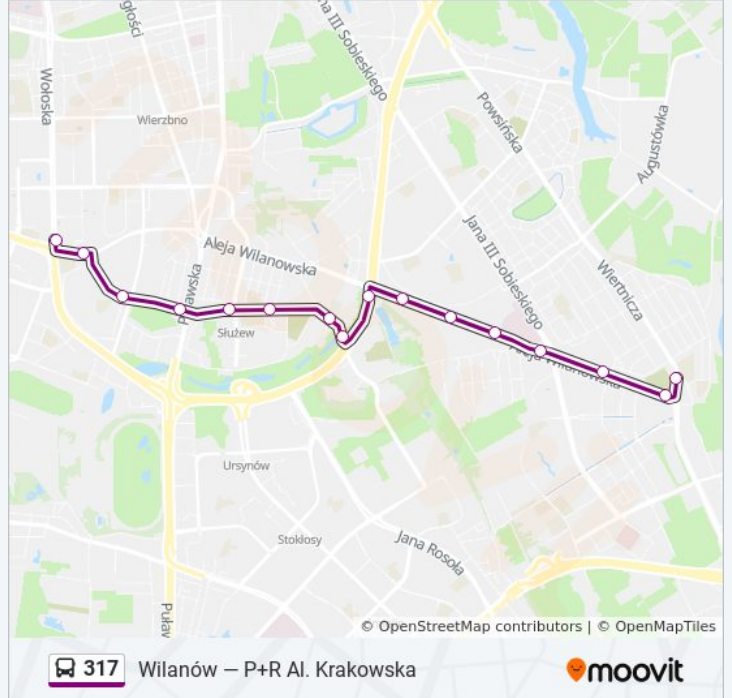

Skorzystaj z aplikacji Moovit, aby znaleźć najbliższy przystanek oraz czas przyjazdu najbliższego środka transportu dla: autobus 317.

Kierunek: P+R Al. Krakowska

27 przystanków

[WYŚWIETL ROZKŁAD JAZDY LINII](#)

Krakowiaków 02

Instytut Lotnictwa 02

P+R Al. Krakowska 10

Kierunek: Rondo Unii Europejskiej

12 przystanków

[WYŚWIETL ROZKŁAD JAZDY LINII](#)

P+R Al. Krakowska 10

Instytut Lotnictwa 01

- Wilanów 06
- Wilanów 02
- Królowej Marysieńki 02
- Sobieskiego 52
- Os. Arbusowa 02
- Patkowskiego 02
- Karczocho 02
- Dolina Służewiecka 01
- Nowoursynowska 05
- Noskowskiego 02
- Wróbla 02
- Metro Służew 02
- Al. Lotników 06
- Beldan 02
- Instytut Fizyki 02
- Rondo Unii Europejskiej 06

Informacja o: autobus 317

Kierunek: Rondo Unii Europejskiej

Przystanki: 16

Długość trwania przejazdu: 19 min

Podsumowanie linii:

Kierunek: Wilanów

27 przystanków

[WYŚWIETL ROZKŁAD JAZDY LINII](#)