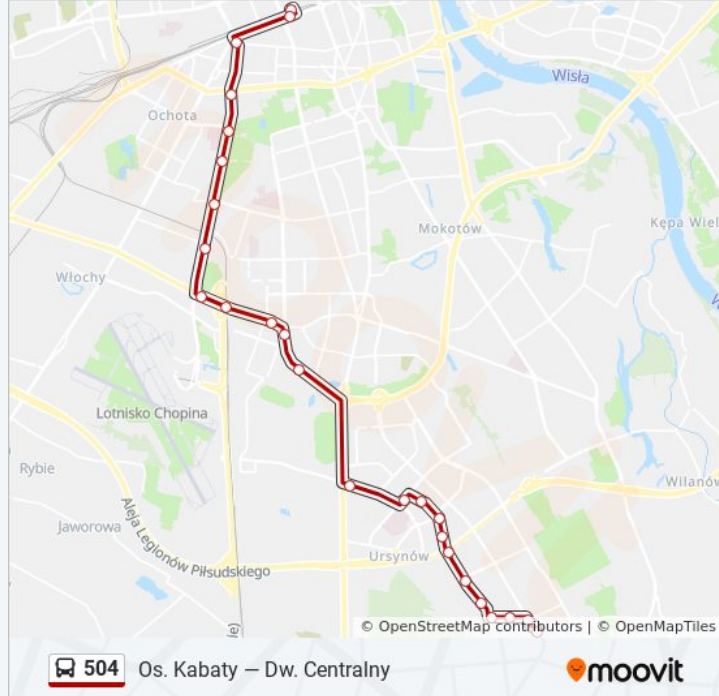

### Kierunek: Os. Kabaty

26 przystanków

[WYŚWIETL ROZKŁAD JAZDY LINII](#)

Dw. Centralny 29

Dw. Centralny 02

Pl. Zawiszy 15

Pomnik Lotnika 01

Banacha - Szpital 01

### Informacja o: autobus 504

**Kierunek:** Os. Kabaty

**Przystanki:** 26

**Długość trwania przejazdu:** 43 min

**Podsumowanie linii:**

Warchałowskiego 01

Stryjeńskich 01

Os. Wyżyny 04

Małej Łąki 04

Rybałtów 02

Mielczarskiego 02

Metro Kabaty 02

Os. Kabaty 01

### Kierunek: Rondo Unii Europejskiej

14 przystanków

[WYŚWIETL ROZKŁAD JAZDY LINII](#)

Os. Kabaty 01

Metro Kabaty 04

Mielczarskiego 01

Rybałtów 01

Małej Łąki 01