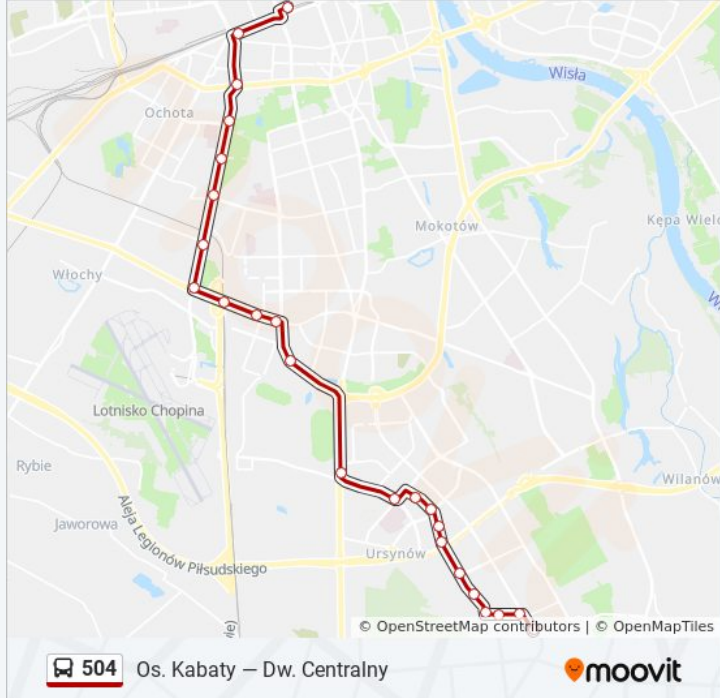

Skorzystaj z aplikacji Moovit, aby znaleźć najbliższy przystanek oraz czas przyjazdu najbliższego środka transportu dla: autobus 504.

**Kierunek: Dw. Centralny**

24 przystanków

[WYŚWIETL ROZKŁAD JAZDY LINII](#)

Os. Kabaty 01  
Metro Kabaty 04  
Mielczarskiego 01  
Rybałtów 01  
Małej Łąki 01  
Os. Wyżyny 02  
Stryjeńskich 02  
Warchałowskiego 02  
Miklaszewskiego 02  
Malinowskiego 02  
Centrum Onkologii 04  
Poleczki 02  
Gotarda 02  
Rondo Unii Europejskiej 02  
Postępu 02  
PKP Służewiec 02  
Sasanki 02  
Novotel 02  
Rakowiec 02  
Uniwersytet Medyczny 02  
Banacha - Szpital 02

**Informacja o: autobus 504****Kierunek:** Dw. Centralny**Przystanki:** 24**Długość trwania przejazdu:** 45 min**Podsumowanie linii:**

Pomnik Lotnika 02

Pl. Zawiszy 03

Dw. Centralny 29

 504 Os. Kabaty – Dw. Centralny

### Kierunek: Os. Kabaty

26 przystanków

[WYŚWIETL ROZKŁAD JAZDY LINII](#)

Dw. Centralny 29

Dw. Centralny 02

Pl. Zawiszy 15

Pomnik Lotnika 01

Banacha - Szpital 01