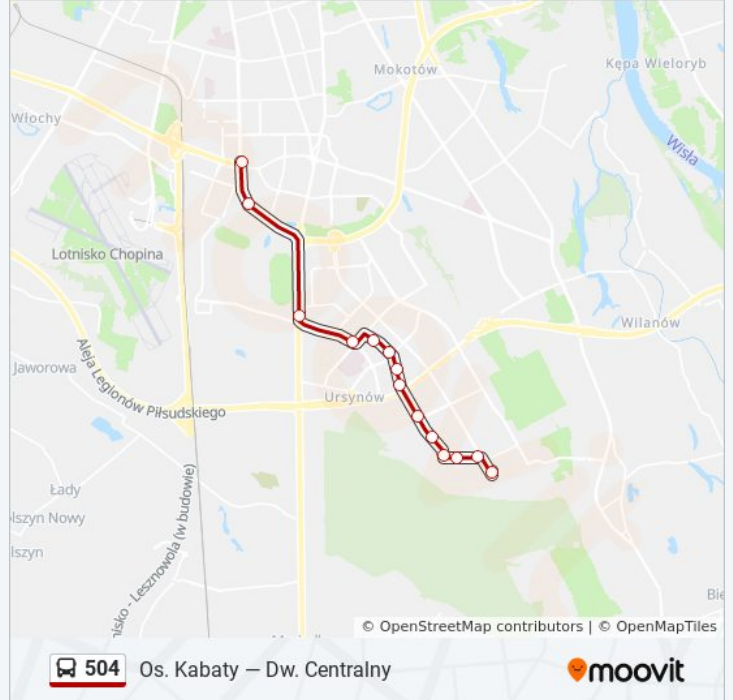

Rozkłady jazdy i mapy tras dla autobus 504 są dostępne w wersji offline w formacie PDF na stronie moovitapp.com. Skorzystaj z [Moovit App](#), aby sprawdzić czasy przyjazdu autobusów na żywo, rozkłady jazdy pociągu czy metra oraz wskazówki krok po kroku jak dojechać w Warszaw komunikacją zbiorową.

[O Moovit](#) · [Rozwiązania MaaS](#) · [Obsługiwane państwa](#) · [Społeczność Moovit](#)

© 2024 Moovit - Wszelkie prawa zastrzeżone

**Sprawdź przyjazdy pojazdów
w czasie rzeczywistym**