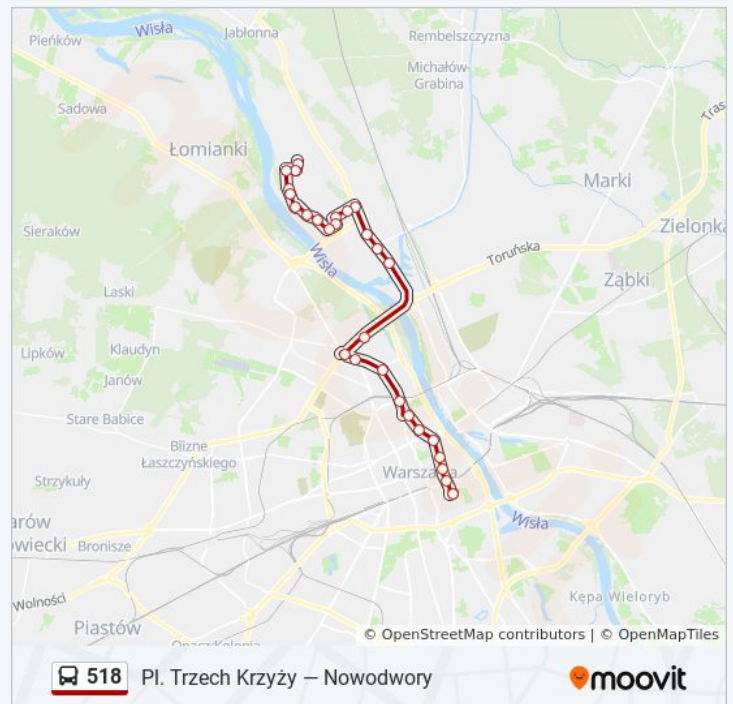

Przystanki: 30

Długość trwania przejazdu: 45 min

Podsumowanie linii:

Kierunek: Pl. Trzech Krzyży

28 przystanków

[WYŚWIETL ROZKŁAD JAZDY LINII](#)

Nowodwory 08
Nowodwory 03
Hanki Ordonówny 01
Ciołkosza 01
Odkryta 01
Nowodworska 01
Pancera 01
Tarchomin 11
Picassa 01
Porajów 02
Myśluborska 01
Milenijna 01
Białołęka - Ratusz 01
Ekspresowa 01
Płochocińska 01
Konwaliowa 01
Os. Potok 04
Park Kaskada 06
Metro Marymont 01
Pl. Wilsona 07
Dw. Gdański 01
Muranowska 05
Pl. Krasińskich 01
Pl. Zamkowy 01
Uniwersytet 01
Ordynacka 01
Foksal 01
Pl. Trzech Krzyży 06

Rozkład jazdy dla: autobus 518

Rozkład jazdy dla Pl. Trzech Krzyży

poniedziałek	Nieobsługiwane
wtorek	04:45 - 21:50
środa	04:45 - 21:50
czwartek	04:45 - 21:50
piątek	04:45 - 21:50
sobota	Nieobsługiwane
niedziela	Nieobsługiwane

Informacja o: autobus 518

Kierunek: Pl. Trzech Krzyży

Przystanki: 28

Długość trwania przejazdu: 51 min

Podsumowanie linii:

Rozkłady jazdy i mapy tras dla autobus 518 są dostępne w wersji offline w formacie PDF na stronie moovitapp.com. Skorzystaj z [Moovit App](#), aby sprawdzić czasy przyjazdu autobusów na żywo, rozkłady jazdy pociągu czy metra oraz wskazówki krok po kroku jak dojechać w Warszawie komunikacją zbiorową.