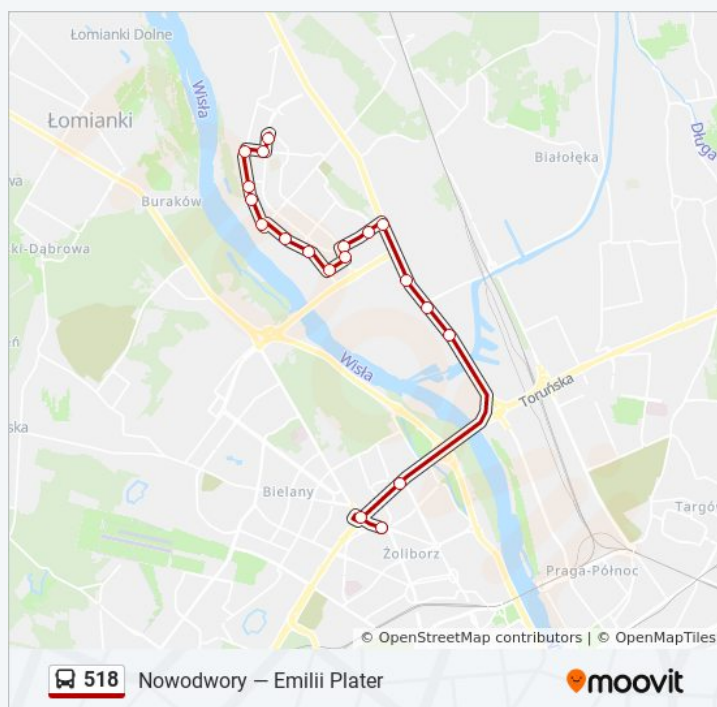

Pl. Bankowy 02

Bieleńska 01

Kierunek: Metro Marymont

19 przystanków

[WYŚWIETL ROZKŁAD JAZDY LINII](#)

Nowodwory 08

Nowodwory 03

Hanki Ordonówny 01

Milenijna 01

Białołęka - Ratusz 01

Ekspresowa 01

Płochocińska 01

Konwaliowa 01

Os. Potok 04

Park Kaskada 06

Metro Marymont 01

Rozkład jazdy dla: autobus 518

Rozkład jazdy dla Metro Marymont

poniedziałek	22:20 - 22:50
wtorek	05:15 - 22:50
środa	05:15 - 22:50
czwartek	05:15 - 22:50
piątek	05:15 - 22:50
sobota	22:20 - 22:50
niedziela	22:20 - 22:50

Informacja o: autobus 518

Kierunek: Metro Marymont

Przystanki: 19

Długość trwania przejazdu: 31 min

Podsumowanie linii:

Kierunek: Nowodwory

30 przystanków

[WYŚWIETL ROZKŁAD JAZDY LINII](#)