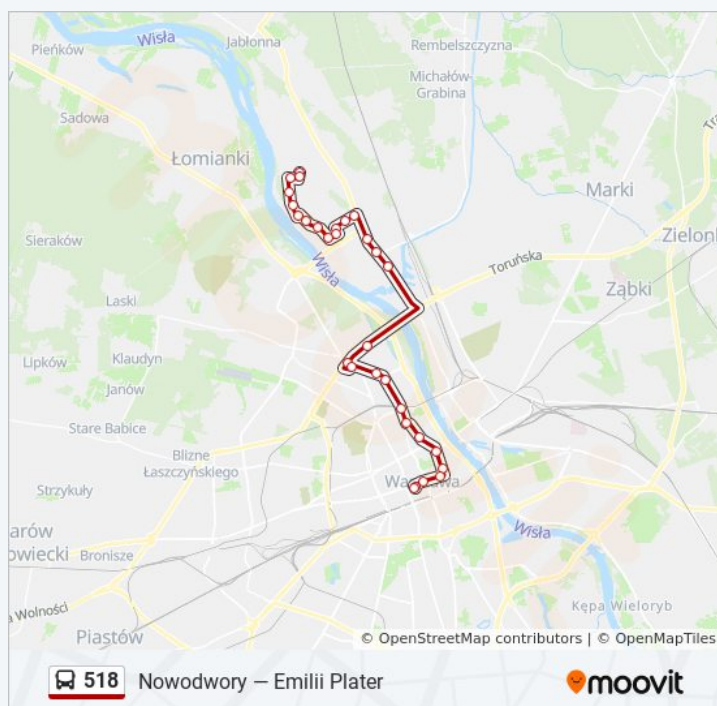

Pl. Bankowy 02

Bieleńska 01

Kierunek: Metro Marymont

19 przystanków

[WYŚWIETL ROZKŁAD JAZDY LINII](#)

Nowodwory 08

Nowodwory 03

Hanki Ordonówny 01

poniedziałek	00:03 - 23:03
wtorek	05:28 - 22:58
środa	05:28 - 22:58
czwartek	05:28 - 22:58
piątek	05:28 - 22:58
sobota	05:33 - 23:03
niedziela	05:33 - 22:33

Informacja o: autobus 518

Kierunek: Nowodwory

Przystanki: 30

Długość trwania przejazdu: 45 min

Podsumowanie linii:

Kierunek: Pl. Trzech Krzyży

28 przystanków

[WYŚWIETL ROZKŁAD JAZDY LINII](#)

Nowodwory 08
Nowodwory 03
Hanki Ordonówny 01
Ciołkosza 01
Odkryta 01
Nowodworska 01
Pancera 01
Tarchomin 11
Picassa 01
Porajów 02
Myśluborska 01
Milenijna 01
Białołęka - Ratusz 01
Ekspresowa 01
Płochocińska 01
Konwaliowa 01
Os. Potok 04
Park Kaskada 06
Metro Marymont 01
Pl. Wilsona 07
Dw. Gdański 01
Muranowska 05
Pl. Krasińskich 01
Pl. Zamkowy 01
Uniwersytet 01
Ordynacka 01
Foksal 01
Pl. Trzech Krzyży 06