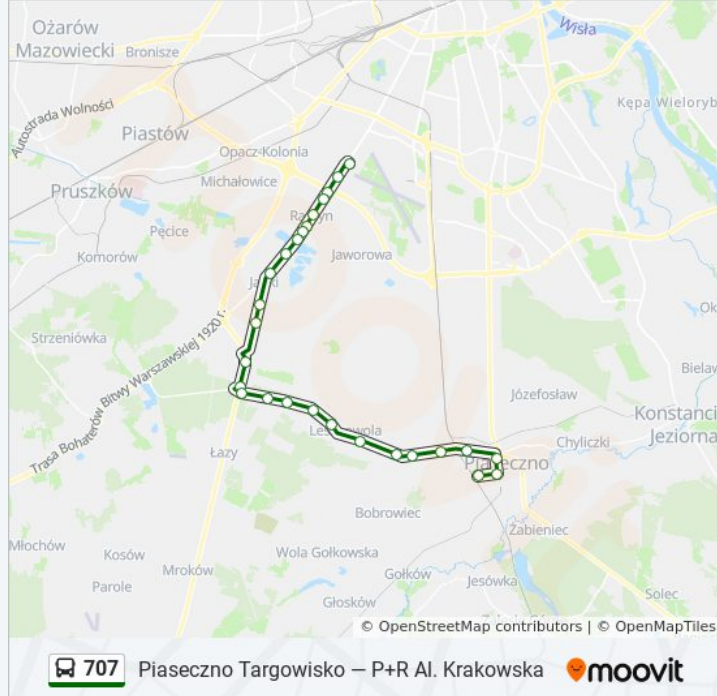

Lesznowola 02

Lesznowola Szkolna 02

Lesznowola Postępu 01

Stara Iwiczna Krótka 02

Stara Iwiczna Kielecka 02

Stara Iwiczna Nowa 02

Piaseczno Kusocińskiego 01

Piaseczno Wojska Polskiego 01

Piaseczno Targowisko 01

Rozkłady jazdy i mapy tras dla autobus 707 są dostępne w wersji offline w formacie PDF na stronie moovitapp.com. Skorzystaj z [Moovit App](#), aby sprawdzić czasy przyjazdu autobusów na żywo, rozkłady jazdy pociągu czy metra oraz wskazówki krok po kroku jak dojechać w Warszaw komunikacją zbiorową.

[O Moovit](#) • [Rozwiązania MaaS](#) • [Obsługiwane państwa](#) • [Społeczność Moovit](#)

© 2024 Moovit - Wszelkie prawa zastrzeżone

**Sprawdź przyjazdy pojazdów
w czasie rzeczywistym**