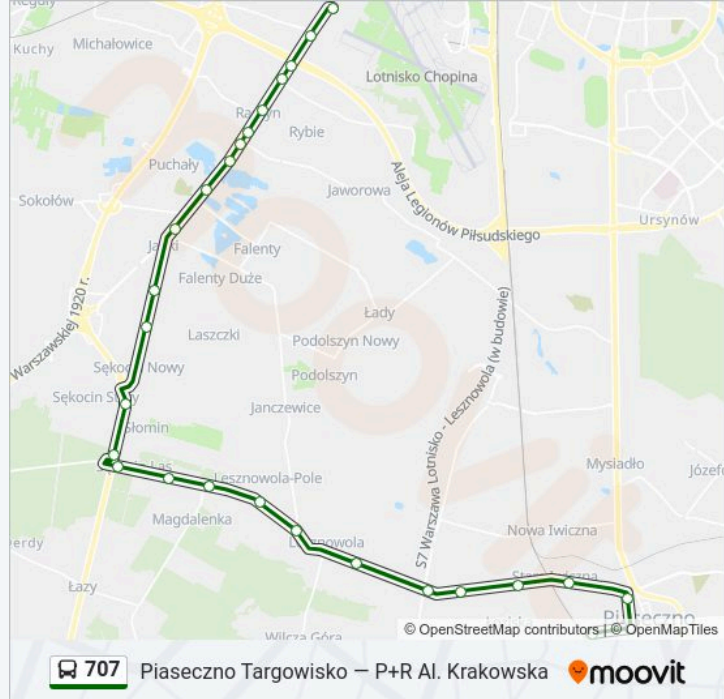

Lesznowola 02

Lesznowola Szkolna 02

Lesznowola Postępu 01

Stara Iwiczna Krótka 02

Stara Iwiczna Kielecka 02

Stara Iwiczna Nowa 02

Piaseczno Kusocińskiego 01

Piaseczno Wojska Polskiego 01

Piaseczno Targowisko 01

Rozkłady jazdy i mapy tras dla autobus 707 są dostępne w wersji offline w formacie PDF na stronie moovitapp.com. Skorzystaj z Moovit App, aby sprawdzić czasy przyjazdu autobusów na żywo, rozkłady jazdy pociągu czy metra oraz wskazówki krok po kroku jak dojechać w Warszaw komunikacją zbiorową.

© 2024 Moovit - Wszelkie prawa zastrzeżone