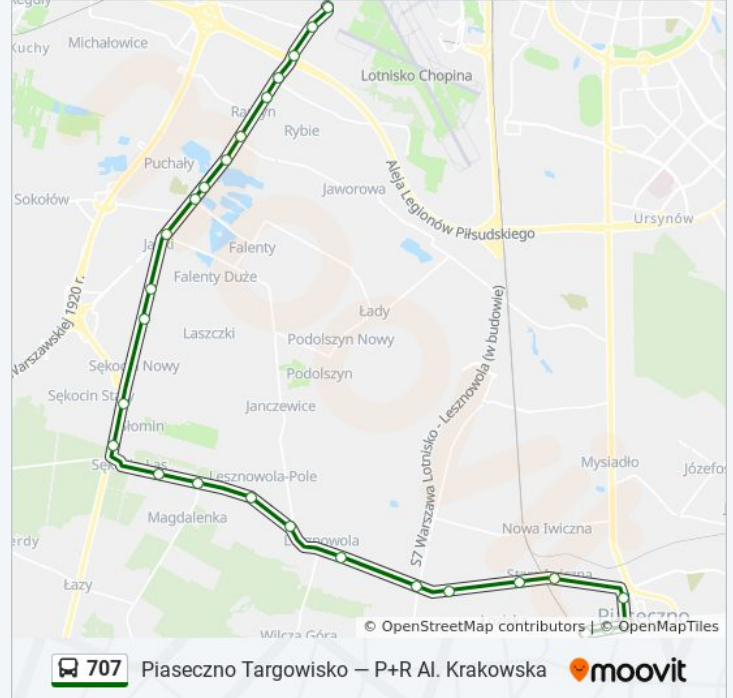

707

Piaseczno Targowisko — P+R Al. Krakowska

Skorzystaj Z Aplikacji

autobus 707, linia (Piaseczno Targowisko — P+R Al. Krakowska), posiada 2 tras. W dni robocze kursuje:

(1) P+R Al. Krakowska: 04:25 - 22:25 (2) Piaseczno Targowisko: 04:30 - 23:30

Skorzystaj z aplikacji Moovit, aby znaleźć najbliższy przystanek oraz czas przyjazdu najbliższego środka transportu dla: autobus 707.

Kierunek: P+R Al. Krakowska

27 przystanków

[WYŚWIETL ROZKŁAD JAZDY LINII](#)

Informacja o: autobus 707**Kierunek:** P+R Al. Krakowska**Przystanki:** 27**Długość trwania przejazdu:** 39 min**Podsumowanie linii:**

Raszyn Sportowa 01

Raszyn Młyn 01

Na Skraju 01

Stoicka 01

Szyszkowa 01

P+R Al. Krakowska 13

Kierunek: Piaseczno Targowisko

27 przystanków

[WYŚWIETL ROZKŁAD JAZDY LINII](#)

P+R Al. Krakowska 13

Szyszkowa 02

Stoicka 02

Na Skraju 02