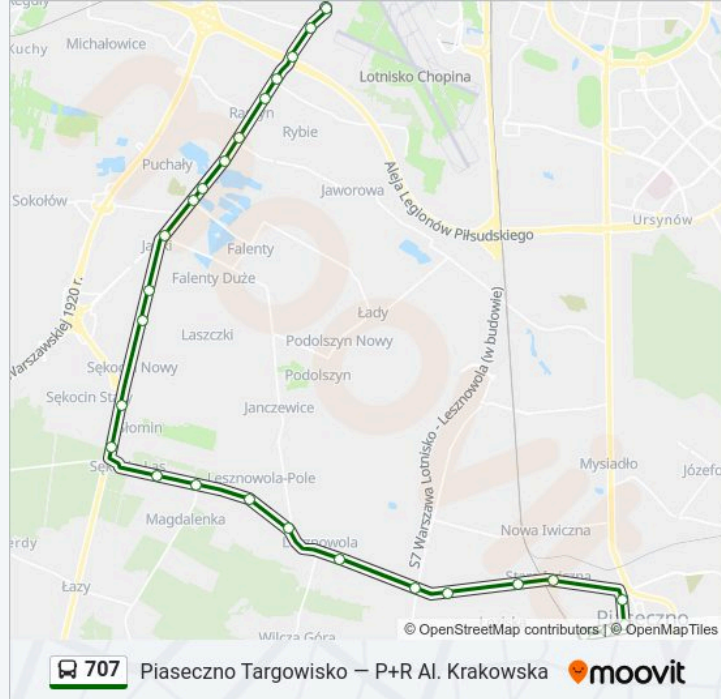

Skorzystaj z aplikacji Moovit, aby znaleźć najbliższy przystanek oraz czas przyjazdu najbliższego środka transportu dla: autobus 707.

Kierunek: P+R Al. Krakowska

27 przystanków

[WYŚWIETL ROZKŁAD JAZDY LINII](#)

Lesznowola Szkolna 01

Lesznowola 01

Lesznowola - Pole 01

Magdalenka 01

Magdalenka Graniczna 01

Sękocin Las 01

Stary Sękocin 01

Nowy Sękocin 01

Informacja o: autobus 707**Kierunek:** P+R Al. Krakowska**Przystanki:** 27**Długość trwania przejazdu:** 39 min**Podsumowanie linii:**

Raszyn Sportowa 01

Raszyn Młyn 01

Na Skraju 01

Stoicka 01

Szyszkowa 01

P+R Al. Krakowska 13

Kierunek: Piaseczno Targowisko

27 przystanków

[WYŚWIETL ROZKŁAD JAZDY LINII](#)

P+R Al. Krakowska 13

Szyszkowa 02

Stoicka 02

Na Skraju 02