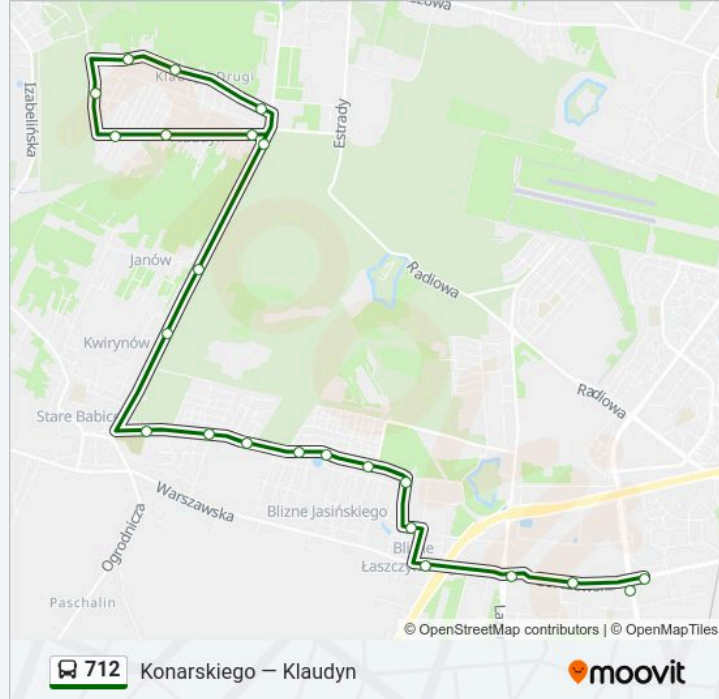

Blizne Łaszczyńskiego 01

Os. Górczewska 03

Klemensiewicza 01

Metro Bemowo 03

Rozkłady jazdy i mapy tras dla autobusu 712 są dostępne w wersji offline w formacie PDF na stronie moovitapp.com. Skorzystaj z Moovit App, aby sprawdzić czasy przyjazdu autobusów na żywo, rozkłady jazdy pociągu czy metra oraz wskazówki krok po kroku jak dojechać w Warszaw komunikacją zbiorową.

© 2024 Moovit - Wszelkie prawa zastrzeżone