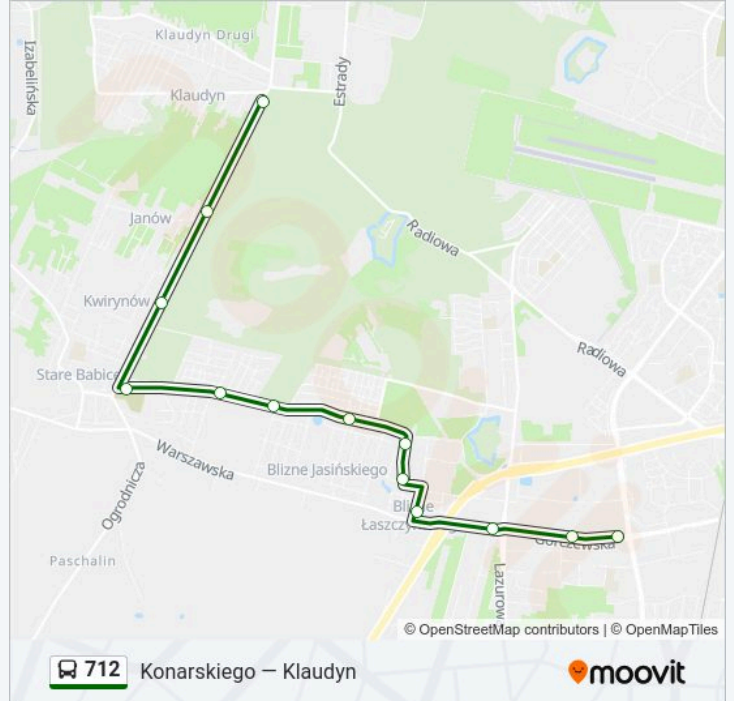

712

Konarskiego – Klaudyn

Skorzystaj Z Aplikacji

Autobus 712, linia (Konarskiego – Klaudyn), posiada 2 tras. W dni robocze kursuje:

(1) Klaudyn: 05:46 - 23:54(2) Metro Bemowo: 04:56 - 23:10

Skorzystaj z aplikacji Moovit, aby znaleźć najbliższy przystanek oraz czas przyjazdu najbliższego środka transportu dla: autobus 712.

Kierunek: Klaudyn

13 przystanków

[WYŚWIETL ROZKŁAD JAZDY LINII](#)

Metro Bemowo 02

Klemensiewicza 02

Os. Górczewska 04

Blizne Łaszczyńskiego 04

Blizne Łaszczyńskiego Niska 02

Blizne Łaszczyńskiego Fortowa 02

Groty 02

Blizne Jasińskiego Prusa 02

Latchorzew Reymonta 02

Stare Babice Cmentarz 02

Kwirynów 01

Janów 01

Klaudyn 01

Informacja o: autobus 712**Kierunek:** Klaudyn**Przystanki:** 13**Długość trwania przejazdu:** 16 min**Podsumowanie linii:**

Kierunek: Metro Bemowo

22 przystanków

[WYŚWIETL ROZKŁAD JAZDY LINII](#)

- Klaudyn 01
- Klaudyn 03
- Klaudyn Lutosławskiego 01
- Klaudyn Vivaldiego 01
- Klaudyn Czajkowskiego 01
- Klaudyn Szymanowskiego 01
- Klaudyn Ciećwierzka 01
- Klaudyn 04
- Janów 02
- Kwirynów 02
- Stare Babice Cmentarz 01
- Latchorzew Reymonta 01
- Latchorzew Janowskiego 01
- Hubala - Dobrzańskiego 01
- Zagłoby 01
- Groty 01
- Blizne Łaszczyńskiego Fortowa 01
- Blizne Łaszczyńskiego Niska 01