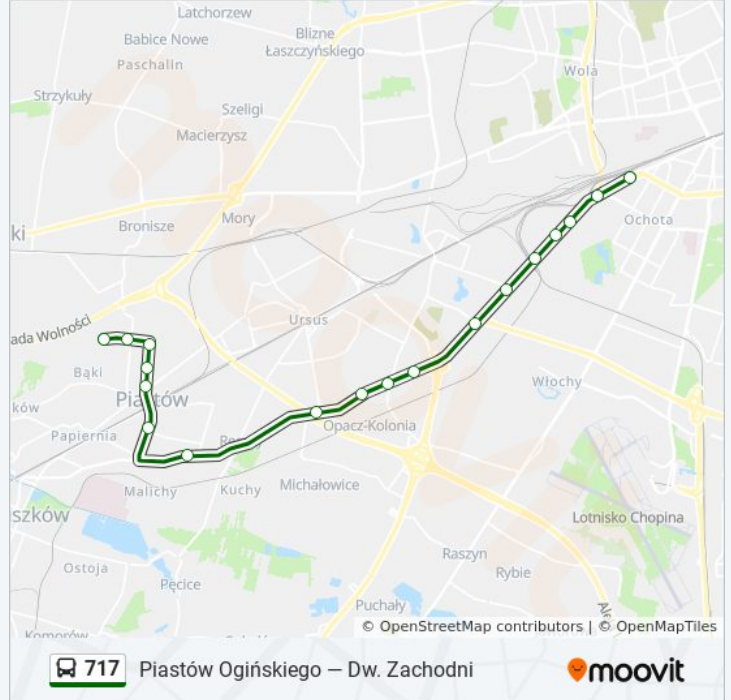

autobus 717, linia (Piastów Ogińskiego — Dw. Zachodni), posiada 2 tras. W dni robocze kursuje:

(1) Dw. Zachodni: 04:37 - 22:37(2) Piastów Ogińskiego: 04:56 - 22:56

Skorzystaj z aplikacji Moovit, aby znaleźć najbliższy przystanek oraz czas przyjazdu najbliższego środka transportu dla: autobus 717.

Kierunek: Dw. Zachodni

18 przystanków

[WYŚWIETL ROZKŁAD JAZDY LINII](#)

Piastów Ogińskiego 02
Piastów Toruńska 01
Piastów Dąbrowskiego 01
Piastów Traugutta 03
Orzeszkowej 01
Piastów Norwida 01
Opacz-Kolonia Jesionowa 01
Starodęby 01
Żywiecka 01
Salomea 01
Łopuszańska 01
Popularna 01
PKP WKD Al. Jerozolimskie 01
Śmigłowca 01
Berestecka 01
Rondo Zesłańców Syberyjskich 05
Dw. Zachodni 01
Dw. Zachodni 06

Informacja o: autobus 717**Kierunek:** Dw. Zachodni**Przystanki:** 18**Długość trwania przejazdu:** 31 min**Podsumowanie linii:**

Kierunek: Piastów Ogińskiego

18 przystanków

[WYŚWIETL ROZKŁAD JAZDY LINII](#)

Informacja o: autobus 717

Kierunek: Piastów Ogińskiego

Przystanki: 18

Długość trwania przejazdu: 31 min

Podsumowanie linii:

Rozkłady jazdy i mapy tras dla autobus 717 są dostępne w wersji offline w formacie PDF na stronie moovitapp.com. Skorzystaj z [Moovit App](#), aby sprawdzić czasy przyjazdu autobusów na żywo, rozkłady jazdy pociągu czy metra oraz wskazówki krok po kroku jak dojechać w Warszaw komunikacją zbiorową.