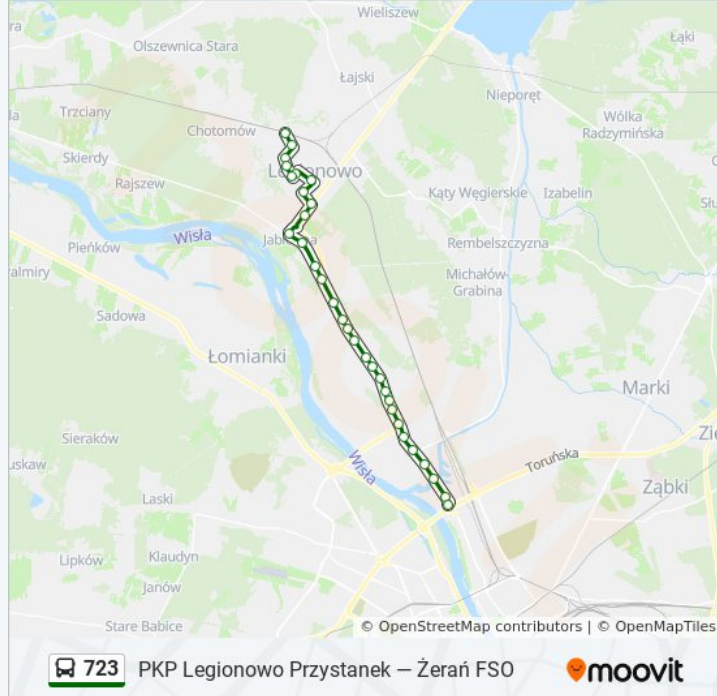

### Informacja o: autobus 723

**Kierunek:** PKP Legionowo Przystanek

**Przystanki:** 31

**Długość trwania przejazdu:** 44 min

**Podsumowanie linii:**

Jabłonna Piaskowa 02

Jabłonna Szkolna 02

Jabłonna Pałac 04

Jabłonna Szarych Szeregów 02

Legionowo Sobieskiego 04

Legionowo Siwińskiego 04

Legionowo 3 Maja 02

Legionowo Mickiewicza 05

Legionowo Rycerska 02

Arena Legionowo 02

Legionowo Lwowska 04

Legionowo Parkowa 02

PKP Legionowo Przystanek 01