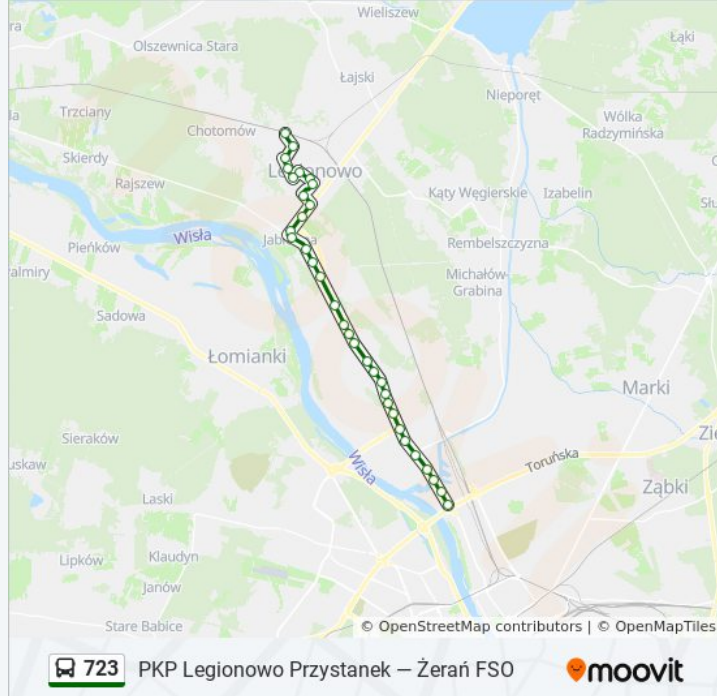

Poetów 01

Winnica 11

Żiżki 01

Henryków 01

Klasyków 01

Drogowa 01

Braci Zawadzkich 01

Białołęka - Ratusz 01

Obrazkowa 01

Ekspresowa 01

Płochocińska 01

Konwaliowa 01

Kanał Żerański 01

EC Żerań 01

Żerań Fso 10

Rozkłady jazdy i mapy tras dla autobus 723 są dostępne w wersji offline w formacie PDF na stronie [moovitapp.com](https://moovitapp.com). Skorzystaj z [Moovit App](#), aby sprawdzić czasy przyjazdu autobusów na żywo, rozkłady jazdy pociągu czy metra oraz wskazówki krok po kroku jak dojechać w Warszawie komunikacją zbiorową.