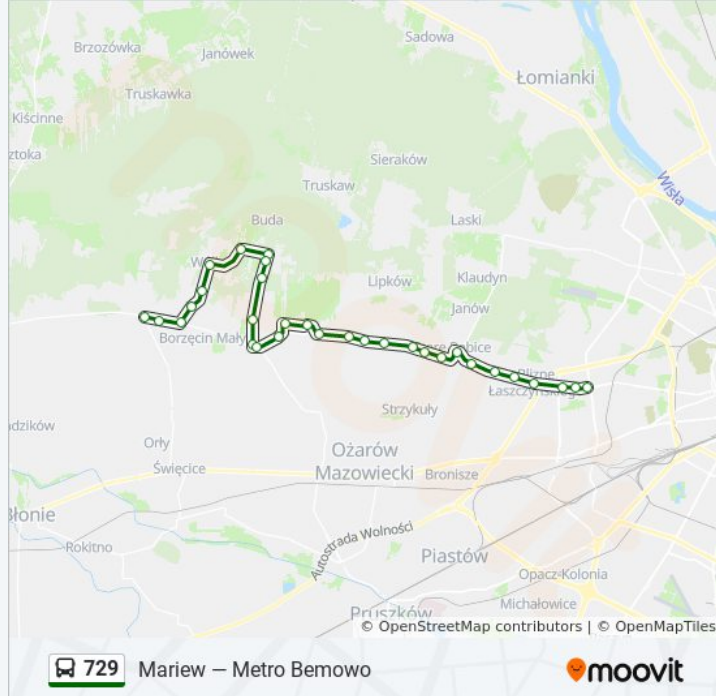

Skorzystaj z aplikacji Moovit, aby znaleźć najbliższy przystanek oraz czas przyjazdu najbliższego środka transportu dla: autobus 729.

Kierunek: Mariew

25 przystanków

[WYŚWIETL ROZKŁAD JAZDY LINII](#)

Metro Bemowo 02
Klemensiewicza 02
Os. Górczewska 04
Blizne Łaszczyńskiego 02
Blizne Jasińskiego 02
Lubiczów 02
Latchorzew 02
Stare Babice Rynek 02
Stare Babice Wieruchowska 01
Stare Babice Gen. Kutrzeby 01
Zielonki 01
Zielonki Warszawska 01
Zielonki - Wieś 03
Koczargi Stare 01
Koczargi Stare Wrzosowa 01
Wojcieszyn - Górki 01
Wojcieszyn - Arimr 01
Zalesie 01
Wierzbina 01
Borzęcina Duży - Szkoła 01
Borzęcina Duży 03

Informacja o: autobus 729

Kierunek: Zaborów - Szkoła

Przystanki: 32

Długość trwania przejazdu: 43 min

Podsumowanie linii:

Koczarzi Stare Wrzosowa 01

Wojcieszyn - Górki 01

Wojcieszyn - Arimr 01

Zalesie 01

Wierzbin 01

Borzęcin Duży - Szkoła 01

Borzęcin Duży 03

Borzęcin Duży Trakt Królewski 01

Borzęcin Duży Borki 01

Stanisławów 01

Mariew 01

Mariew Wólczyńska 01

Wólka 01

Wiktorów Chabrowa 01

Wiktorów Leśna 01

Wyględy Topolowa 01

Zaborów Wiosenna 01

Zaborów - Szkoła 02

Rozkłady jazdy i mapy tras dla autobus 729 są dostępne w wersji offline w formacie PDF na stronie moovitapp.com. Skorzystaj z [Moovit App](https://moovitapp.com), aby sprawdzić czasy przyjazdu autobusów na żywo, rozkłady jazdy pociągu czy metra oraz wskazówki krok po kroku jak dojechać w Warszaw komunikacją zbiorową.