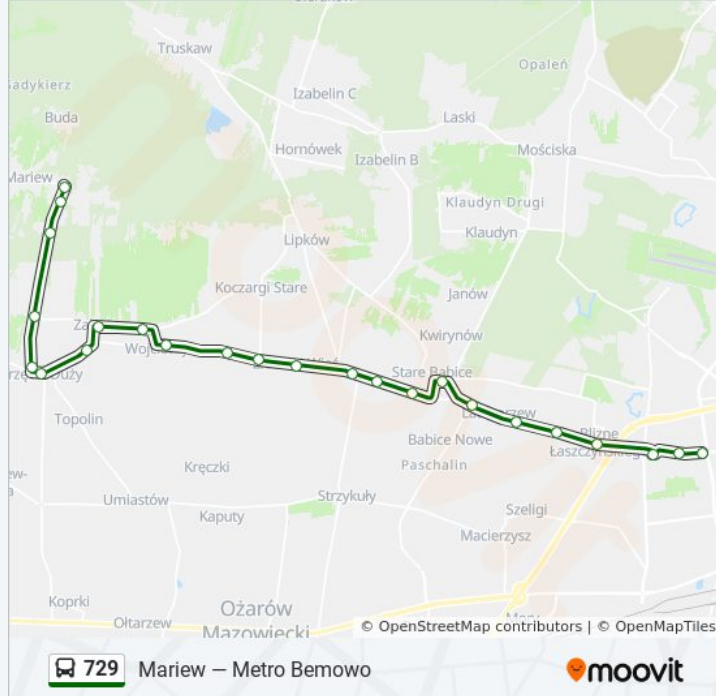

729

Mariew — Metro Bemowo

Skorzystaj Z Aplikacji

autobus 729, linia (Mariew — Metro Bemowo), posiada 3 tras. W dni robocze kursuje:
(1) Mariew: 04:28 - 23:23(2) Metro Bemowo: 04:10 - 22:08(3) Zaborów - Szkoła: 06:34

Skorzystaj z aplikacji Moovit, aby znaleźć najbliższy przystanek oraz czas przyjazdu najbliższego środka transportu dla: autobus 729.

Kierunek: Mariew

25 przystanków

[WYŚWIETL ROZKŁAD JAZDY LINII](#)

Metro Bemowo 02
Klemensiewicza 02
Os. Górczewska 04
Blizne Łaszczyńskiego 02
Blizne Jasińskiego 02
Lubiczów 02
Latchorzew 02
Stare Babice Rynek 02
Stare Babice Wieruchowska 01
Stare Babice Gen. Kutrzeby 01
Zielonki 01
Zielonki Warszawska 01
Zielonki - Wieś 03
Koczargi Stare 01
Koczargi Stare Wrzosowa 01
Wojcieszyn - Górki 01
Wojcieszyn - Arimr 01
Zalesie 01
Wierzbina 01
Borzęcina Duży - Szkoła 01
Borzęcina Duży 03

Informacja o: autobus 729**Kierunek:** Mariew**Przystanki:** 25**Długość trwania przejazdu:** 34 min**Podsumowanie linii:**

Borzęcın Duży Trakt Królewski 01

Borzęcın Duży Borki 01

Stanisławów 01

Mariew 01

Kierunek: Metro Bemowo

33 przystanków

[WYŚWIETL ROZKŁAD JAZDY LINII](#)

Mariew 01

Mariew Wólczyńska 01

Wólka 01

Wiktorów Chabrowa 01

Wiktorów Leśna 01