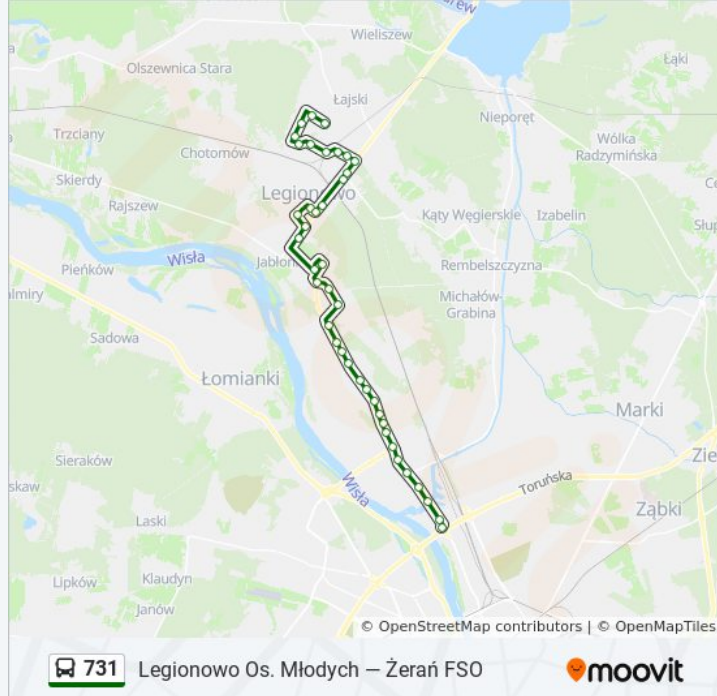

Legionowo Sobieskiego 04

Legionowo Siwińskiego 04

Legionowo Urząd Miasta 01

Legionowo Sowińskiego 03

Legionowo Sielankowa 02

Legionowo Zegrzyńska 02

Legionowo Os. Piaski 02

Legionowo Zegrzyńska - IMGW 04

Legionowo Al. Sybiraków 02

Legionowo Piaskowa 02

PKP Legionowo Piaski 02

Legionowo Bandurskiego 02

Legionowo Cmentarz 02

Legionowo Orzechowa 02

Legionowo Os. Młodych 02

Legionowo Szarych Szeregów 02

Legionowo Starostwo Powiatowe 01

Legionowo Os. Młodych – Żerań FSO

**Kierunek: Żerań Fso**

42 przystanków

[WYŚWIETL ROZKŁAD JAZDY LINII](#)

**Rozkład jazdy dla: autobus 731**

Rozkład jazdy dla Żerań Fso

poniedziałek