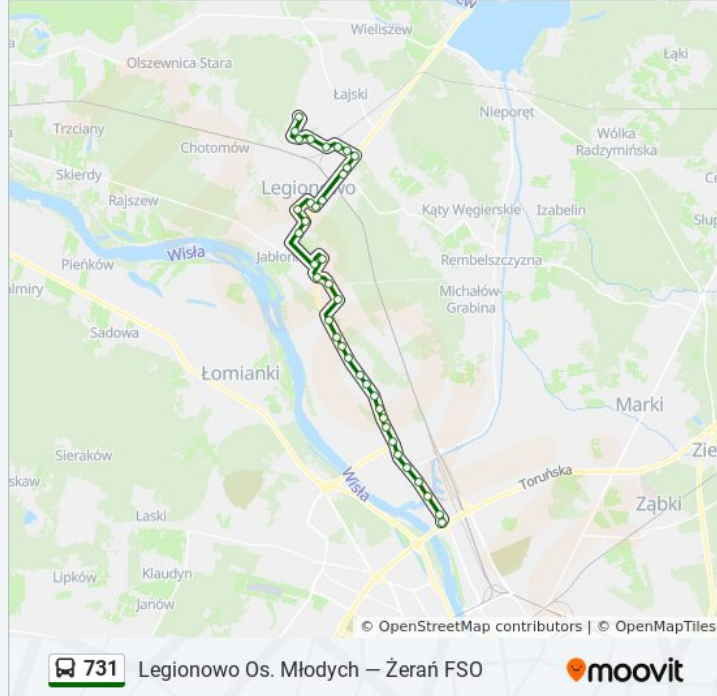

**Informacja o: autobus 731****Kierunek:** Legionowo Os. Młodych**Przystanki:** 38**Długość trwania przejazdu:** 53 min**Podsumowanie linii:**

Jabłonna Os. Przylesie 01

Jabłonna Szarych Szeregów 02

Legionowo Sobieskiego 04

Legionowo Siwińskiego 04

Legionowo Urząd Miasta 01

Legionowo Sowińskiego 03

Legionowo Sielankowa 02

Legionowo Zegrzyńska 02

Legionowo Os. Piaski 02

Legionowo Zegrzyńska - IMGW 04

Legionowo Al. Sybiraków 02

Legionowo Piaskowa 02

PKP Legionowo Piaski 02

Legionowo Bandurskiego 02

Legionowo Cmentarz 02

Legionowo Orzechowa 02

Legionowo Os. Młodych 01

### Kierunek: Legionowo Starostwo Powiatowe

40 przystanków

[WYŚWIETL ROZKŁAD JAZDY LINII](#)

Żerań Fso 10

Żerań Fso 02

Kanał Żerański 02

Konwaliowa 02

Płochocińska 02