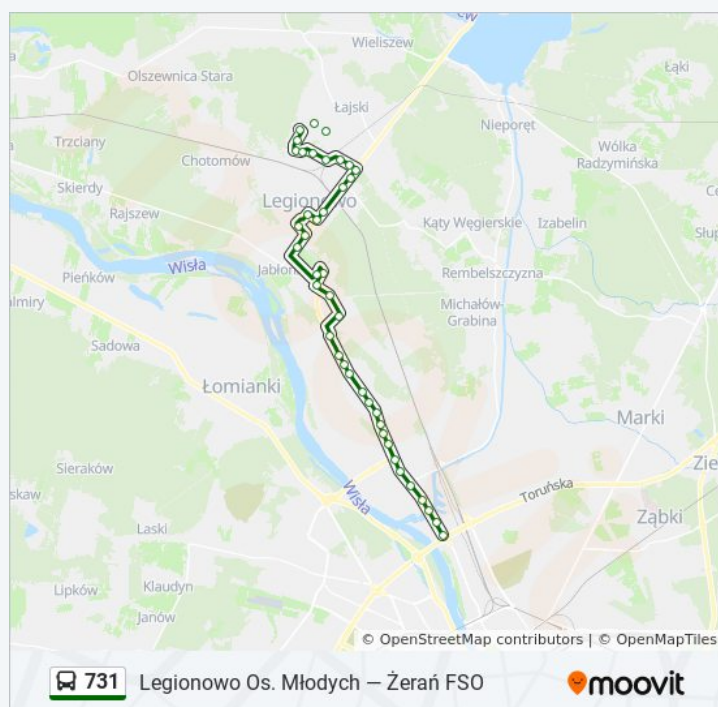

Żiżki 01

Henryków 01

Klasyków 01

Drogowa 01

Braci Zawadzkich 01

środa

04:40 - 23:23

czwartek

04:40 - 23:23

piątek

04:40 - 23:23

sobota

04:52 - 22:12

niedziela

04:52 - 22:12

### Informacja o: autobus 731

**Kierunek:** Żerań Fso

**Przystanki:** 42

**Długość trwania przejazdu:** 55 min

**Podsumowanie linii:**

Białołęka - Ratusz 01

Obrazkowa 01

Ekspresowa 01