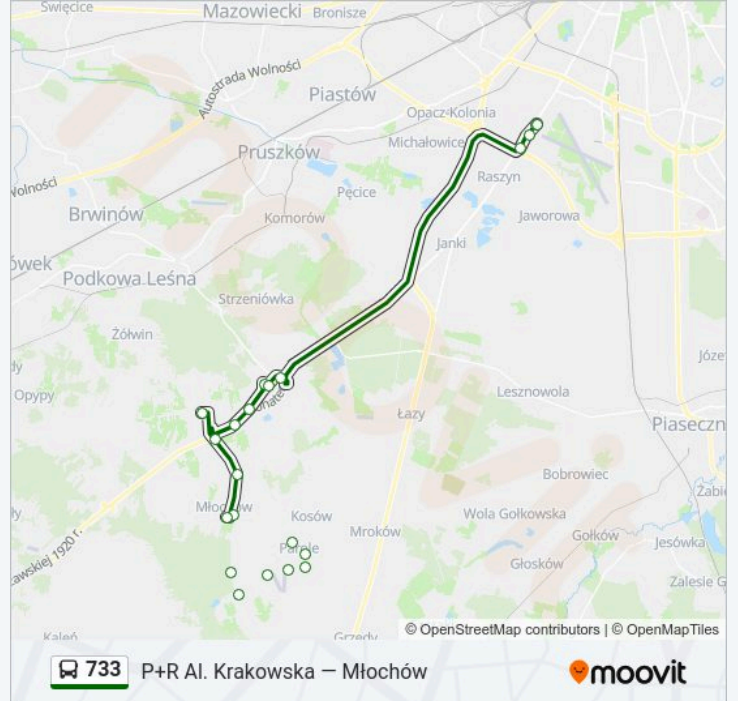

 733

P+R Al. Krakowska – Młochów

Skorzystaj Z Aplikacji

Autobus 733, linia (P+R Al. Krakowska – Młochów), posiada 2 tras. W dni robocze kursuje:

(1) Młochów: 04:00 - 21:35(2) P+R Al. Krakowska: 04:44 - 22:21

Skorzystaj z aplikacji Moovit, aby znaleźć najbliższy przystanek oraz czas przyjazdu najbliższego środka transportu dla: autobus 733.

Kierunek: Młochów

17 przystanków

[WYŚWIETL ROZKŁAD JAZDY LINII](#)

P+R Al. Krakowska 15
Szyszkowa 02
Stoicka 04
Nadarzyn Kościuszki 01
Nadarzyn Urząd Gminy 01
P+R Nadarzyn 03
Nadarzyn Starowiejska 01
Rusiec 01
Stara Wieś 01
Żabieniec 01
Urzut 01
Kostowiec 01
Rozalin Winogronowa 01
Rozalin 01
Rozalin Pałacowa 01
Młochów Kanarkowa 01
Młochów 01

Informacja o: autobus 733**Kierunek:** Młochów**Przystanki:** 17**Długość trwania przejazdu:** 43 min**Podsumowanie linii:**

Kierunek: P+R Al. Krakowska

20 przystanków

[WYŚWIETL ROZKŁAD JAZDY LINII](#)

- Młochów 01
- Pławy Leśniczówka 01
- Krakowiany 01
- Wola Krakowiańska 01
- Garbatka 01
- Jastrzębiec Szeroka 01
- Parole 01
- Parole - Pętla 01
- Młochów Platanowa 02
- Młochów Os. Belina 02
- Żabieniec 02
- Stara Wieś 01
- Rusiec 02
- Nadarzyn Starowiejska 02
- P+R Nadarzyn 04
- Nadarzyn Urząd Gminy 02
- Węzeł Nadarzyn 01
- Stoicka 01

Informacja o: autobus 733

Kierunek: P+R Al. Krakowska

Przystanki: 20

Długość trwania przejazdu: 35 min

Podsumowanie linii:

Szyszkowa 01

P+R Al. Krakowska 15

Rozkłady jazdy i mapy tras dla autobus 733 są dostępne w wersji offline w formacie PDF na stronie moovitapp.com. Skorzystaj z Moovit App, aby sprawdzić czasy przyjazdu autobusów na żywo, rozkłady jazdy pociągu czy metra oraz wskazówki krok po kroku jak dojechać w Warszaw komunikacją zbiorową.