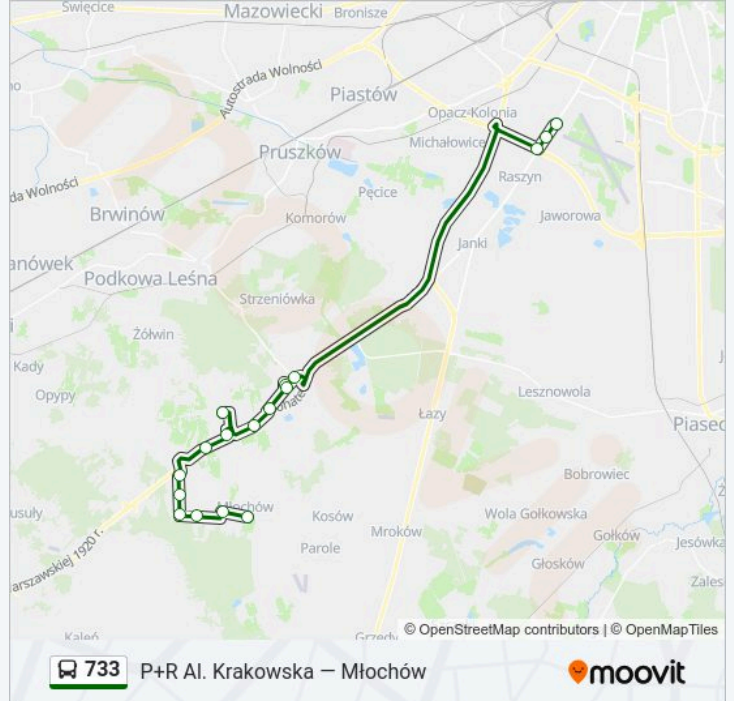

 733

P+R Al. Krakowska – Młochów

Skorzystaj Z Aplikacji

Autobus 733, linia (P+R Al. Krakowska – Młochów), posiada 2 tras. W dni robocze kursuje:

(1) Młochów: 04:00 - 21:35(2) P+R Al. Krakowska: 04:44 - 22:21

Skorzystaj z aplikacji Moovit, aby znaleźć najbliższy przystanek oraz czas przyjazdu najbliższego środka transportu dla: autobus 733.

Kierunek: Młochów

17 przystanków

[WYŚWIETL ROZKŁAD JAZDY LINII](#)

P+R Al. Krakowska 15
Szyszkowa 02
Stoicka 04
Nadarzyn Kościuszki 01
Nadarzyn Urząd Gminy 01
P+R Nadarzyn 03
Nadarzyn Starowiejska 01
Rusiec 01
Stara Wieś 01
Żabieniec 01
Urzut 01
Kostowiec 01
Rozalin Winogronowa 01
Rozalin 01
Rozalin Pałacowa 01
Młochów Kanarkowa 01
Młochów 01

Informacja o: autobus 733**Kierunek:** Młochów**Przystanki:** 17**Długość trwania przejazdu:** 43 min**Podsumowanie linii:**

Kierunek: P+R Al. Krakowska

20 przystanków

[WYŚWIETL ROZKŁAD JAZDY LINII](#)

- Młochów 01
- Pławy Leśniczówka 01
- Krakowiany 01
- Wola Krakowiańska 01
- Garbatka 01
- Jastrzębiec Szeroka 01
- Parole 01
- Parole - Pętla 01
- Młochów Platanowa 02
- Młochów Os. Belina 02
- Żabieniec 02
- Stara Wieś 01
- Rusiec 02
- Nadarzyn Starowiejska 02
- P+R Nadarzyn 04
- Nadarzyn Urząd Gminy 02
- Węzeł Nadarzyn 01
- Stoicka 01

Informacja o: autobus 733

Kierunek: P+R Al. Krakowska

Przystanki: 20

Długość trwania przejazdu: 35 min

Podsumowanie linii:

Szyszkowa 01

P+R Al. Krakowska 15

Rozkłady jazdy i mapy tras dla autobus 733 są dostępne w wersji offline w formacie PDF na stronie moovitapp.com. Skorzystaj z Moovit App, aby sprawdzić czasy przyjazdu autobusów na żywo, rozkłady jazdy pociągu czy metra oraz wskazówki krok po kroku jak dojechać w Warszaw komunikacją zbiorową.