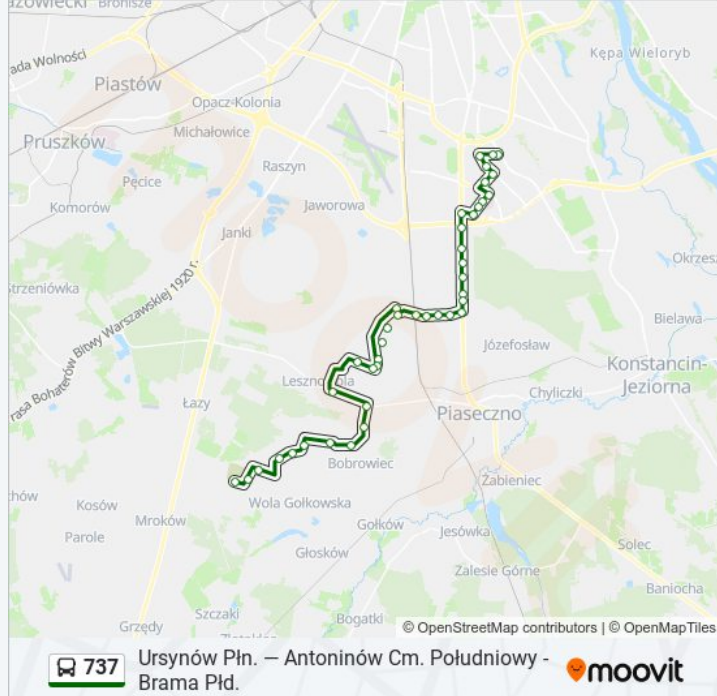

Informacja o: autobus 737**Kierunek:** Antoninów Cm. Południowy - Brama Płd.**Przystanki:** 37**Długość trwania przejazdu:** 52 min**Podsumowanie linii:**

Nawłocka 02

PKP Jeziorki 02

Zgorzała 54

Nowa Wola Kameliowa 52

Nowa Wola Postępu 01

Nowa Wola 01

Lesznowola Szkolna 02

Lesznowola Postępu 03

Kolonia Lesznowola 02

Bobrowiec Żwirowa 02

Wilcza Góra 02

Władysławów Zielona 02

Władysławów Polna 02

Władysławów 02

Kuleszówka 02

Antoninów Cm. Południowy - Brama Wsch. 02

Antoninów Cm. Południowy - Brama Płd. 01

Kierunek: Ursynów Płn.

40 przystanków

[WYŚWIETL ROZKŁAD JAZDY LINII](#)

Antoninów Cm. Południowy - Brama Płd. 01

Antoninów Cm. Południowy - Brama Wsch. 01

Kuleszówka 01

Władysławów 01

Władysławów Polna 01

Władysławów Zielona 01

Wilcza Góra 01

Bobrowiec Żwirowa 01