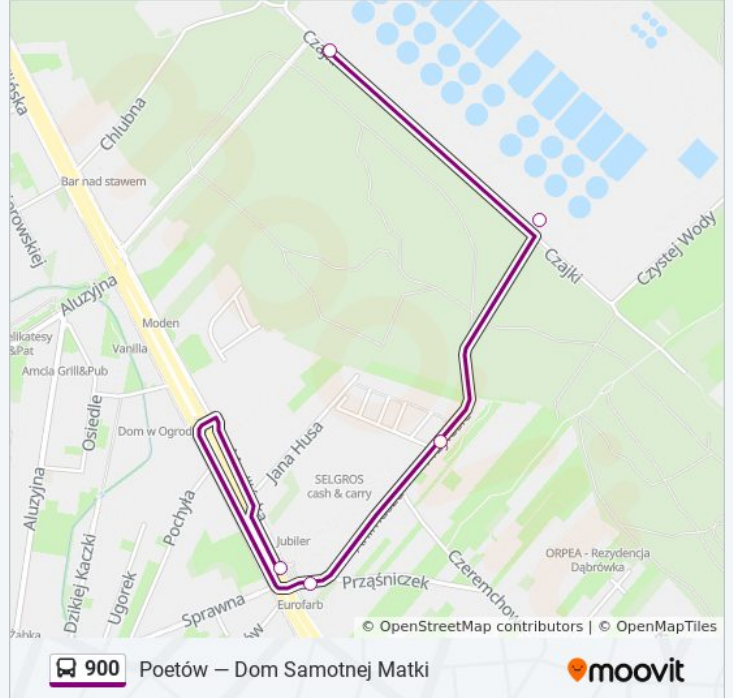

900

Chlubna

Skorzystaj Z Aplikacji

autobus 900, linia (Chlubna), posiada 3 tras. W dni robocze kursuje:

(1) Chlubna: 06:23 - 21:23(2) Dąbrówka Wiślana: 08:42 - 20:42(3) Winnica: 06:16 - 21:16

Skorzystaj z aplikacji Moovit, aby znaleźć najbliższy przystanek oraz czas przyjazdu najbliższego środka transportu dla: autobus 900.

Kierunek: Chlubna

6 przystanków

[WYŚWIETL ROZKŁAD JAZDY LINII](#)

Dąbrówka Wiślana 02

Aluzyjna 01

Dąbrówka Szlachecka 01

Poetów 04

Przylesie 02

Informacja o: autobus 900**Kierunek:** Chlubna**Przystanki:** 6**Długość trwania przejazdu:** 7 min**Podsumowanie linii:**

Kierunek: Dąbrówka Wiślana

6 przystanków

[WYŚWIETL ROZKŁAD JAZDY LINII](#)

Chlubna 01

Informacja o: autobus 900

Kierunek: Dąbrówka Wiślana

Przystanki: 6

Długość trwania przejazdu: 6 min

Podsumowanie linii:

Kierunek: Winnica

6 przystanków

[WYŚWIETL ROZKŁAD JAZDY LINII](#)