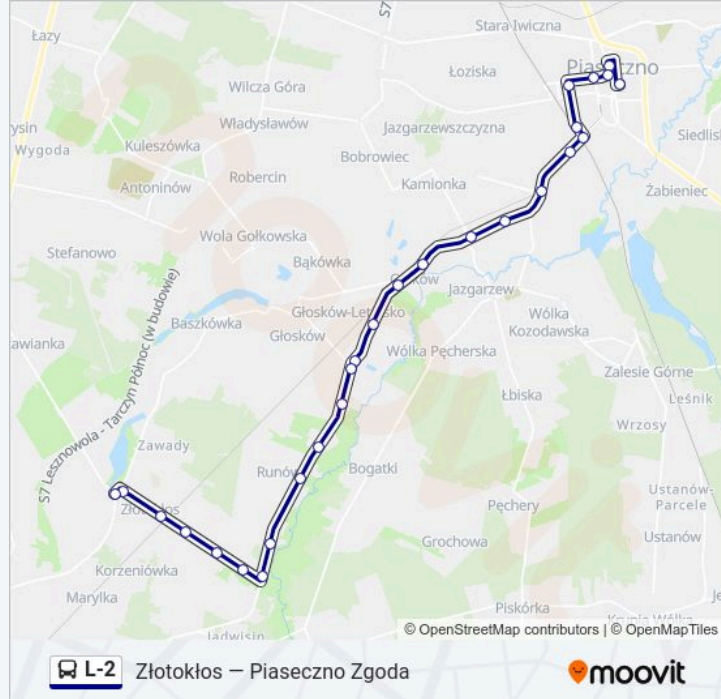

Informacja o: autobus L-2

Kierunek: Złotokłos

Przystanki: 27

Długość trwania przejazdu: 34 min

Podsumowanie linii:

Runów Osada II 01

Henryków-Urocz Henryków - Urocz 01

Henryków-Urocz Gromadzka 01

Henryków-Urocz Imbirowa 01

Henryków-Urocz Rosy 01

Złotokłos 3 Maja 01

OSP Złotokłos 02

Złotokłos Fogga 02

Złotokłos 02

Rozkłady jazdy i mapy tras dla autobus L-2 są dostępne w wersji offline w formacie PDF na stronie moovitapp.com. Skorzystaj z Moovit App, aby sprawdzić czasy przyjazdu autobusów na żywo, rozkłady jazdy pociągu czy metra oraz wskazówki krok po kroku jak dojechać w Warszaw komunikacją zbiorową.