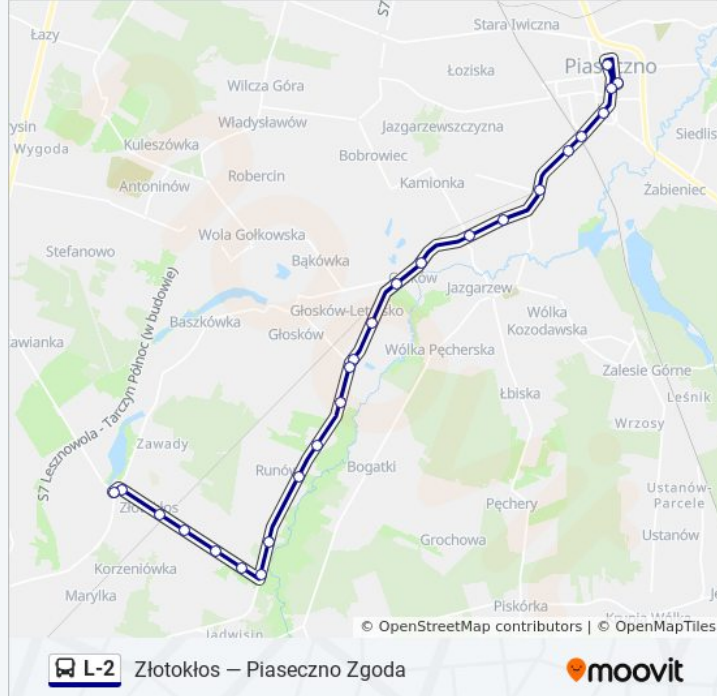

### Informacja o: autobus L-2

**Kierunek:** Złotokłos

**Przystanki:** 25

**Długość trwania przejazdu:** 32 min

**Podsumowanie linii:**

Henryków-Urocze Gromadzka 01

Henryków-Urocze Imbirowa 01

Henryków-Urocze Rosy 01

Złotokłos 3 Maja 01

OSP Złotokłos 02

Złotokłos Fogga 02

Złotokłos 02

Rozkłady jazdy i mapy tras dla autobus L-2 są dostępne w wersji offline w formacie PDF na stronie [moovitapp.com](https://moovitapp.com). Skorzystaj z [Moovit App](#), aby sprawdzić czasy przyjazdu autobusów na żywo, rozkłady jazdy pociągu czy metra oraz wskazówki krok po kroku jak dojechać w Warszaw komunikacją zbiorową.