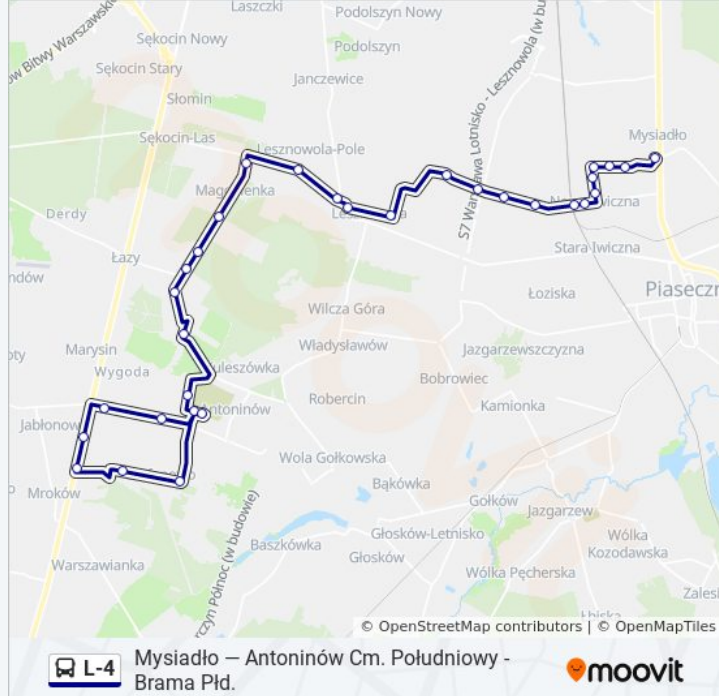

Informacja o: autobus L-4**Kierunek:** Antoninów Cm. Południowy - Brama Płd.**Przystanki:** 33**Długość trwania przejazdu:** 44 min**Podsumowanie linii:**

Łazy Rolna 01

Łazy Cmentarz 51

Łazy - Szkoła 02

Łazy Lokalna 02

Stefanowo Cm. Południowy - Brama Zach. 01

Antoninów Cm. Południowy - Brama Płd. 02

Stefanowo Wesoła 02

Stefanowo Wspólna 02

Mroków Leszczynka 01

Kolonia Warszawska 01

Stefanowo Przydrożna 02

Stefanowo Sosnowa 02

Antoninów Cm. Południowy - Brama Płd. 01

Kierunek: Mysiadło

33 przystanków

[WYŚWIETL ROZKŁAD JAZDY LINII](#)

Antoninów Cm. Południowy - Brama Płd. 01

Stefanowo Wesoła 02

Stefanowo Wspólna 02

Mroków Leszczynka 01