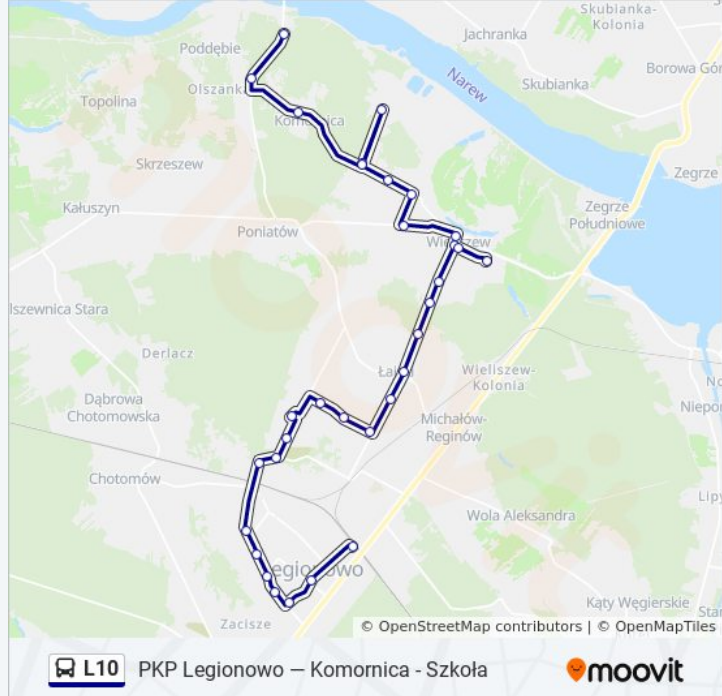

Legionowo Szarych Szeregów 01

Legionowo Os. Młodych 01

Legionowo Orzechowa 01

Legionowo Cynkowa 02

Legionowo Aleja Róż 02

Legionowo Lwowska 01

Arena Legionowo 01

Legionowo Rycerska 01

Legionowo Husarska 01

Legionowo Sivińskiego 04

Legionowo Urząd Miasta 02

Legionowo CH Błękitne 01

Legionowo Os. Batorego 02

PKP Legionowo 01

Kierunek: Wieliszew - Plaża

30 przystanków

[WYŚWIETL ROZKŁAD JAZDY LINII](#)

PKP Legionowo 01

Legionowo Rynek 01

Legionowo CH Błękitne 03

Legionowo Urząd Miasta 03

Legionowo Sivińskiego 02

Legionowo Husarska 02

Legionowo Rycerska 02