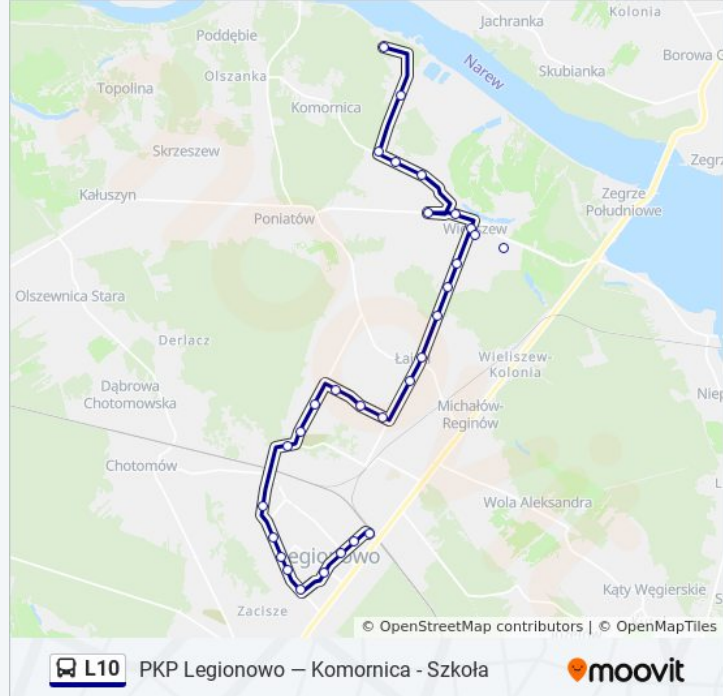

Informacja o: autobus L10

Kierunek: Wieliszew - Plaża

Przystanki: 30

Długość trwania przejazdu: 39 min

Podsumowanie linii:

Legionowo Szarych Szeregów 02

Legionowo Starostwo Powiatowe 03

Łajski Fabryczna 02

Wieliszew Niepodległości 02

Wieliszew Modlińska 02

Wieliszew Willowa 02

Wieliszew Magnolii 02

Wieliszew Przedpeńskiego 02

Wieliszew Wodociąg Płn. 02

Wieliszew - Plaża 01

Rozkłady jazdy i mapy tras dla autobus L10 są dostępne w wersji offline w formacie PDF na stronie moovitapp.com. Skorzystaj z [Moovit App](#), aby sprawdzić czasy przyjazdu autobusów na żywo, rozkłady jazdy pociągu czy metra oraz wskazówki krok po kroku jak dojechać w Warszawie komunikacją zbiorową.