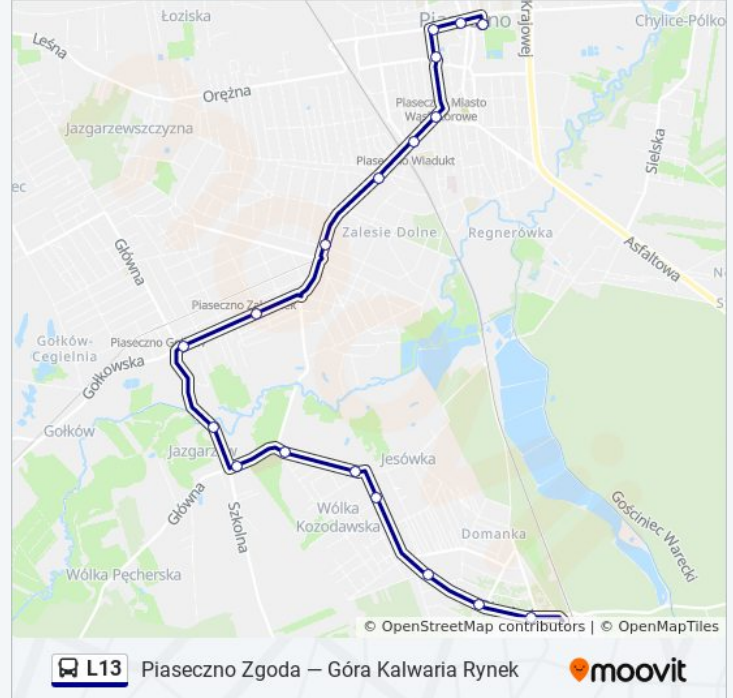

Informacja o: autobus L13

Kierunek: Piaseczno Zgoda

Przystanki: 28

Długość trwania przejazdu: 24 min

Podsumowanie linii:

Jazgarzew Kościół 02

Piaseczno Gołków - Letnisko 02

Piaseczno Zalesinek 02

Piaseczno Zalesie Dolne 02

PKP Piaseczno 02

Piaseczno Kolejka Piaseczyńska 02

Piaseczno Nadarzyńska 02

Piaseczno Wojska Polskiego 02

Piaseczno Kościelna 02

Piaseczno Zgoda 01

Rozkłady jazdy i mapy tras dla autobus L13 są dostępne w wersji offline w formacie PDF na stronie moovitapp.com. Skorzystaj z [Moovit App](#), aby sprawdzić czasy przyjazdu autobusów na żywo, rozkłady jazdy pociągu czy metra oraz wskazówki krok po kroku jak dojechać w Warszaw komunikacją zbiorową.