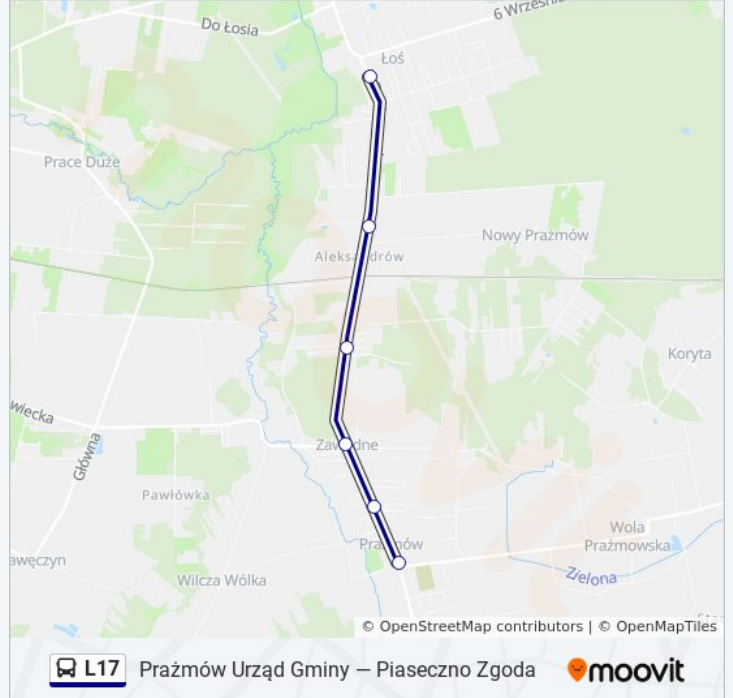

Rozkłady jazdy i mapy tras dla autobus L17 są dostępne w wersji offline w formacie PDF na stronie moovitapp.com. Skorzystaj z [Moovit App](#), aby sprawdzić czasy przyjazdu autobusów na żywo, rozkłady jazdy pociągu czy metra oraz wskazówki krok po kroku jak dojechać w Warszaw komunikacją zbiorową.

[O Moovit](#) • [Rozwiązania MaaS](#) • [Obsługiwane państwa](#) • [Społeczność Moovit](#)

© 2024 Moovit - Wszelkie prawa zastrzeżone

**Sprawdź przyjazdy pojazdów
w czasie rzeczywistym**