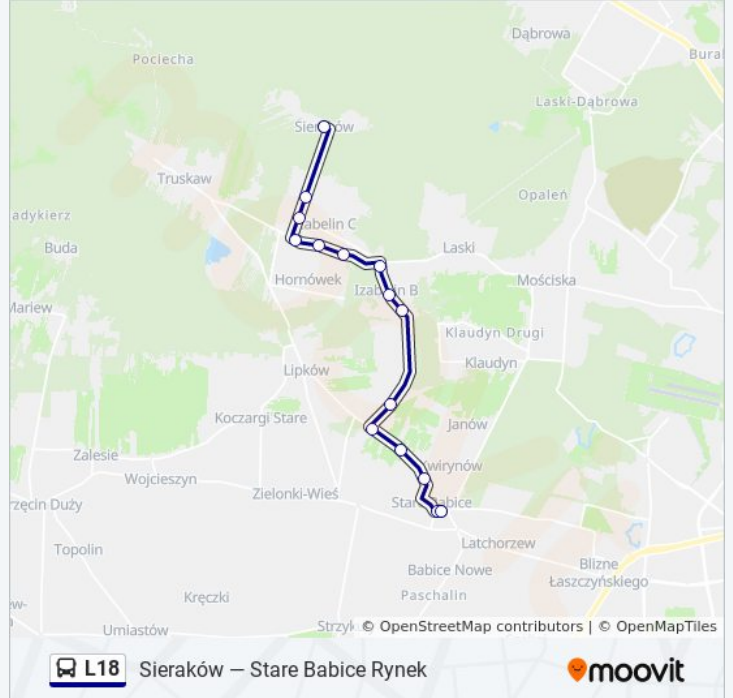

Autobus L18, linia (Sieraków — Stare Babice Rynek), posiada 2 tras. W dni robocze kursuje:

(1) Sieraków: 04:39 - 23:38(2) Stare Babice Rynek: 04:19 - 23:18

Skorzystaj z aplikacji Moovit, aby znaleźć najbliższy przystanek oraz czas przyjazdu najbliższego środka transportu dla: autobus L18.

Kierunek: Sieraków

13 przystanków

[WYŚWIETL ROZKŁAD JAZDY LINII](#)

Stare Babice Rynek 02

Stare Babice Wołodyjowskiego 02

Stare Babice Thomme 02

Stare Babice Izabelińska 02

Izabelin Zagłoby 02

Informacja o: autobus L18**Kierunek:** Sieraków**Przystanki:** 13**Długość trwania przejazdu:** 16 min**Podsumowanie linii:**

Kierunek: Stare Babice Rynek

16 przystanków

[WYŚWIETL ROZKŁAD JAZDY LINII](#)

Informacja o: autobus L18

Kierunek: Stare Babice Rynek

Przystanki: 16

Długość trwania przejazdu: 19 min

Podsumowanie linii:

Rozkłady jazdy i mapy tras dla autobus L18 są dostępne w wersji offline w formacie PDF na stronie moovitapp.com. Skorzystaj z [Moovit App](#), aby sprawdzić czasy przyjazdu autobusów na żywo, rozkłady jazdy pociągu czy metra oraz wskazówki krok po kroku jak dojechać w Warszaw komunikacją zbiorową.