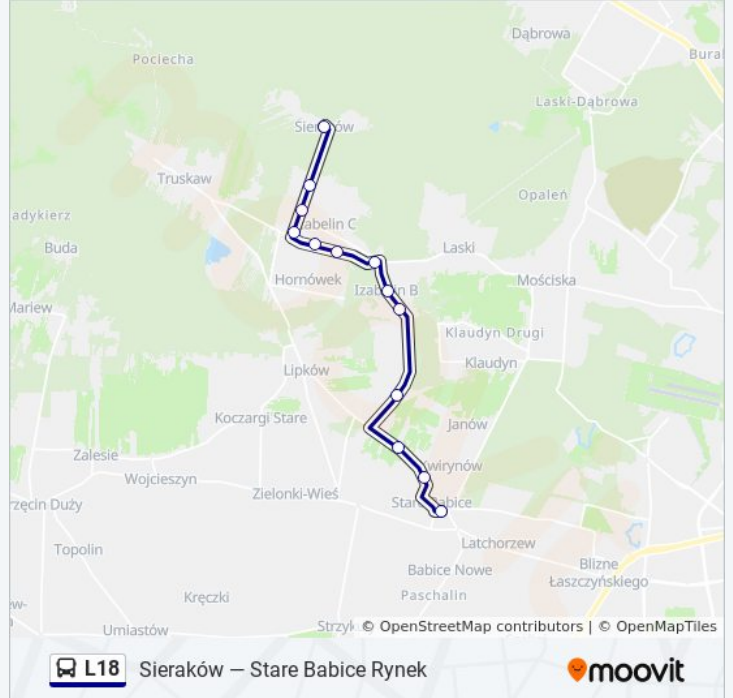

Autobus L18, linia (Sieraków — Stare Babice Rynek), posiada 2 tras. W dni robocze kursuje:

(1) Sieraków: 04:39 - 23:38(2) Stare Babice Rynek: 04:19 - 23:18

Skorzystaj z aplikacji Moovit, aby znaleźć najbliższy przystanek oraz czas przyjazdu najbliższego środka transportu dla: autobus L18.

Kierunek: Sieraków

13 przystanków

[WYŚWIETL ROZKŁAD JAZDY LINII](#)

Stare Babice Rynek 02

Stare Babice Wołodyjowskiego 02

Stare Babice Thomme 02

Stare Babice Izabelińska 02

Izabelin Zagłoby 02

Izabelin Sapiehy 02

Izabelin Sienkiewicza 02

Izabelin Urząd Gminy 02

Izabelin Kościuszki - Szkoła 02

Izabelin Sierakowska 04

Izabelin Planty 02

Izabelin Chodkiewicza 02

Sieraków 01

Informacja o: autobus L18**Kierunek:** Sieraków**Przystanki:** 13**Długość trwania przejazdu:** 16 min**Podsumowanie linii:**

Kierunek: Stare Babice Rynek

16 przystanków

[WYŚWIETL ROZKŁAD JAZDY LINII](#)