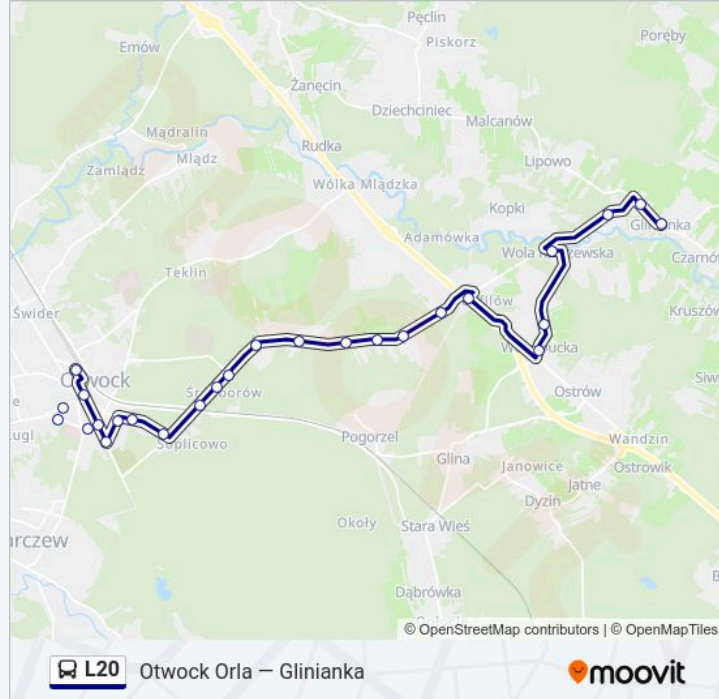

Otwock Dwernickiego 02

Otwock Partyzantów 02

Otwock Urząd Skarbowy 01

Otwock Olszowa 01

Otwock Zygmunta 01

Otwock Hoża 02

Otwock Orla 01

Rozkłady jazdy i mapy tras dla autobus L20 są dostępne w wersji offline w formacie PDF na stronie moovitapp.com. Skorzystaj z Moovit App, aby sprawdzić czasy przyjazdu autobusów na żywo, rozkłady jazdy pociągu czy metra oraz wskazówki krok po kroku jak dojechać w Warszaw komunikacją zbiorową.

© 2024 Moovit - Wszelkie prawa zastrzeżone