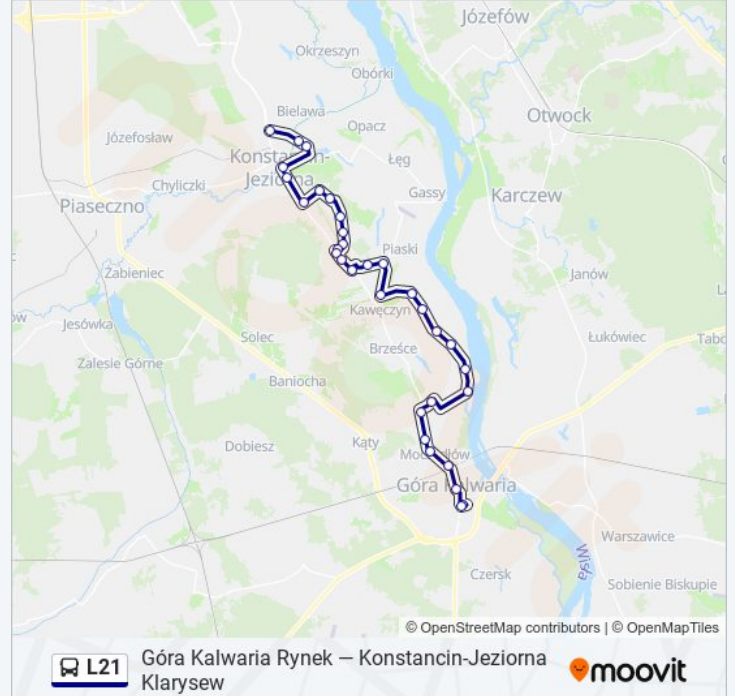

Kierunek: Góra Kalwaria Rynek

32 przystanków

[WYŚWIETL ROZKŁAD JAZDY LINII](#)

Konstancin-Jeziorna Klarysew 03
Konstancin-Jeziorna Mirków - Szkoła 01
Konstancin-Jeziorna Osiedle Mirków 01
Konstancin-Jeziorna CH Stara Papiernia 01
Konstancin-Jeziorna Os. Grapa 01
Konstancin-Jeziorna Od Lasu 03
Obory - Pałac 01
Obory 01
Parcela Baczyńskiego 03
Parcela I 01
Parcela II 01
Łyczyn 01
Słomczyn Łyczyńska 01
Słomczyn - Szkoła 01
Słomczyn Jabłoniowa 03
Cieciszew Żwirowa 02
Cieciszew - Stary Kościół 01
Kawęczyn Dolny 01
Dębówka 01
Dębówka II 01
Podłęczce 01

Informacja o: autobus L21**Kierunek:** Góra Kalwaria Rynek**Przystanki:** 32**Długość trwania przejazdu:** 41 min**Podsumowanie linii:**

Podłęczce Wiślana 01

Podłęczce II 01

Wólka Dworska - Wiśla 01

Wólka Dworska 01

Wólka Załęska 01

Moczydłów Ku Słońcu 01

Moczydłów 01

Góra Kalwaria Wyszyńskiego 01

Góra Kalwaria Pijarska 01

Góra Kalwaria Rynek 01

Góra Kalwaria Rynek 02

Kierunek: Konstancin-Jeziorna Klarysew

28 przystanków

[WYŚWIETL ROZKŁAD JAZDY LINII](#)

Góra Kalwaria Rynek 02

Góra Kalwaria Pijarska 02

Góra Kalwaria Wyszyńskiego 02

Moczydłów 02

Moczydłów Ku Słońcu 02

Wólka Załęska 02