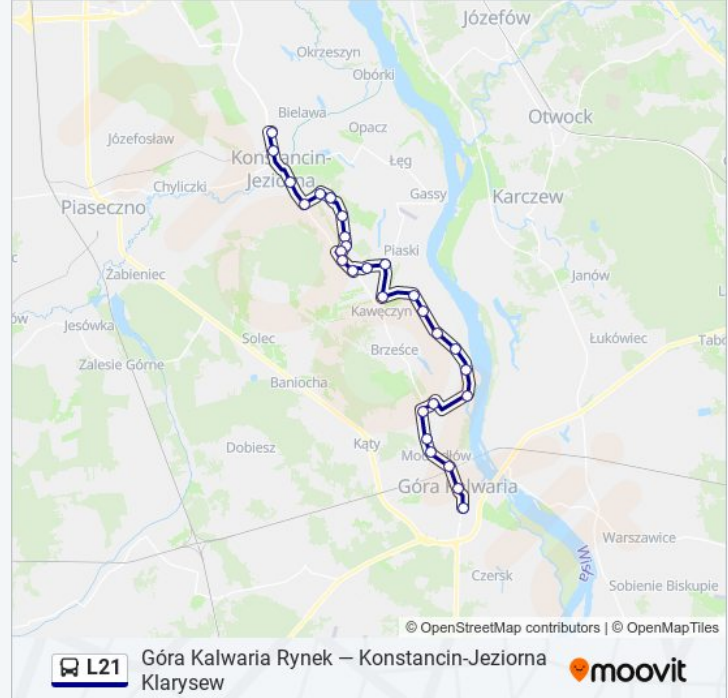

Informacja o: autobus L21

Kierunek: Konstancin-Jeziorna Klarysew

Przystanki: 28

Długość trwania przejazdu: 36 min

Podsumowanie linii:

Łyczyn 02

Parcela II 02

Parcela I 02

Parcela Baczyńskiego 02

Obory 02

Obory - Pałac 02

Konstancin-Jeziorna Od Lasu 02

Konstancin-Jeziorna Os. Grapa 02

Konstancin-Jeziorna Polna 02

Konstancin-Jeziorna Klarysew 03

Rozkłady jazdy i mapy tras dla autobus L21 są dostępne w wersji offline w formacie PDF na stronie moovitapp.com. Skorzystaj z Moovit App, aby sprawdzić czasy przyjazdu autobusów na żywo, rozkłady jazdy pociągu czy metra oraz wskazówki krok po kroku jak dojechać w Warszaw komunikacją zbiorową.

© 2024 Moovit - Wszelkie prawa zastrzeżone